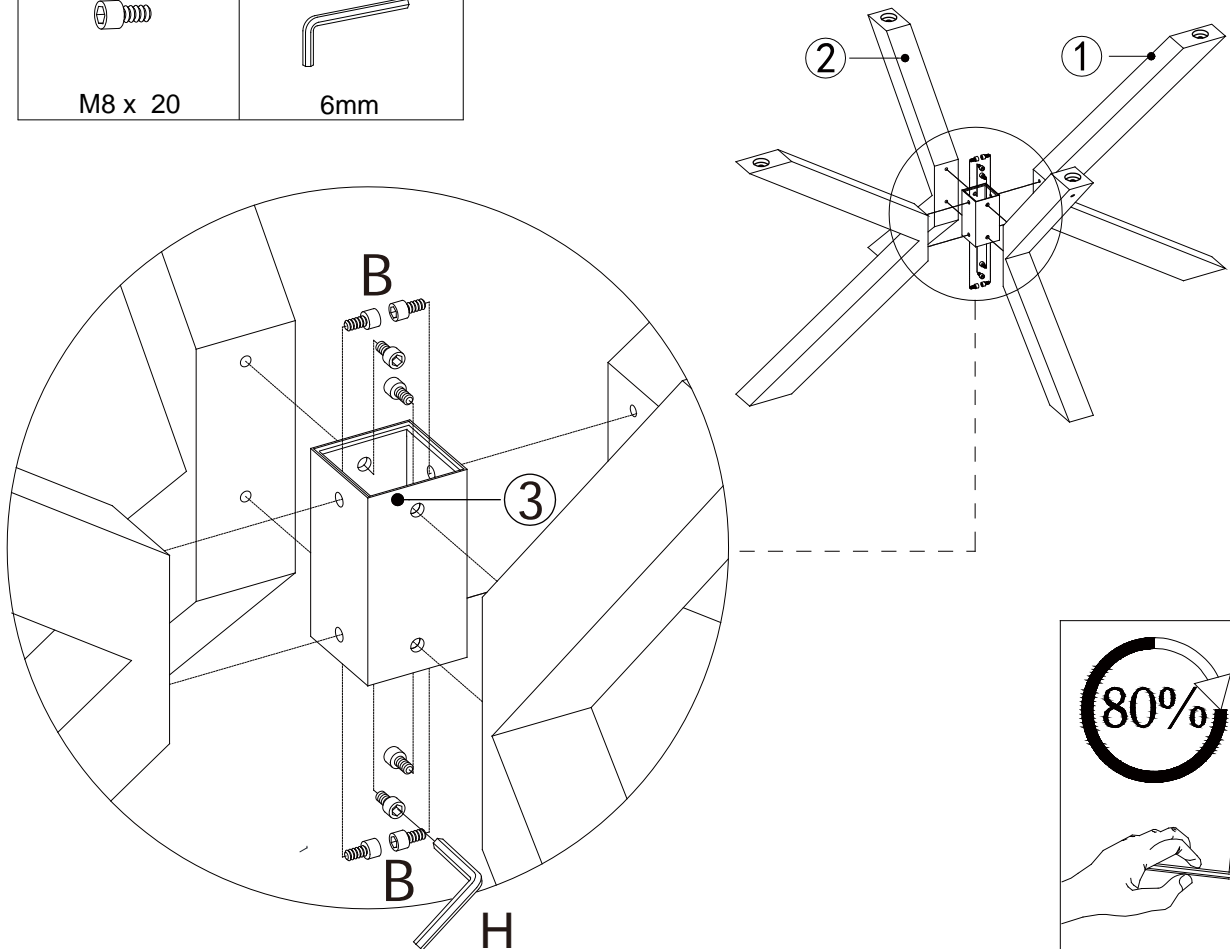

# Heaven-dining table

12/10/2020

①	2	728x561x60	
②	2	728x346x60	
③	1	112x60x60	
④	1	3x60x60	
⑤	1	3x60x60	
⑥	1	1600x900x12	

<p>A x 1</p>  <p>M6 x 130</p>	<p>B x 8</p>  <p>M8 x 20</p>	<p>C x 4</p>  <p>M10 x 16</p>	<p>D x 1</p>  <p>M6</p>	<p>E x 4</p>  <p>M8 /<math>\phi</math>50</p>
<p>F x 1</p>  <p>8mm</p>	<p>G x 1</p>  <p>10mm</p>	<p>H x 1</p>  <p>6mm</p>		

# 3

C x 4  M10 x 16	F x 1  8mm
--------------------------------------------------------------------------------------------------------	---------------------------------------------------------------------------------------------------

# 4

H x 1  6mm
-----------------------------------------------------------------------------------------------------