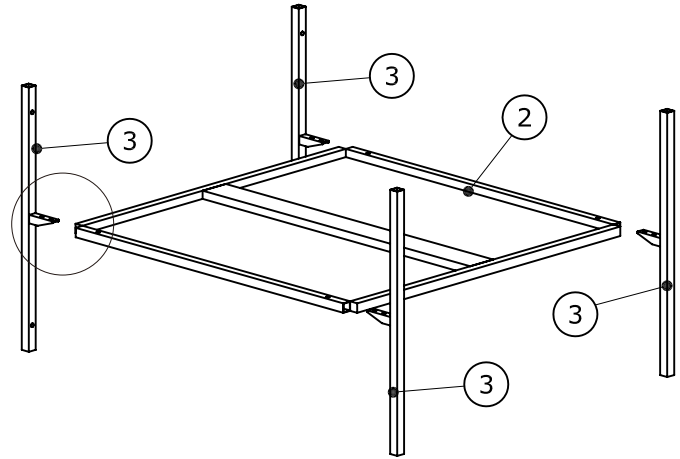

NEWTON-COFFEE TABLE

			✓
①	1	900 x 600 x 60	
②	1	600 x 600 x 15	
③	4	415 x 60 x 15	
④	2	415 x 15 x 15	
⑤	1	900 x 600 x 60	

A x 16

M6x12 mm

B x 1

4 mm

C x 6

Ø12x5 mm

1

A x 4  M6x12 mm	B x 1  4 mm
--	--

2

A x 6  M6x12 mm	B x 1  4 mm
--	--

3

4

5