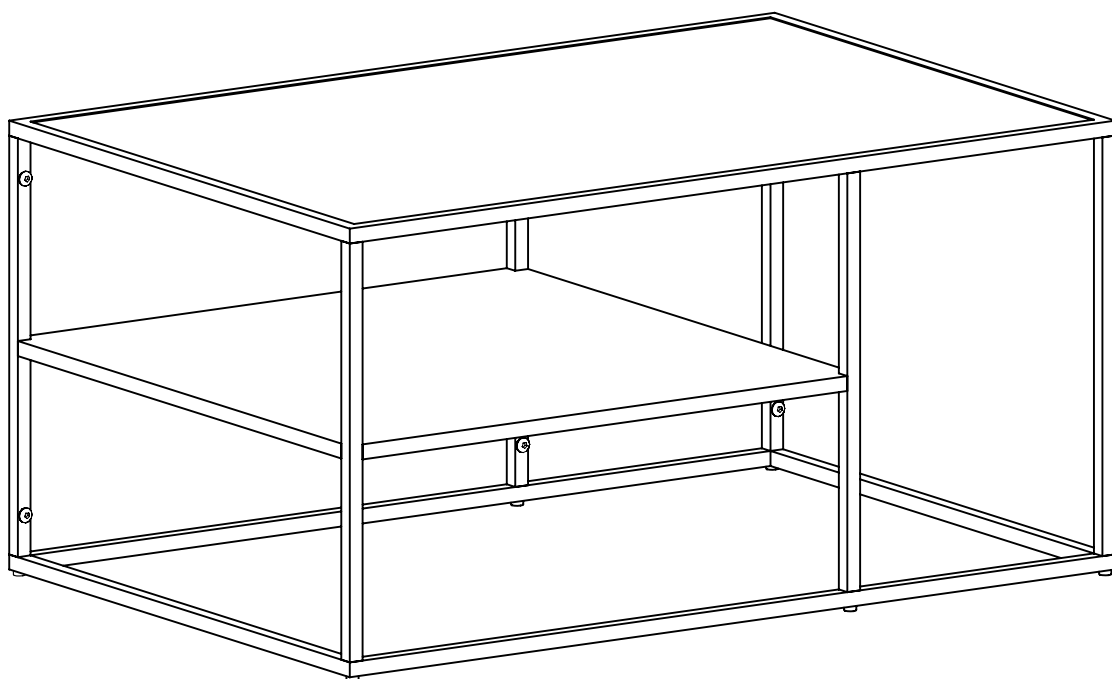

NEWTON-COFFEE TABLE

			✓
①	1	900 x 600 x 60	
②	1	600 x 600 x 15	
③	4	415 x 60 x 15	
④	2	415 x 15 x 15	
⑤	1	900 x 600 x 60	

A x 16

M6x12 mm

B x 1

4 mm

C x 6

Ø12x5 mm

1

A x 4  M6x12 mm	B x 1  4 mm
--	--

2

A x 6  M6x12 mm	B x 1  4 mm
--	--

3

4

5