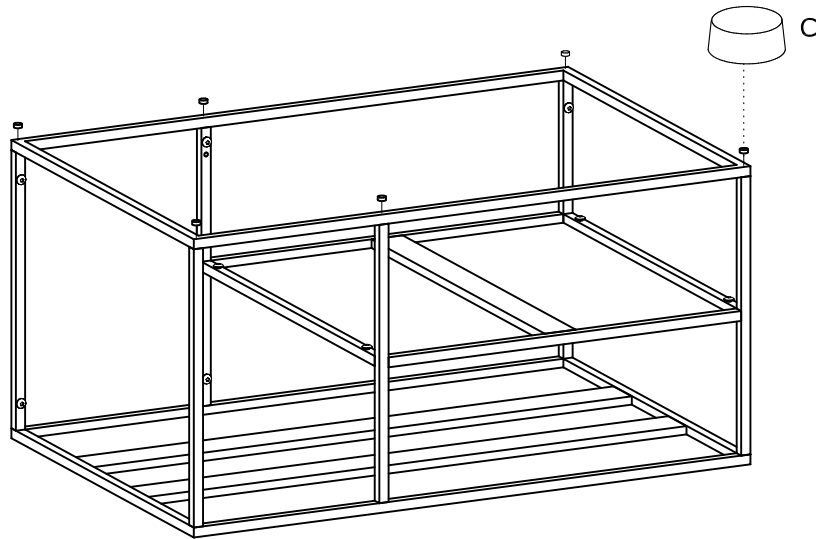

NEWTON-COFFEE TABLE

			✓
①	1	900 x 600 x 60	
②	1	600 x 600 x 15	
③	4	415 x 60 x 15	
④	2	415 x 15 x 15	
⑤	1	900 x 600 x 60	

A x 16

M6x12 mm

B x 1

4 mm

C x 6

Ø12x5 mm

1

A x 4  M6x12 mm	B x 1  4 mm
--	--

2

A x 6  M6x12 mm	B x 1  4 mm
--	--

3

4

5