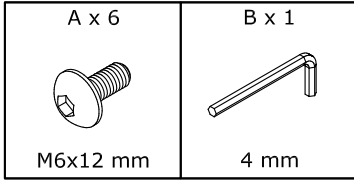

NEWTON-COFFEE TABLE

			✓
①	1	900 x 600 x 60	
②	1	600 x 600 x 15	
③	4	415 x 60 x 15	
④	2	415 x 15 x 15	
⑤	1	900 x 600 x 60	

A x 16

M6x12 mm

B x 1

4 mm

C x 6

Ø12x5 mm

1

A x 4  M6x12 mm	B x 1  4 mm
--	--

2

A x 6  M6x12 mm	B x 1  4 mm
--	--

3

4

5