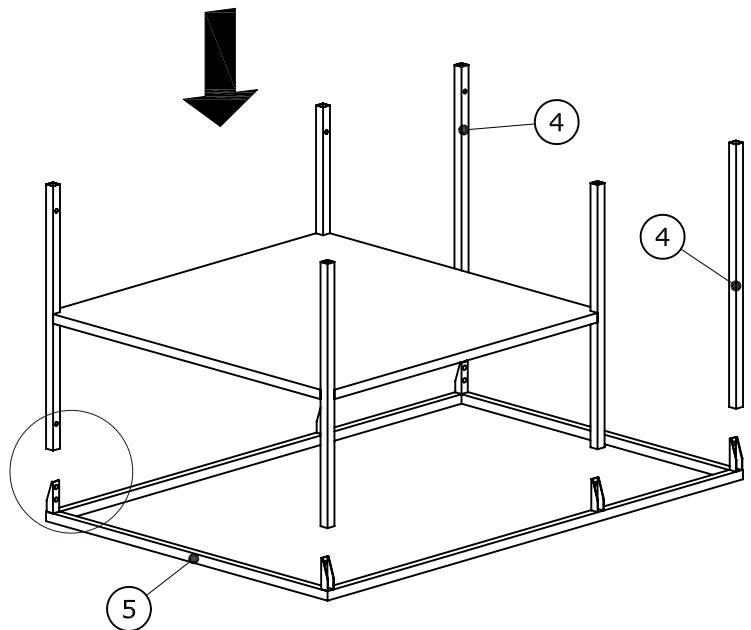

NEWTON-COFFEE TABLE

			✓
①	1	900 x 600 x 60	
②	1	600 x 600 x 15	
③	4	415 x 60 x 15	
④	2	415 x 15 x 15	
⑤	1	900 x 600 x 60	

A x 16

M6x12 mm

B x 1

4 mm

C x 6

Ø12x5 mm

1

A x 4  M6x12 mm	B x 1  4 mm
--	--

2

A x 6  M6x12 mm	B x 1  4 mm
--	--

3

4

5