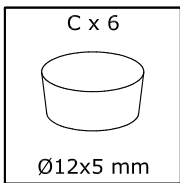

NEWTON-COFFEE TABLE

			✓
①	1	900 x 600 x 60	
②	1	600 x 600 x 15	
③	4	415 x 60 x 15	
④	2	415 x 15 x 15	
⑤	1	900 x 600 x 60	

A x 16

M6x12 mm

B x 1

4 mm

C x 6

Ø12x5 mm

1

A x 4  M6x12 mm	B x 1  4 mm
--	--

2

A x 6  M6x12 mm	B x 1  4 mm
--	--

3

4

5