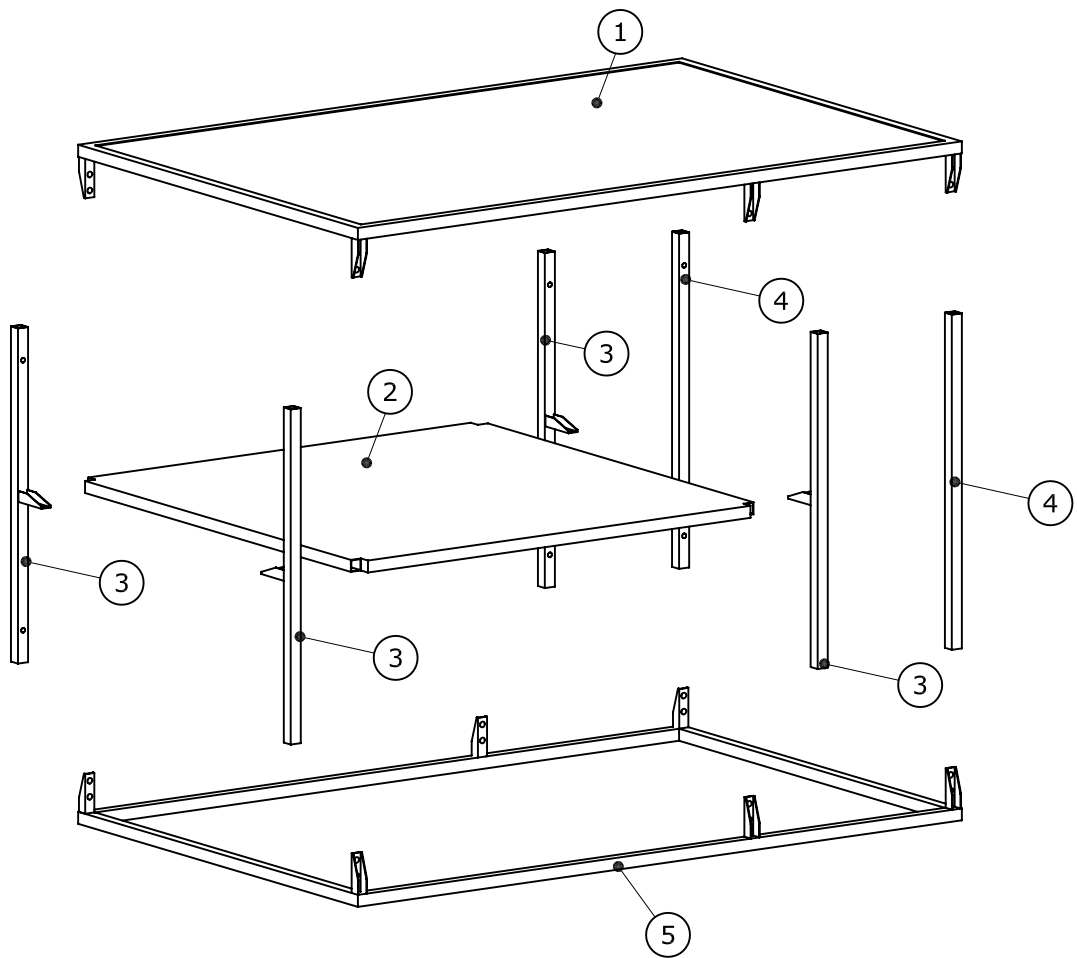

NEWTON-COFFEE TABLE

			✓
①	1	900 x 600 x 60	
②	1	600 x 600 x 15	
③	4	415 x 60 x 15	
④	2	415 x 15 x 15	
⑤	1	900 x 600 x 60	

A x 16

M6x12 mm

B x 1

4 mm

C x 6

Ø12x5 mm

1

A x 4  M6x12 mm	B x 1  4 mm
--	--

2

A x 6  M6x12 mm	B x 1  4 mm
--	--

3

4

5