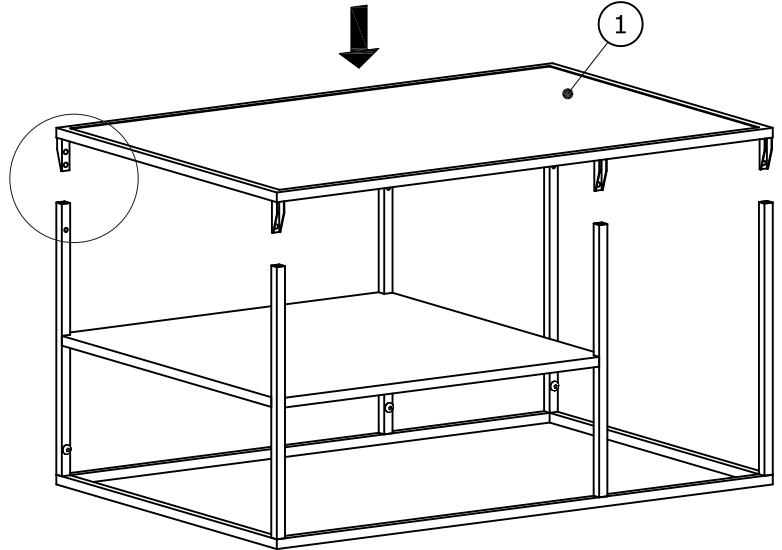

NEWTON-COFFEE TABLE

			✓
①	1	900 x 600 x 60	
②	1	600 x 600 x 15	
③	4	415 x 60 x 15	
④	2	415 x 15 x 15	
⑤	1	900 x 600 x 60	

A x 16

M6x12 mm

B x 1

4 mm

C x 6

Ø12x5 mm

1

A x 4  M6x12 mm	B x 1  4 mm
--	--

2

A x 6  M6x12 mm	B x 1  4 mm
--	--

3

4

5