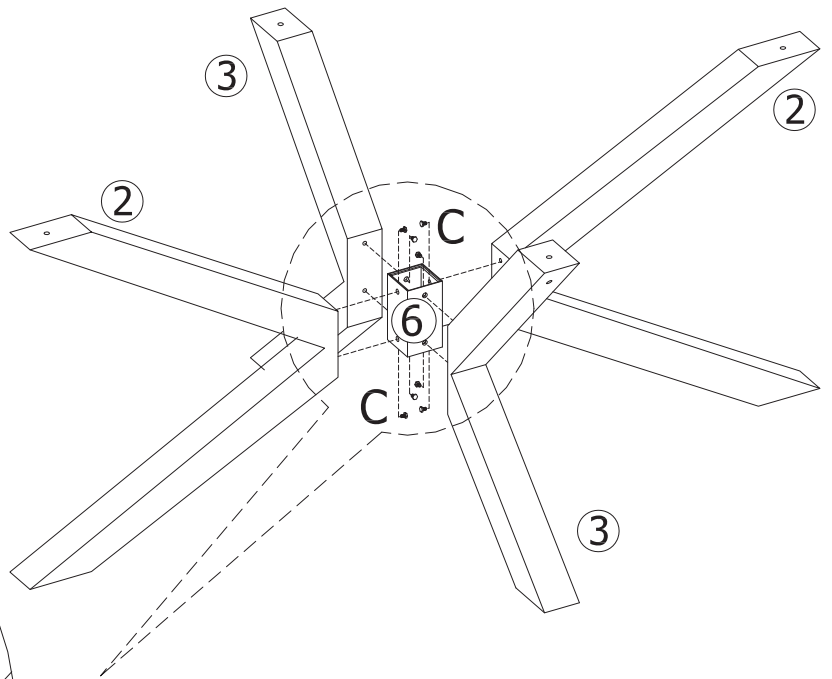

HEAVEN-coffee table

①	1	1300x700x12	
②	2	482.5x422x45	
③	2	261.5x422x45	
④	1	44x44x3	
⑤	1	44x44x3	
⑥	1	45x45x73	

<p>A x 1</p>  <p>M6 x 85mm</p>	<p>B x 4</p>  <p>M6 x 8mm</p>	<p>C x 8</p>  <p>M8 x15mm</p>	<p>D x 1</p>  <p>M6</p>	<p>E x 4</p>  <p>∅30/M8</p>	<p>F x 1</p>  <p>4mm</p>
<p>G x 1</p>  <p>10MM</p>	<p>H x 1</p>  <p>14MM</p>				

1

2

3

B x 4	F x 1
	
M6 x 8mm	4mm

4

H x 1

14MM

5

A x 1	D x 1	G x 1
		
M6 x 85mm	M6	10MM

6