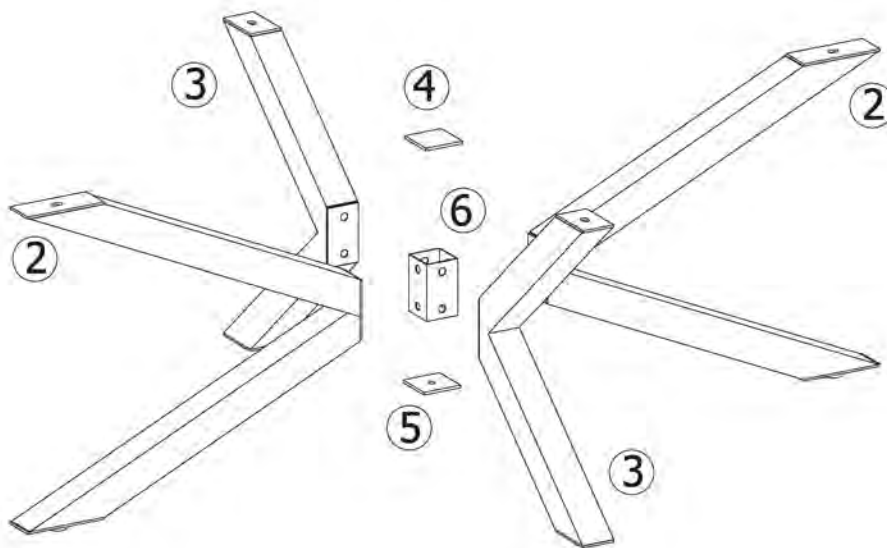

HEAVEN-coffee table

①	1	1300x700x12	
②	2	482.5x422x45	
③	2	261.5x422x45	
④	1	44x44x3	
⑤	1	44x44x3	
⑥	1	45x45x73	

<p>A x 1</p>  <p>M6 x 85mm</p>	<p>B x 4</p>  <p>M6 x 8mm</p>	<p>C x 8</p>  <p>M8 x15mm</p>	<p>D x 1</p>  <p>M6</p>	<p>E x 4</p>  <p>∅30/M8</p>	<p>F x 1</p>  <p>4mm</p>
<p>G x 1</p>  <p>10MM</p>	<p>H x 1</p>  <p>14MM</p>				

1

2

3

B x 4	F x 1
	
M6 x 8mm	4mm

4

H x 1

14MM

5

A x 1	D x 1	G x 1
		
M6 x 85mm	M6	10MM

6