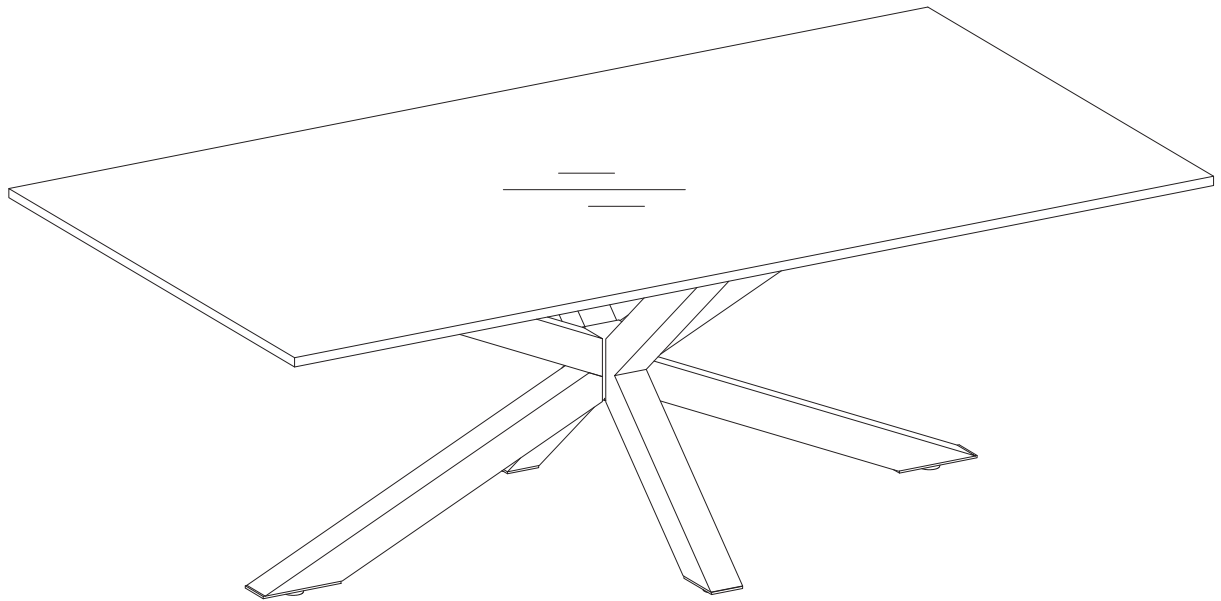

HEAVEN-coffee table

①	1	1300x700x12	
②	2	482.5x422x45	
③	2	261.5x422x45	
④	1	44x44x3	
⑤	1	44x44x3	
⑥	1	45x45x73	

<p>A x 1</p>  <p>M6 x 85mm</p>	<p>B x 4</p>  <p>M6 x 8mm</p>	<p>C x 8</p>  <p>M8 x15mm</p>	<p>D x 1</p>  <p>M6</p>	<p>E x 4</p>  <p>∅30/M8</p>	<p>F x 1</p>  <p>4mm</p>
<p>G x 1</p>  <p>10MM</p>	<p>H x 1</p>  <p>14MM</p>				

1

2

3

B x 4	F x 1
	
M6 x 8mm	4mm

4

H x 1

14MM

5