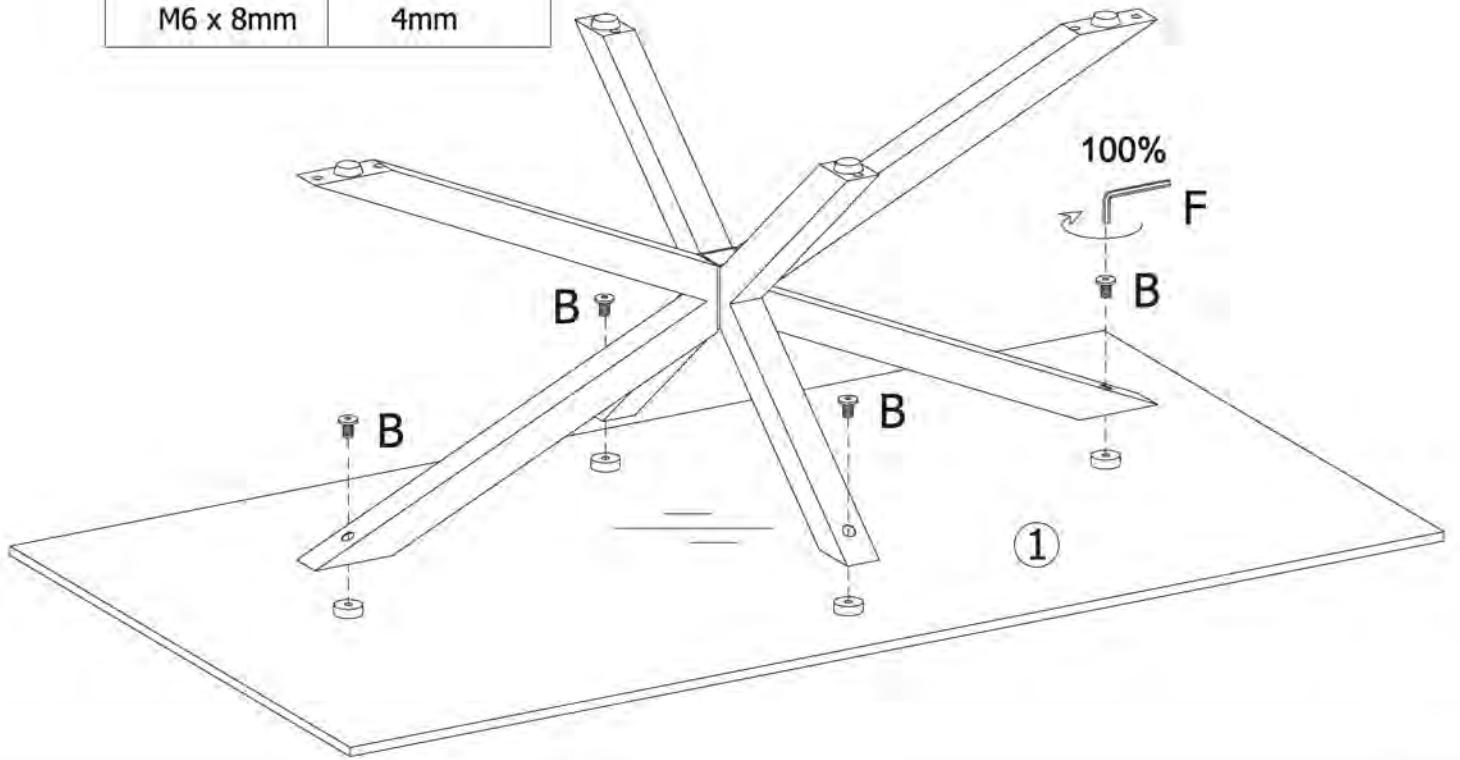

HEAVEN-coffee table

①	1	1300x700x12	
②	2	482.5x422x45	
③	2	261.5x422x45	
④	1	44x44x3	
⑤	1	44x44x3	
⑥	1	45x45x73	

<p>A x 1</p>  <p>M6 x 85mm</p>	<p>B x 4</p>  <p>M6 x 8mm</p>	<p>C x 8</p>  <p>M8 x15mm</p>	<p>D x 1</p>  <p>M6</p>	<p>E x 4</p>  <p>∅30/M8</p>	<p>F x 1</p>  <p>4mm</p>
<p>G x 1</p>  <p>10MM</p>	<p>H x 1</p>  <p>14MM</p>				

1

2

3

B x 4	F x 1
	
M6 x 8mm	4mm

4

H x 1

14MM

5

A x 1	D x 1	G x 1
		
M6 x 85mm	M6	10MM

6