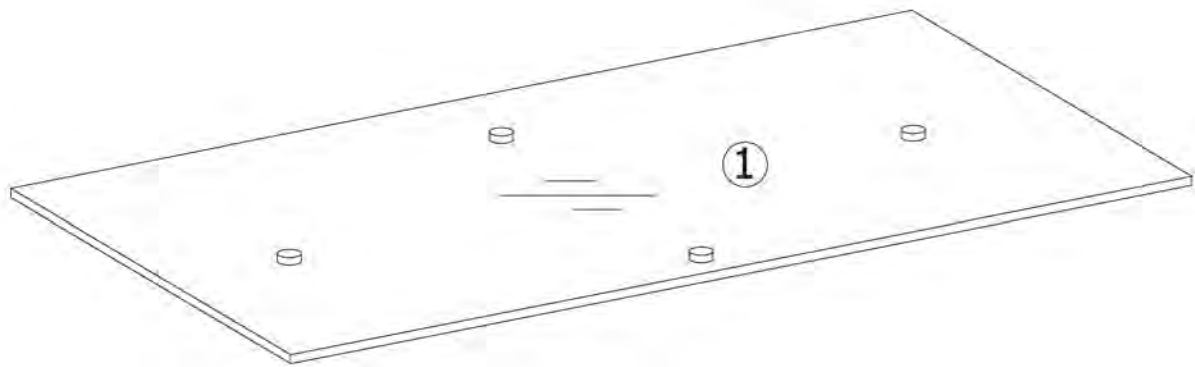

HEAVEN-coffee table

①	1	1300x700x12	
②	2	482.5x422x45	
③	2	261.5x422x45	
④	1	44x44x3	
⑤	1	44x44x3	
⑥	1	45x45x73	

<p>A x 1</p>  <p>M6 x 85mm</p>	<p>B x 4</p>  <p>M6 x 8mm</p>	<p>C x 8</p>  <p>M8 x15mm</p>	<p>D x 1</p>  <p>M6</p>	<p>E x 4</p>  <p>∅30/M8</p>	<p>F x 1</p>  <p>4mm</p>
<p>G x 1</p>  <p>10MM</p>	<p>H x 1</p>  <p>14MM</p>				

1

2

3

B x 4	F x 1
	
M6 x 8mm	4mm

4

H x 1

14MM

5