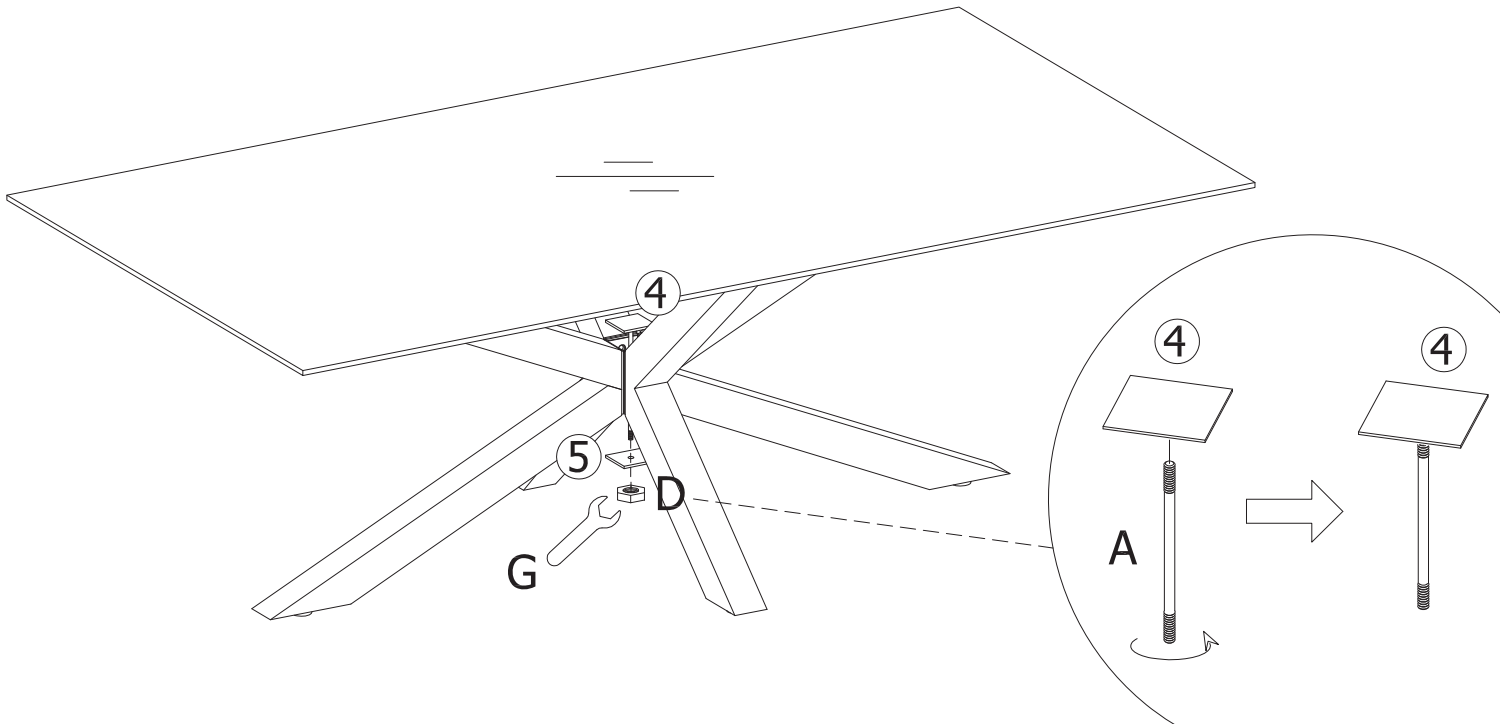

HEAVEN-coffee table

①	1	1300x700x12	
②	2	482.5x422x45	
③	2	261.5x422x45	
④	1	44x44x3	
⑤	1	44x44x3	
⑥	1	45x45x73	

<p>A x 1</p>  <p>M6 x 85mm</p>	<p>B x 4</p>  <p>M6 x 8mm</p>	<p>C x 8</p>  <p>M8 x15mm</p>	<p>D x 1</p>  <p>M6</p>	<p>E x 4</p>  <p>∅30/M8</p>	<p>F x 1</p>  <p>4mm</p>
<p>G x 1</p>  <p>10MM</p>	<p>H x 1</p>  <p>14MM</p>				

1

2

3

B x 4	F x 1
	
M6 x 8mm	4mm

4

H x 1

14MM

5

A x 1	D x 1	G x 1
		
M6 x 85mm	M6	10MM

6