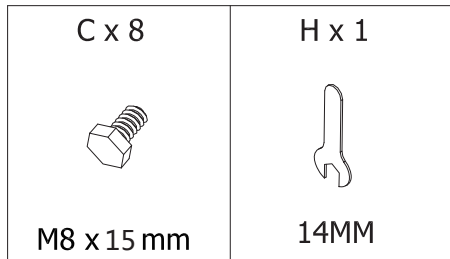

HEAVEN-coffee table

①	1	1300x700x12	
②	2	482.5x422x45	
③	2	261.5x422x45	
④	1	44x44x3	
⑤	1	44x44x3	
⑥	1	45x45x73	

<p>A x 1</p>  <p>M6 x 85mm</p>	<p>B x 4</p>  <p>M6 x 8mm</p>	<p>C x 8</p>  <p>M8 x15mm</p>	<p>D x 1</p>  <p>M6</p>	<p>E x 4</p>  <p>∅30/M8</p>	<p>F x 1</p>  <p>4mm</p>
<p>G x 1</p>  <p>10MM</p>	<p>H x 1</p>  <p>14MM</p>				

1

2

3

B x 4	F x 1
	
M6 x 8mm	4mm

4

H x 1

14MM

5

A x 1	D x 1	G x 1
		
M6 x 85mm	M6	10MM

6