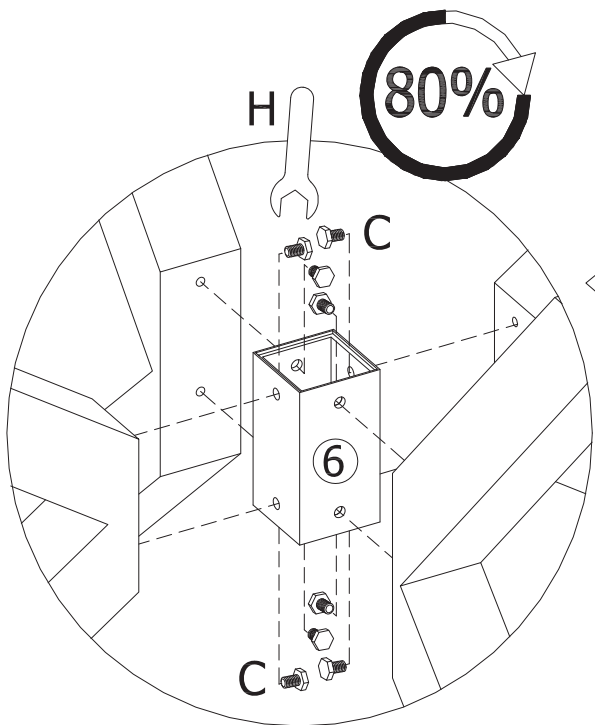

HEAVEN-coffee table

①	1	1300x700x12	
②	2	482.5x422x45	
③	2	261.5x422x45	
④	1	44x44x3	
⑤	1	44x44x3	
⑥	1	45x45x73	

<p>A x 1</p>  <p>M6 x 85mm</p>	<p>B x 4</p>  <p>M6 x 8mm</p>	<p>C x 8</p>  <p>M8 x15mm</p>	<p>D x 1</p>  <p>M6</p>	<p>E x 4</p>  <p>∅30/M8</p>	<p>F x 1</p>  <p>4mm</p>
<p>G x 1</p>  <p>10MM</p>	<p>H x 1</p>  <p>14MM</p>				

1

2

3

B x 4	F x 1
	
M6 x 8mm	4mm

4

H x 1

14MM

5

A x 1	D x 1	G x 1
		
M6 x 85mm	M6	10MM

6