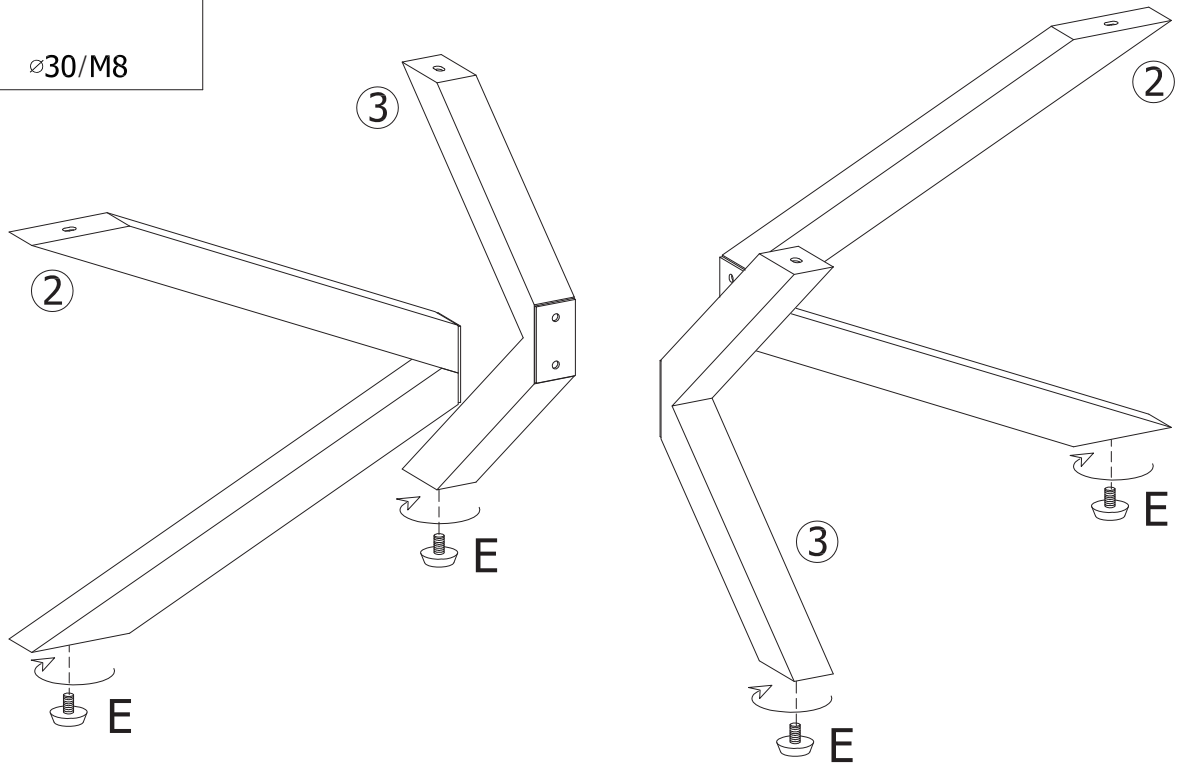

HEAVEN-coffee table

①	1	1300x700x12	
②	2	482.5x422x45	
③	2	261.5x422x45	
④	1	44x44x3	
⑤	1	44x44x3	
⑥	1	45x45x73	

<p>A x 1</p>  <p>M6 x 85mm</p>	<p>B x 4</p>  <p>M6 x 8mm</p>	<p>C x 8</p>  <p>M8 x15mm</p>	<p>D x 1</p>  <p>M6</p>	<p>E x 4</p>  <p>∅30/M8</p>	<p>F x 1</p>  <p>4mm</p>
<p>G x 1</p>  <p>10MM</p>	<p>H x 1</p>  <p>14MM</p>				

1

2

3

B x 4	F x 1
	
M6 x 8mm	4mm

4

H x 1

14MM

5

A x 1	D x 1	G x 1
		
M6 x 85mm	M6	10MM

6