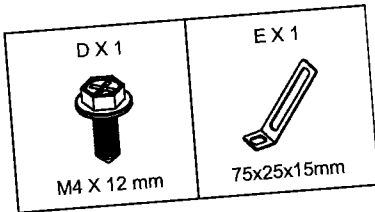

Newcastle shelf unit w/5 shelves

			✓
①	3	694x270x15	
②	3	694x299x15	
③	2	1850x695x60	

<p>A X 24</p>  <p>M6 X 12 mm</p>	<p>B X 1</p>  <p>4mm</p>	<p>C X 4</p>  <p>M6/Ø15 mm</p>	<p>D X 7</p>  <p>M4 X 12 mm</p>	<p>E X 1</p>  <p>75x25x15mm</p>
---	---	---	--	--

1

2

3

4

5

6

7

8