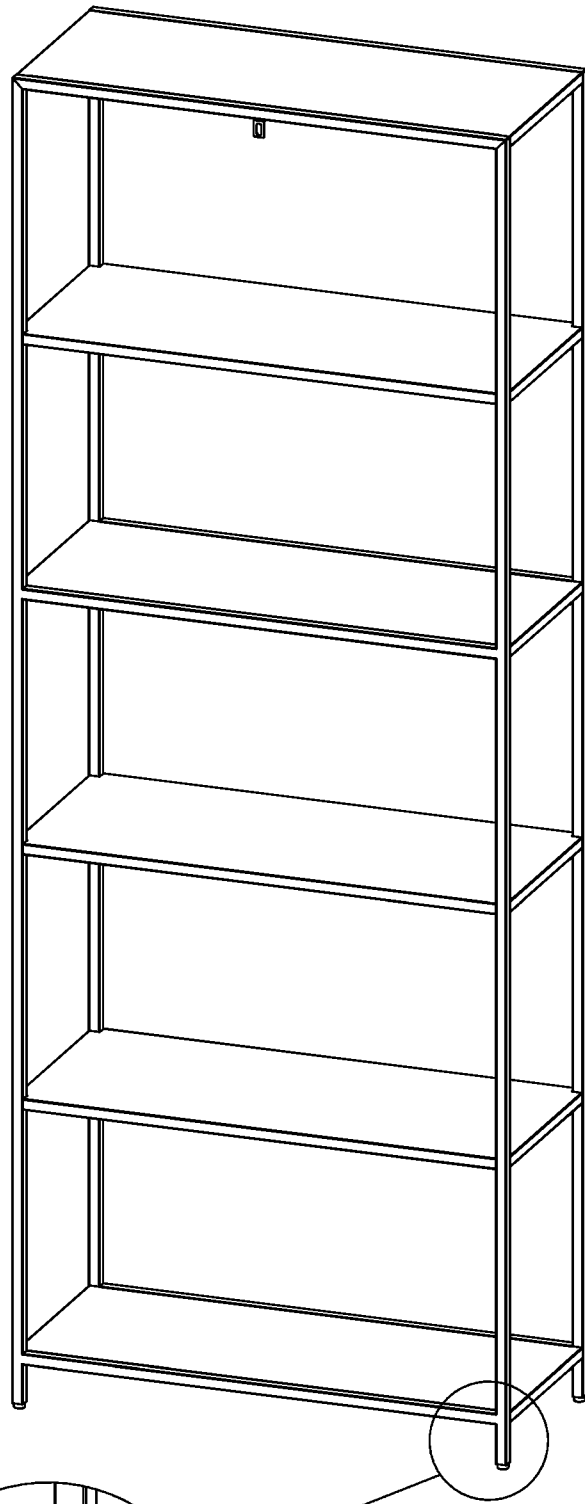

Newcastle shelf unit w/5 shelves

			✓
①	3	694x270x15	
②	3	694x299x15	
③	2	1850x695x60	

<p>A X 24</p>  <p>M6 X 12 mm</p>	<p>B X 1</p>  <p>4mm</p>	<p>C X 4</p>  <p>M6/Ø15 mm</p>	<p>D X 7</p>  <p>M4 X 12 mm</p>	<p>E X 1</p>  <p>75x25x15mm</p>
---	---	---	--	--

1

2

3

4

5

6

7

8