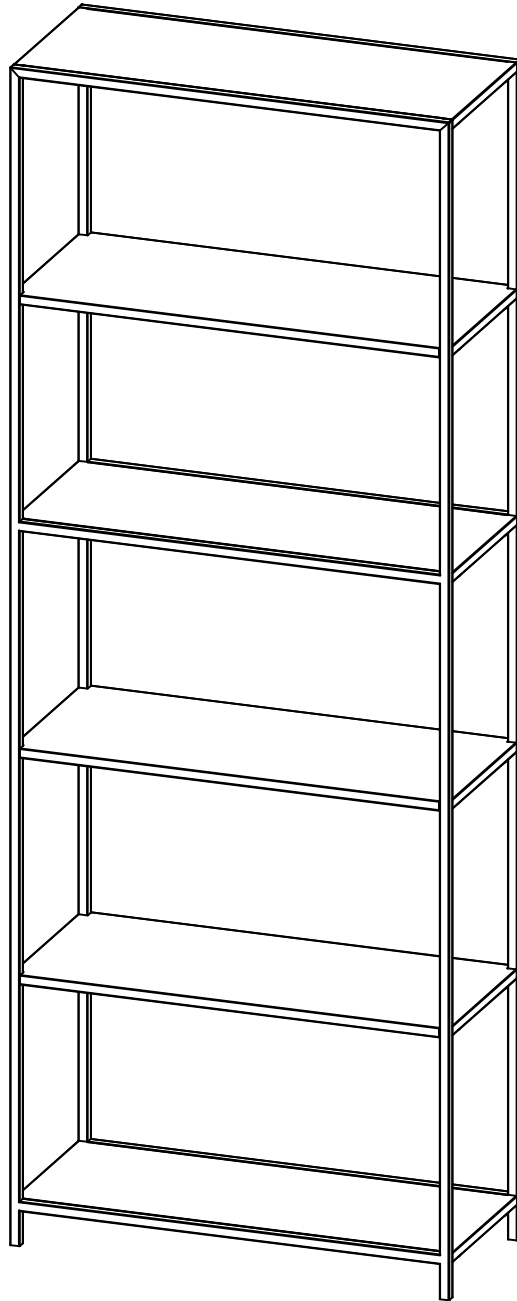

Newcastle shelf unit w/5 shelves

			✓
①	3	694x270x15	
②	3	694x299x15	
③	2	1850x695x60	

<p>A X 24</p>  <p>M6 X 12 mm</p>	<p>B X 1</p>  <p>4mm</p>	<p>C X 4</p>  <p>M6/Ø15 mm</p>	<p>D X 7</p>  <p>M4 X 12 mm</p>	<p>E X 1</p>  <p>75x25x15mm</p>
---	---	---	--	--

1

2

3

4

5

6

7

8