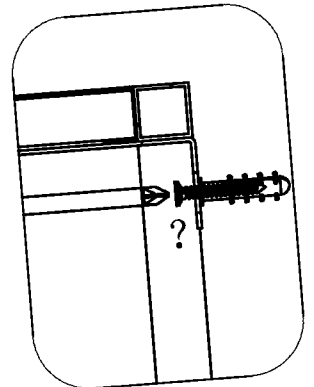

Newcastle shelf unit w/5 shelves

			✓
①	3	694x270x15	
②	3	694x299x15	
③	2	1850x695x60	

<p>A X 24</p>  <p>M6 X 12 mm</p>	<p>B X 1</p>  <p>4mm</p>	<p>C X 4</p>  <p>M6/Ø15 mm</p>	<p>D X 7</p>  <p>M4 X 12 mm</p>	<p>E X 1</p>  <p>75x25x15mm</p>
---	---	---	--	--

1

2

3

4

5

6

7

8