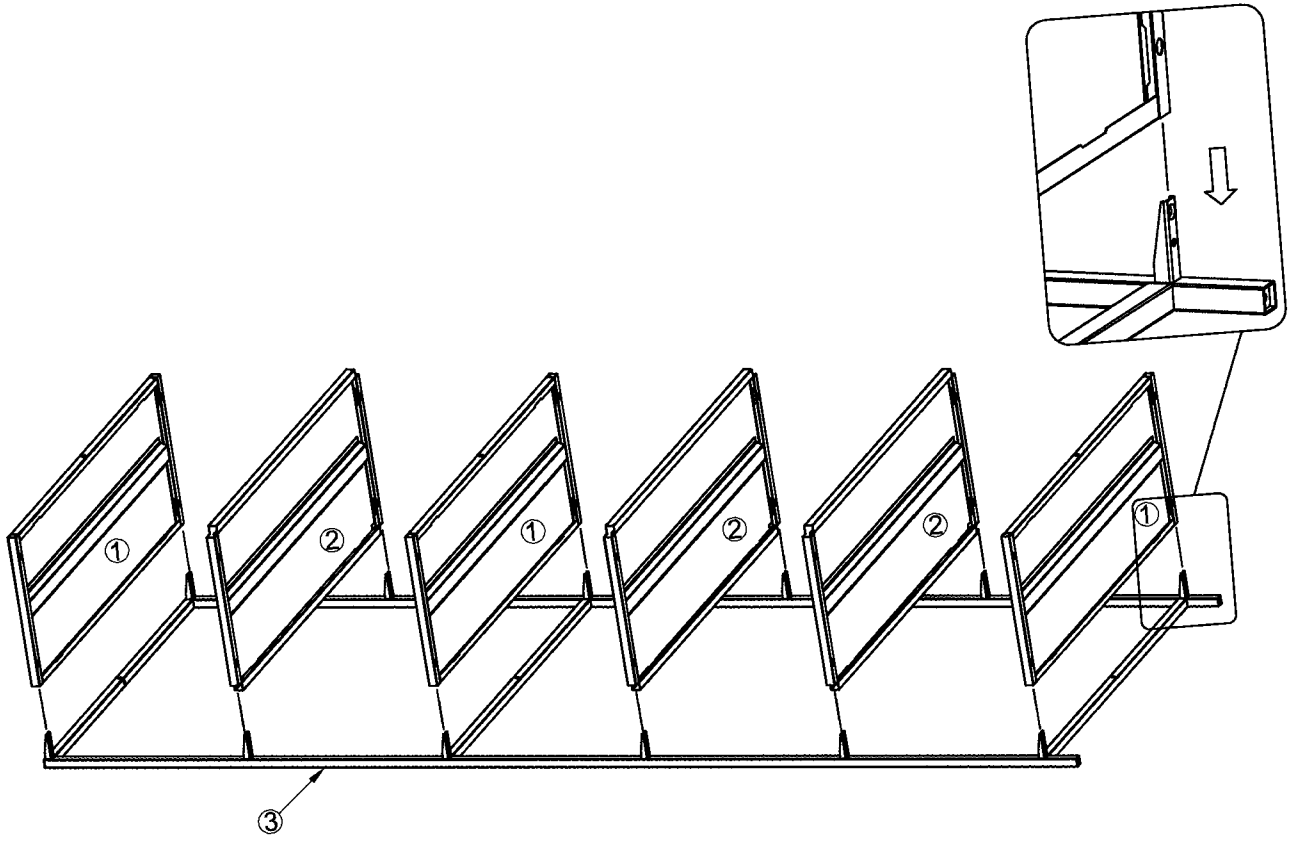

Newcastle shelf unit w/5 shelves

			✓
①	3	694x270x15	
②	3	694x299x15	
③	2	1850x695x60	

<p>A X 24</p>  <p>M6 X 12 mm</p>	<p>B X 1</p>  <p>4mm</p>	<p>C X 4</p>  <p>M6/Ø15 mm</p>	<p>D X 7</p>  <p>M4 X 12 mm</p>	<p>E X 1</p>  <p>75x25x15mm</p>
---	---	---	--	--

1

2

3

4

5

6

7

8