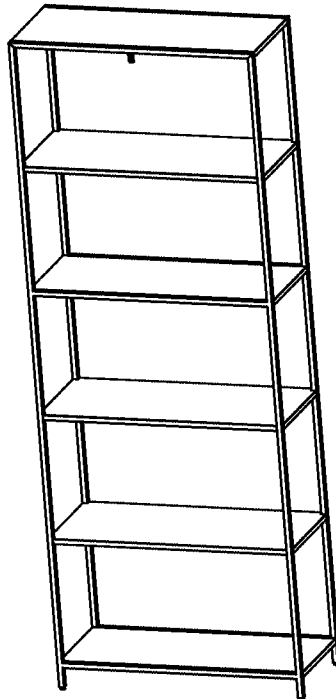

Newcastle shelf unit w/5 shelves

			✓
①	3	694x270x15	
②	3	694x299x15	
③	2	1850x695x60	

<p>A X 24</p>  <p>M6 X 12 mm</p>	<p>B X 1</p>  <p>4mm</p>	<p>C X 4</p>  <p>M6/Ø15 mm</p>	<p>D X 7</p>  <p>M4 X 12 mm</p>	<p>E X 1</p>  <p>75x25x15mm</p>
---	---	---	--	--

1

2

3

4

5

6

7

8