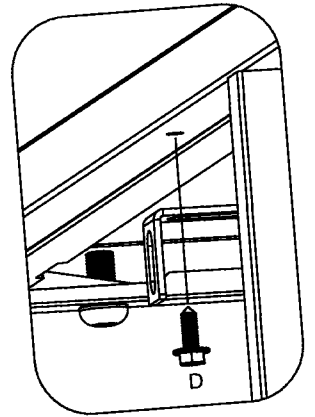

Newcastle shelf unit w/5 shelves

			✓
①	3	694x270x15	
②	3	694x299x15	
③	2	1850x695x60	

<p>A X 24</p>  <p>M6 X 12 mm</p>	<p>B X 1</p>  <p>4mm</p>	<p>C X 4</p>  <p>M6/Ø15 mm</p>	<p>D X 7</p>  <p>M4 X 12 mm</p>	<p>E X 1</p>  <p>75x25x15mm</p>
---	---	---	--	--

1

2

3

4

5

6

7

8