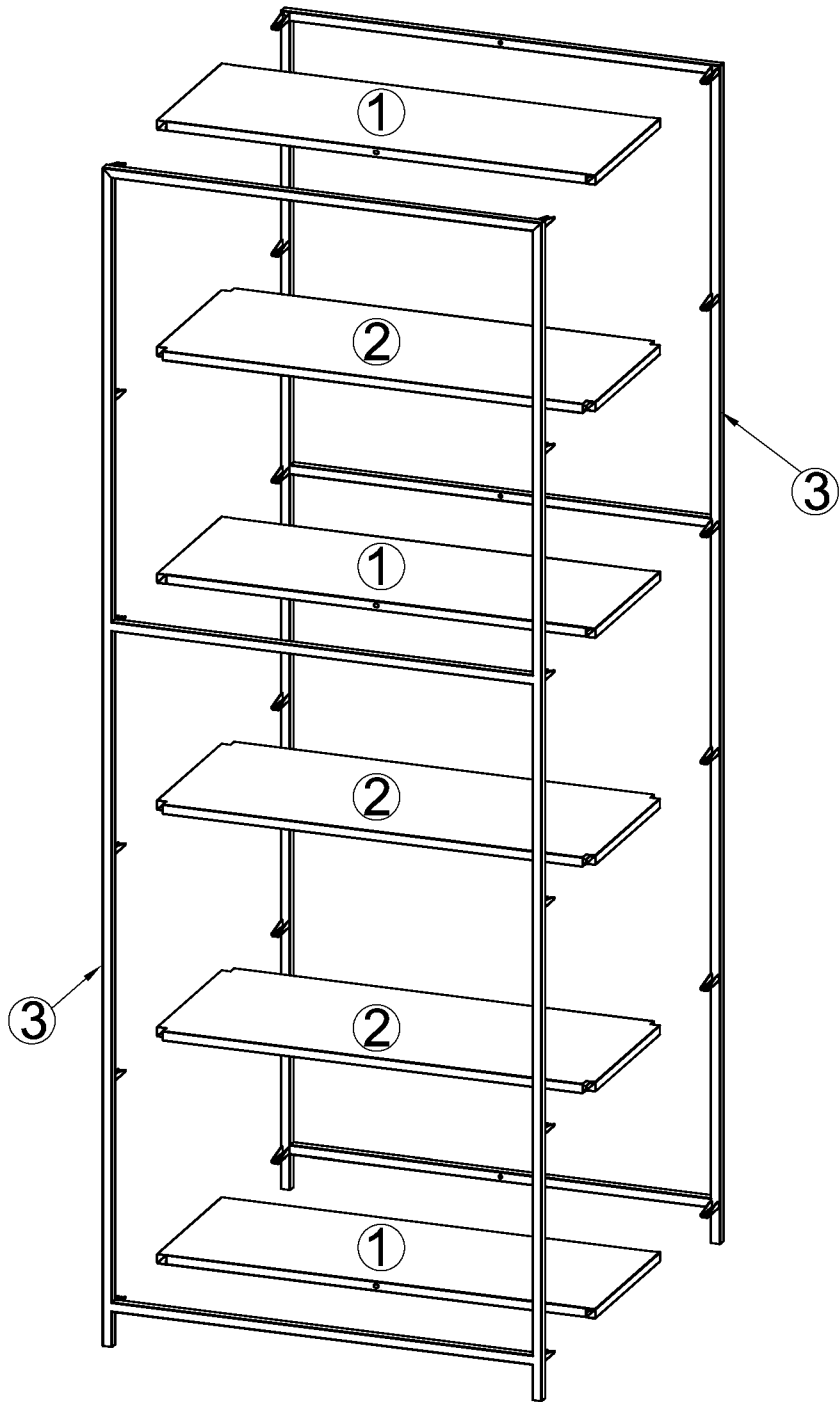

Newcastle shelf unit w/5 shelves

			✓
①	3	694x270x15	
②	3	694x299x15	
③	2	1850x695x60	

<p>A X 24</p>  <p>M6 X 12 mm</p>	<p>B X 1</p>  <p>4mm</p>	<p>C X 4</p>  <p>M6/Ø15 mm</p>	<p>D X 7</p>  <p>M4 X 12 mm</p>	<p>E X 1</p>  <p>75x25x15mm</p>
---	---	---	--	--

1

2

3

4

5

6

7

8