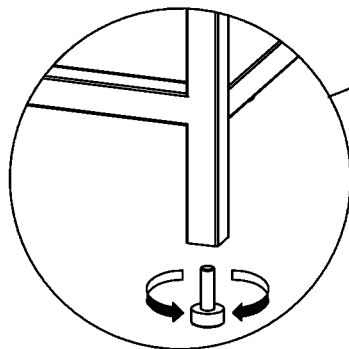

Newcastle shelf unit w/5 shelves

			✓
①	3	694x270x15	
②	3	694x299x15	
③	2	1850x695x60	

<p>A X 24</p>  <p>M6 X 12 mm</p>	<p>B X 1</p>  <p>4mm</p>	<p>C X 4</p>  <p>M6/Ø15 mm</p>	<p>D X 7</p>  <p>M4 X 12 mm</p>	<p>E X 1</p>  <p>75x25x15mm</p>
---	---	---	--	--

1

2

3

4

5

6

7

8