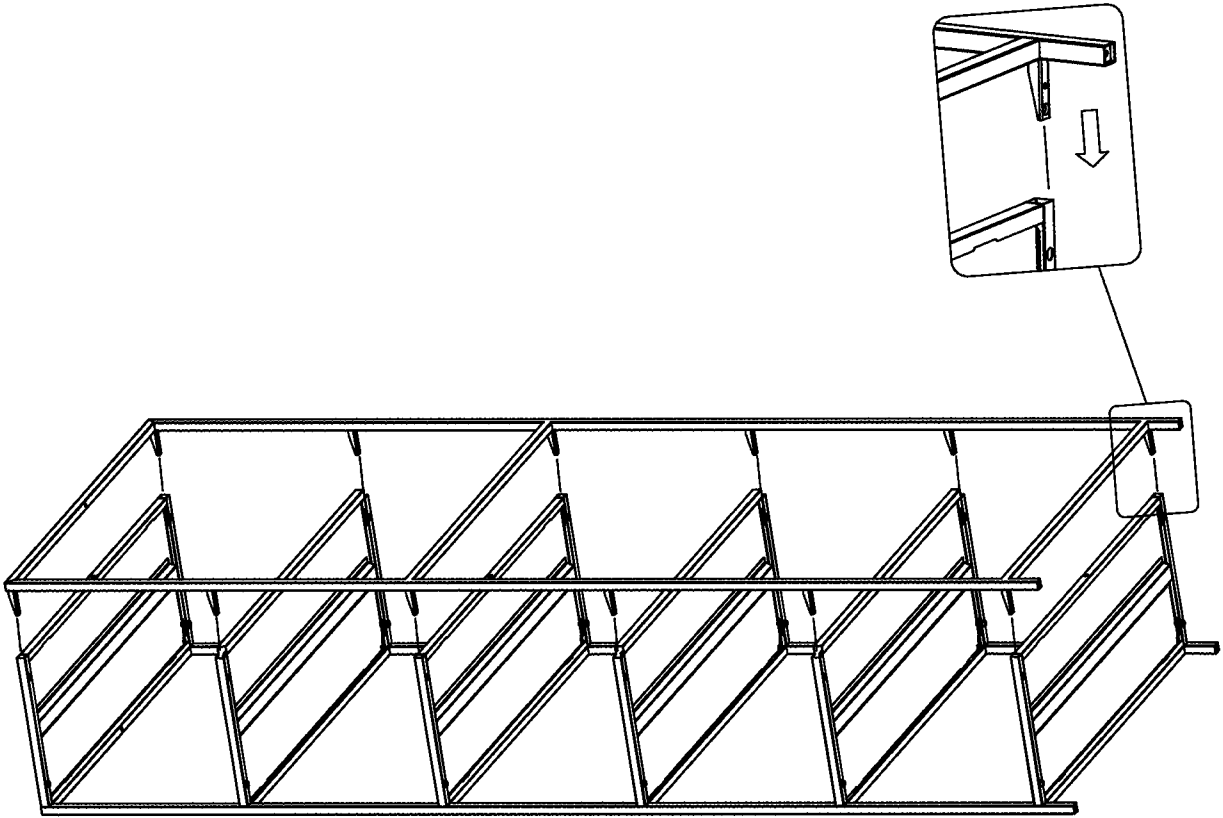

Newcastle shelf unit w/5 shelves

			✓
①	3	694x270x15	
②	3	694x299x15	
③	2	1850x695x60	

<p>A X 24</p>  <p>M6 X 12 mm</p>	<p>B X 1</p>  <p>4mm</p>	<p>C X 4</p>  <p>M6/Ø15 mm</p>	<p>D X 7</p>  <p>M4 X 12 mm</p>	<p>E X 1</p>  <p>75x25x15mm</p>
---	---	---	--	--

1

2

3

4

5

6

7

8