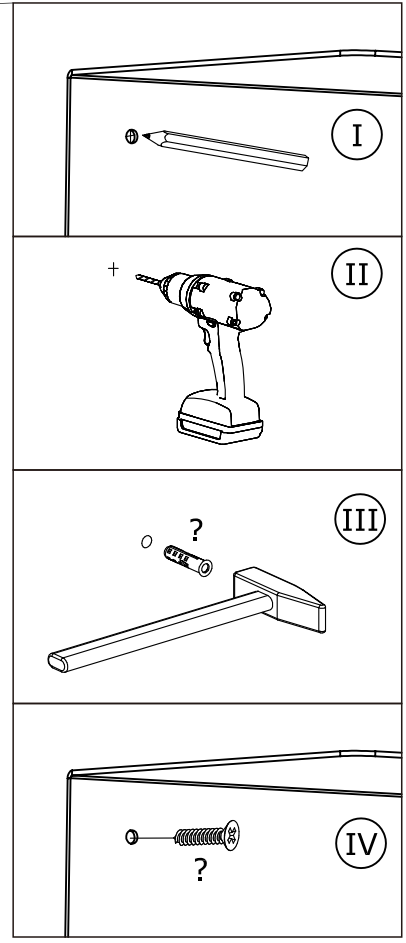

JOLIET- WALL SHELF

			✓
①	1	350 x 200 x 140	

1

2