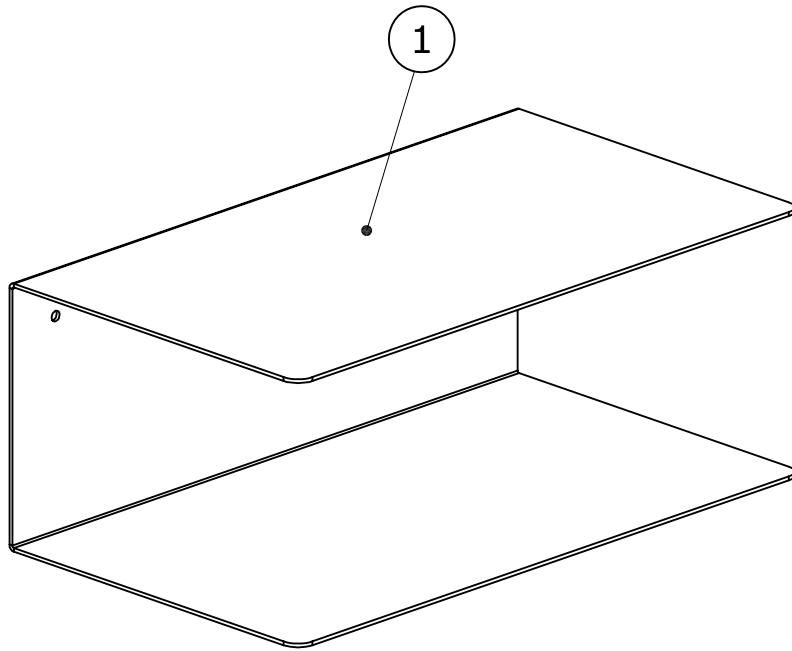

JOLIET- WALL SHELF

			✓
①	1	350 x 200 x 140	

1

2