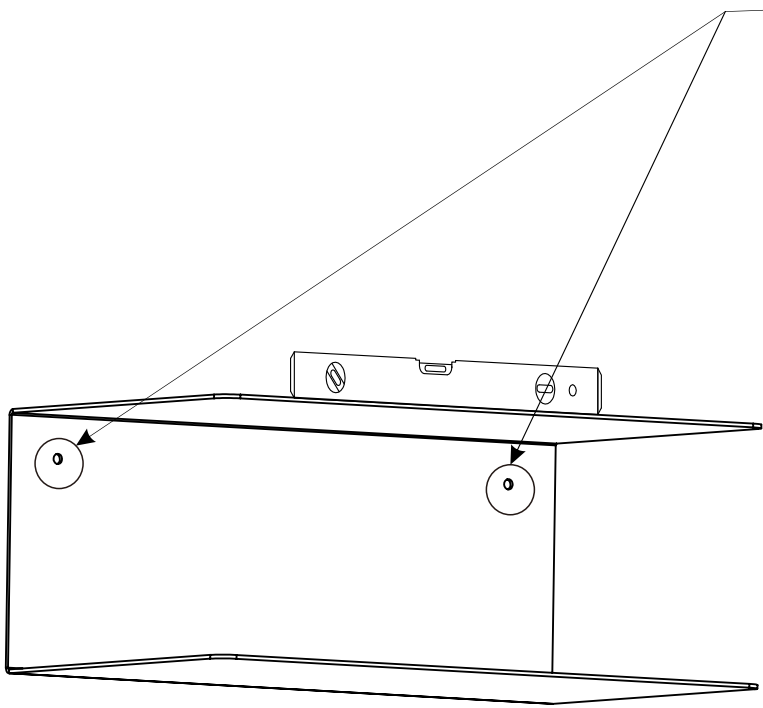

JOLIET- WALL SHELF

			✓
①	1	350 x 200 x 140	

1

2