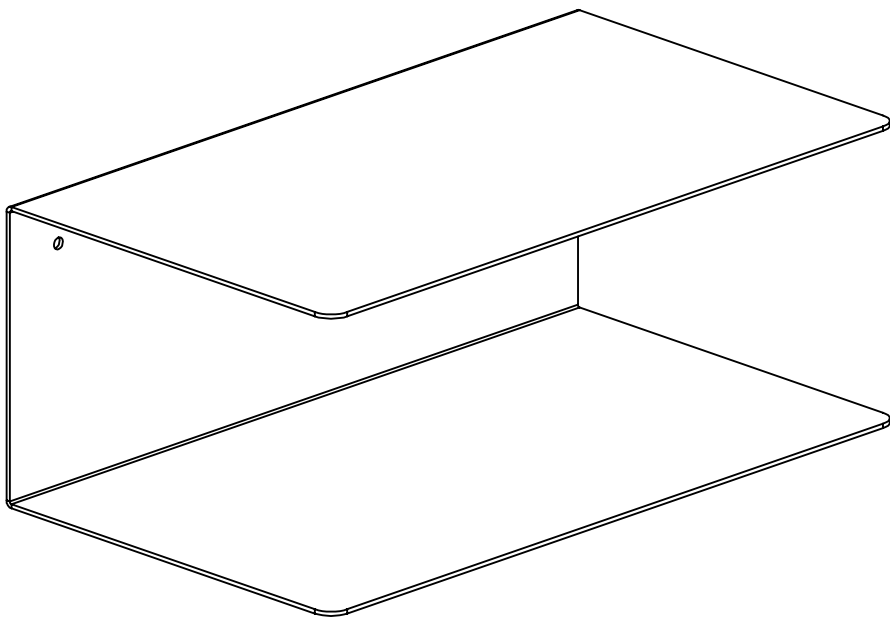

JOLIET- WALL SHELF

			✓
①	1	350 x 200 x 140	

1

2