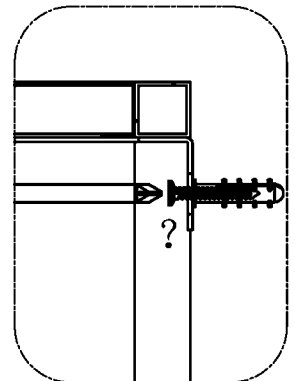

NEWCASTLE - BOOKCASE

			✓
①	2	794.5x270x15	
②	1	275.5x299.5x15	
③	1	533.5x299.5x15	
④	1	856 x 795 x 60	
⑤	1	856 x 795 x 60	

<p>AX 16</p>  <p>M6 X 12 mm</p>	<p>BX 1</p>  <p>4mm</p>	<p>CX 4</p>  <p>M6 x 15 mm</p>	<p>DX 10</p>  <p>M4 X 12 mm</p>	<p>EX 1</p>  <p>75x25x15mm</p>
--	--	---	--	---

1

2

3

4

A X 8	B X 1	C X 4
		
M6 X 12 mm	4mm	M6 x 15 mm

5

6

7