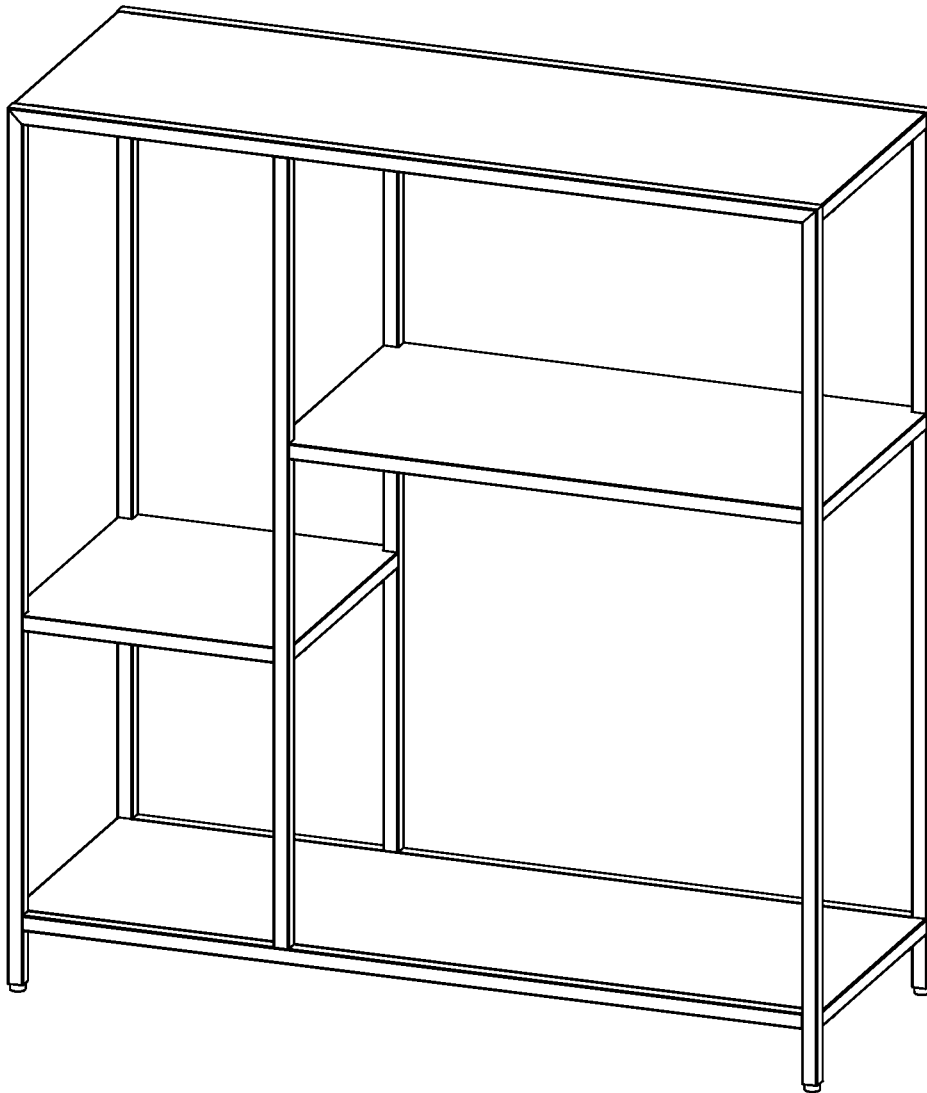

NEWCASTLE - BOOKCASE

			✓
①	2	794.5x270x15	
②	1	275.5x299.5x15	
③	1	533.5x299.5x15	
④	1	856 x 795 x 60	
⑤	1	856 x 795 x 60	

<p>AX 16</p>  <p>M6 X 12 mm</p>	<p>BX 1</p>  <p>4mm</p>	<p>CX 4</p>  <p>M6 x 15 mm</p>	<p>DX 10</p>  <p>M4 X 12 mm</p>	<p>EX 1</p>  <p>75x25x15mm</p>
--	--	---	--	---

1

2

3

4

A X 8	B X 1	C X 4
		
M6 X 12 mm	4mm	M6 x 15 mm

5

6

7