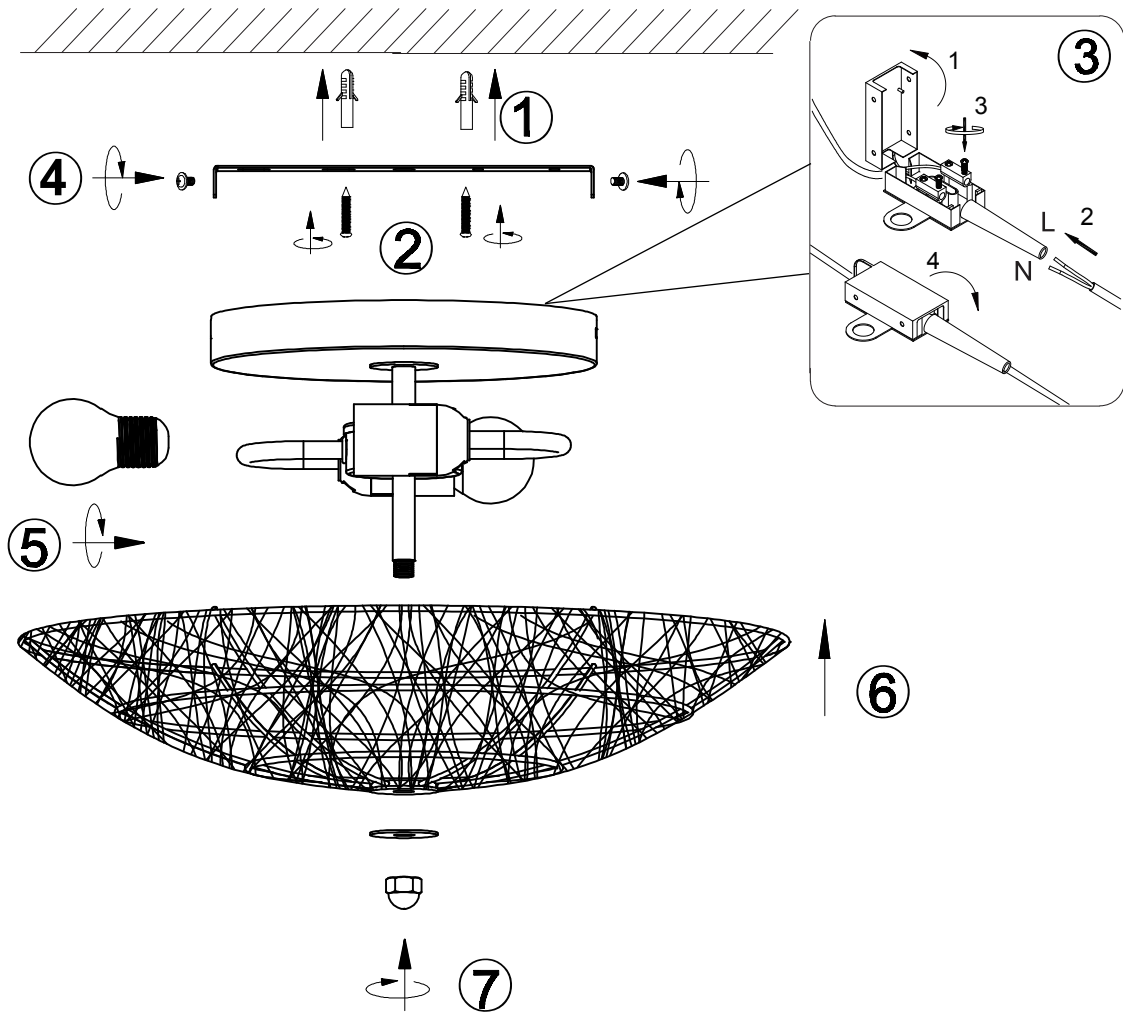

**(UK) ПОПЕРЕДЖЕННЯ!**

Перед розбиранням, будь ласка, уважно прочитайте інструкції з техніки безпеки!

230V~50Hz, 2 x E27 max.40W

reality-leuchten.de/  
R61142036