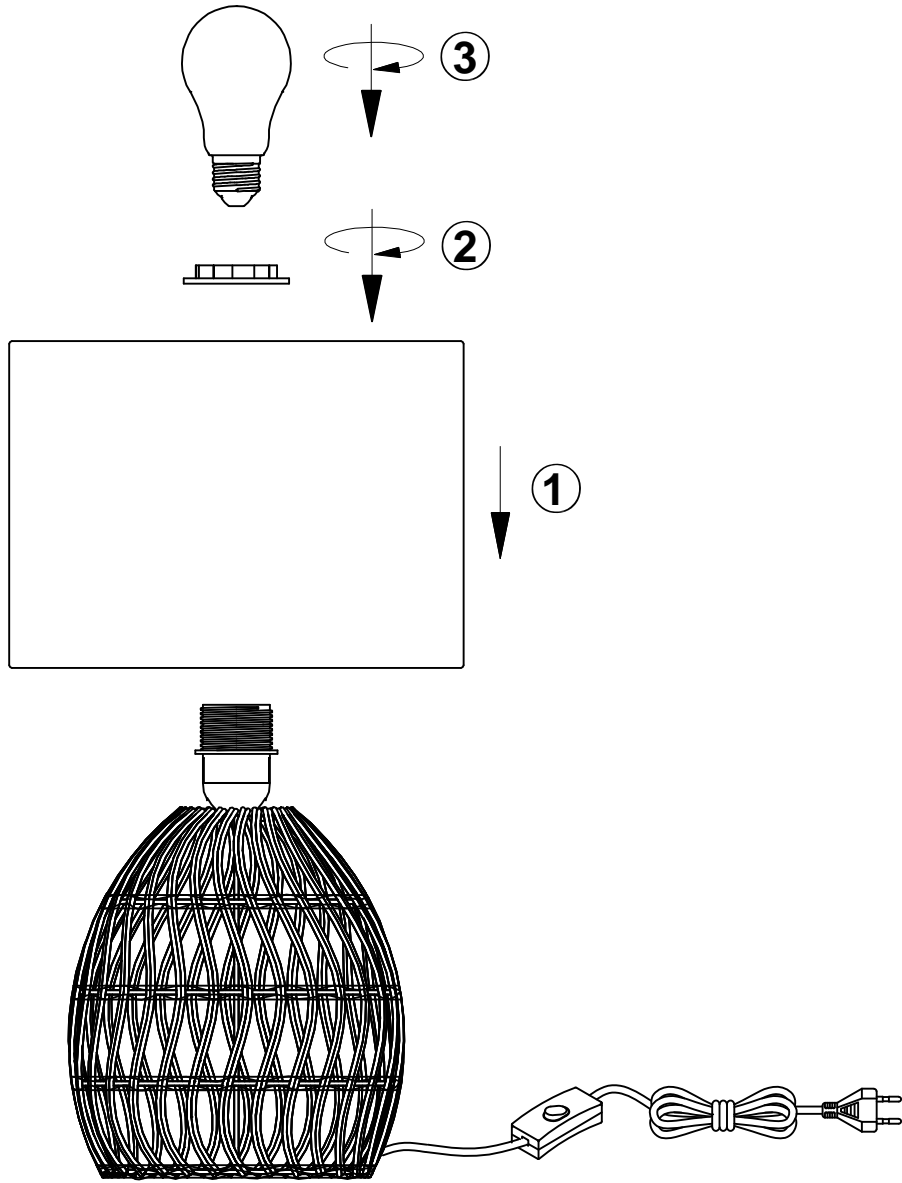

(SR) UPOZORENJE!

Prije početka montaže, pažljivo pročitajte sigurnosne upute!

(UK) ПОПЕРЕДЖЕННЯ!

Перед розбиранням, будь ласка, уважно прочитайте інструкції з техніки безпеки!

230V~50Hz, 1 x E27 max.40W

reality-leuchten.de/
R51131036