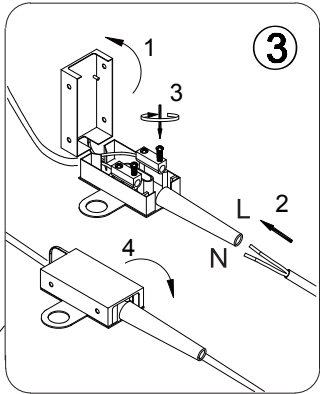

(SR) UPOZORENJE!

Prije početka montaže, pažljivo pročitajte sigurnosne upute!

(UK) ПОПЕРЕДЖЕННЯ!

Перед розбиранням, будь ласка, уважно прочитайте інструкції з техніки безпеки!

230V~50Hz, 4 x E27 max.40W

reality-leuchten.de/
 R31264036