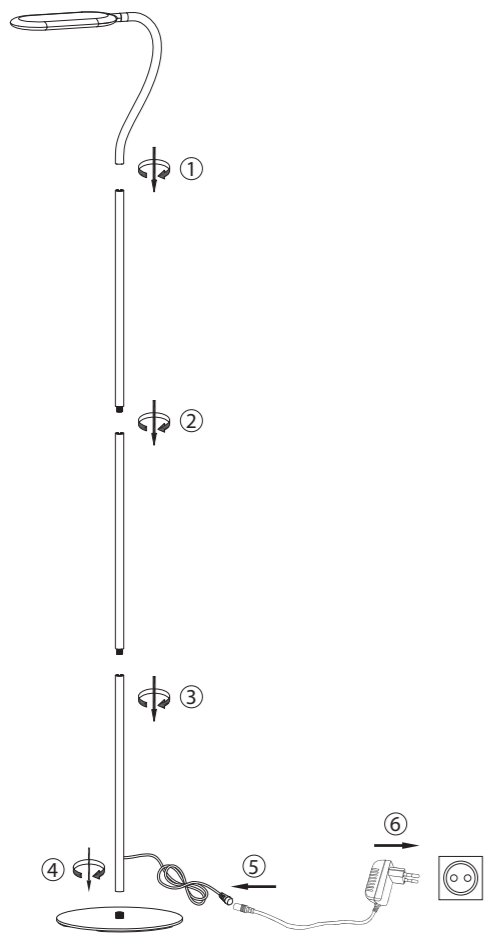

LED 7 W  
1.180 lm  
10 W  
800 lm  
t 30.000 h  
T<sub>K</sub> 3.000 - 6.000 K  
15.000 x  
< 0,5 s

997507

230V / 50Hz~

LED 1 x LED-Board 8,7V DC / 7 W

1x

<b>M</b>	 3.000 K	 4.000 K	 6.000 K
<b>⏻</b>	 0	 I	
<b>- +</b>	 10%	 50%	 100%