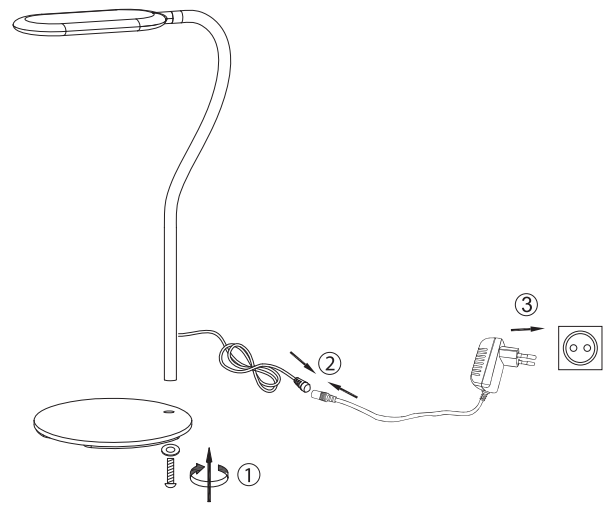

LED 7 W
1.180 lm
10 W
800 lm
t 30.000 h
T_K 3.000 - 6.000 K
15.000 x
< 0,5 s

997508

230V / 50Hz~

LED 1 x LED-Board 8,7V DC / 7 W

| | | | |
|------------|---|--|--|
| M |  3.000 K |  4.000 K |  6.000 K |
| ⏻ |  0 |  I | |
| + - |  10% |  50% |  100% |