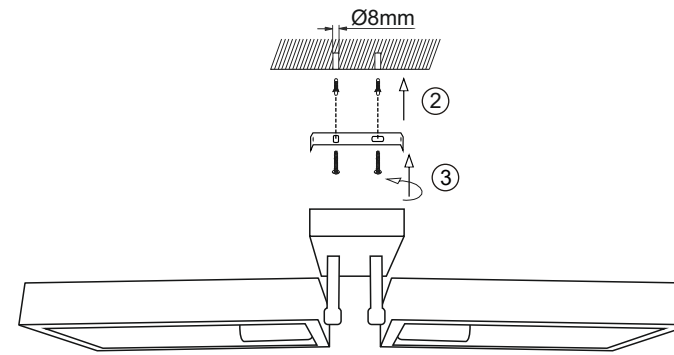

LeuchtenDirekt

998311 - FRAME

- DE
- GB
- FR
- BG
- CZ
- DK
- EL
- ES
- ET
- FI
- HR
- HU
- IT
- LT
- LV
- NL
- NO
- PL
- PT
- RO
- RU
- SK
- SL
- SR
- SV
- TR

998311

230V/50Hz~
2x E27 / 60W

2

3

LeuchtenDirekt