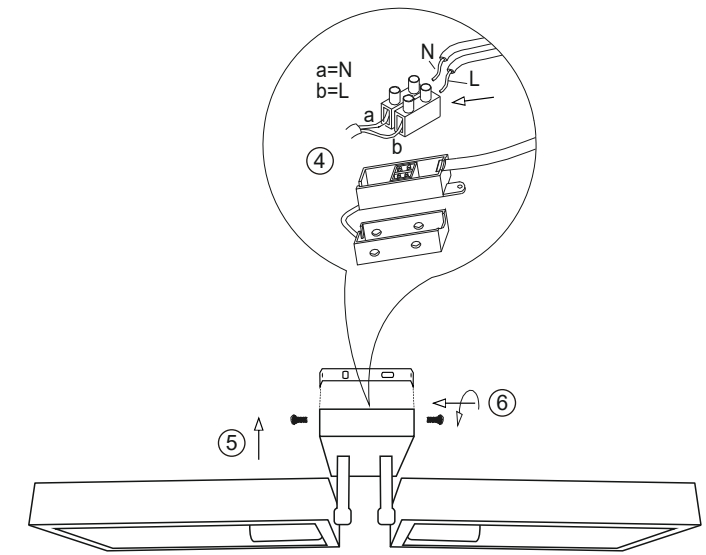

LeuchtenDirekt

998311 - FRAME

- DE
- GB
- FR
- BG
- CZ
- DK
- EL
- ES
- ET
- FI
- HR
- HU
- IT
- LT
- LV
- NL
- NO
- PL
- PT
- RO
- RU
- SK
- SL
- SR
- SV
- TR

998311

230V/50Hz~
2x E27 / 60W

2

3

LeuchtenDirekt