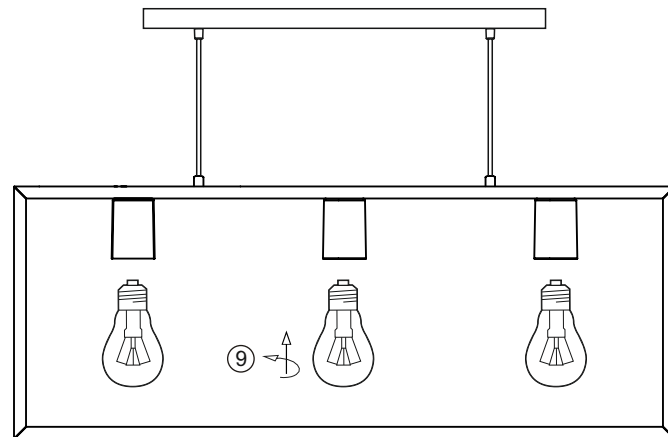

LeuchtenDirekt

996643 - FRAME

- DE
- GB
- FR
- BG
- CZ
- DK
- EL
- ES
- ET
- FI
- HR
- HU
- IT
- LT
- LV
- NL
- NO
- PL
- PT
- RO
- RU
- SK
- SL
- SR
- SV
- TR

996643

230V/50Hz~
3x E27 / 60W

2x 2x

2

3

LeuchtenDirekt

LeuchtenDirekt GmbH
Olakenweg 36 · D-59457 Werl
☎ +49(0)2922 9721 9290
✉ Kundenservice@neuhaus-group.de
www.leuchtdirekt.de

4

5

6

147