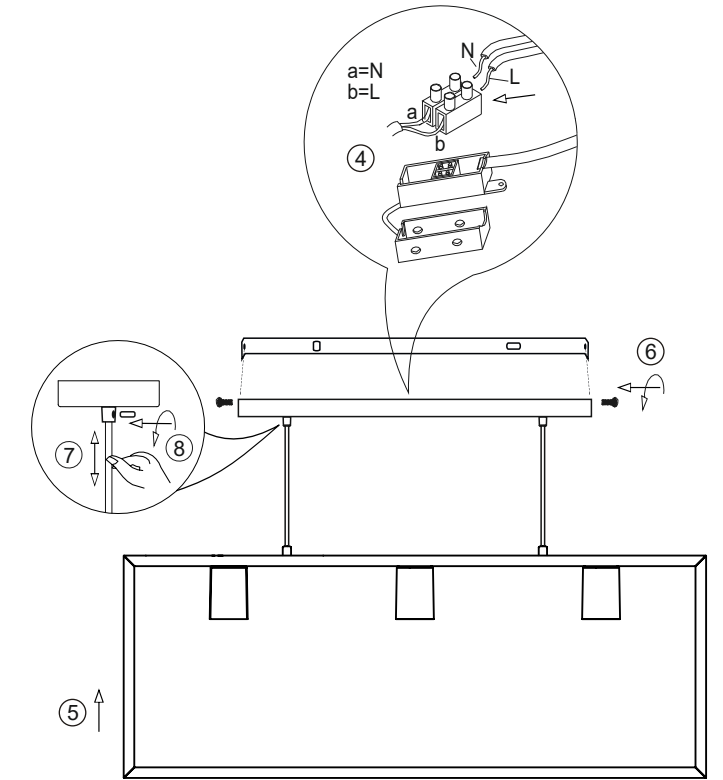

LeuchtenDirekt

996643 - FRAME

- DE
- GB
- FR
- BG
- CZ
- DK
- EL
- ES
- ET
- FI
- HR
- HU
- IT
- LT
- LV
- NL
- NO
- PL
- PT
- RO
- RU
- SK
- SL
- SR
- SV
- TR

996643

230V/50Hz~
3x E27 / 60W

2x 2x

2

3