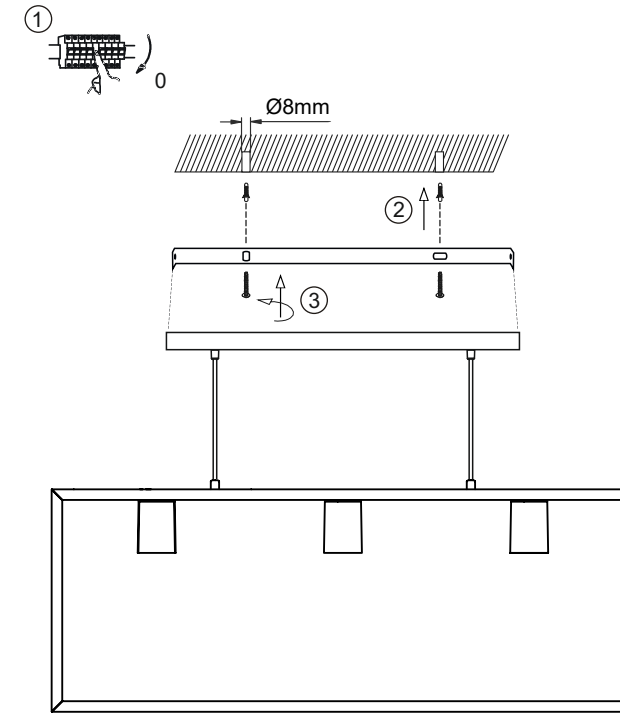

LeuchtenDirekt

996643 - FRAME

- DE
- GB
- FR
- BG
- CZ
- DK
- EL
- ES
- ET
- FI
- HR
- HU
- IT
- LT
- LV
- NL
- NO
- PL
- PT
- RO
- RU
- SK
- SL
- SR
- SV
- TR

996643

230V/50Hz~
3x E27 / 60W

2x 2x

2

3