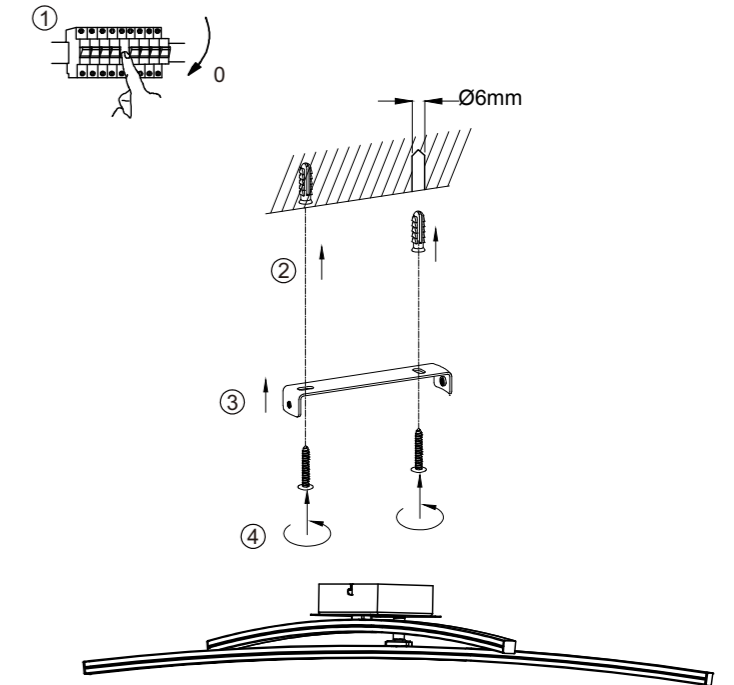

LED	7,1 W	1 W
	880 lm	
	20 W	20 W
	950 lm	950 lm
t	20.000 h	20.000 h
T _k	2.700 K - 5.000 K	RGB
	15.000 x	15.000 x
	< 0,5 s	< 0,5 s

997771			
	230V / 50Hz~		
LED	2x LED-Board 12V DC / 7,1 W		
LED	2x LED-Board 12V DC / 1 W		
1x		2x	
2x		2x	