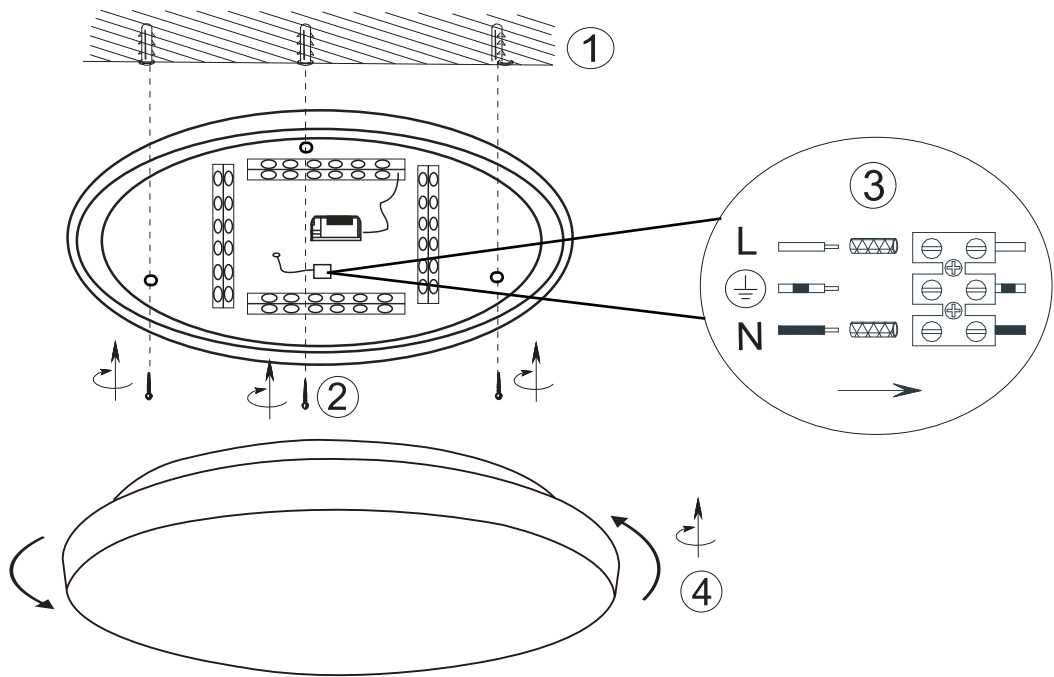

(SR) UPOZORENJE!

Prije početka montaže, pažljivo pročitajte sigurnosne upute!

230V~50Hz, 1 x LED 18W

reality-leuchten.de/
R62381100