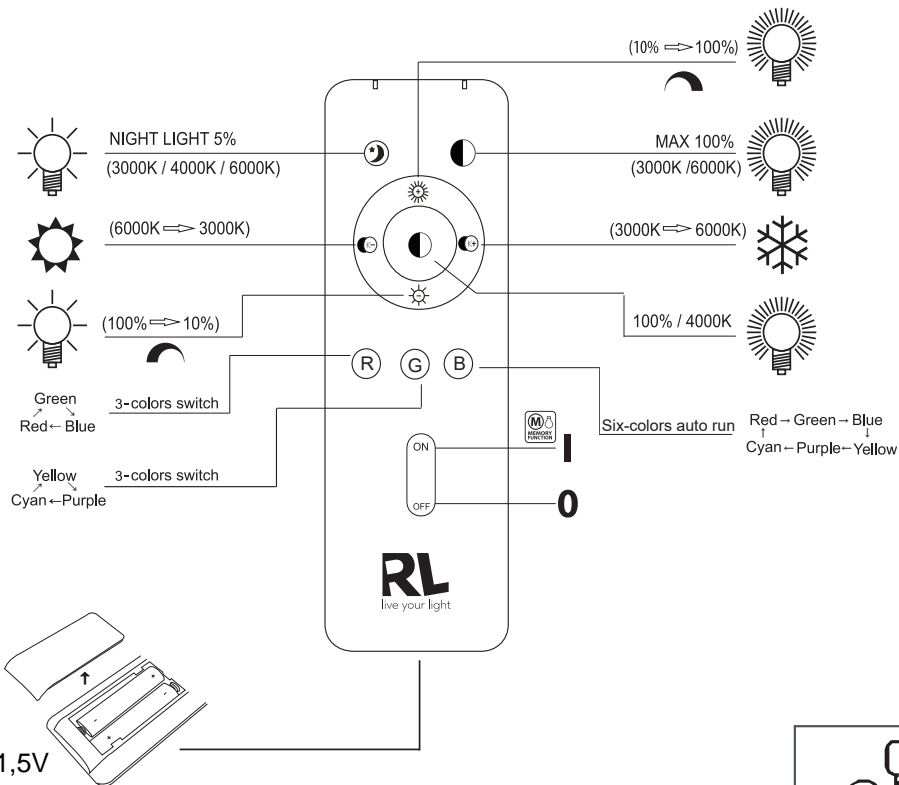

(SR) UPOZORENJE!

Prije početka montaže, pažljivo pročitajte sigurnosne upute!

230V~50Hz, 1 x LED 18W

reality-leuchten.de/
R62381100