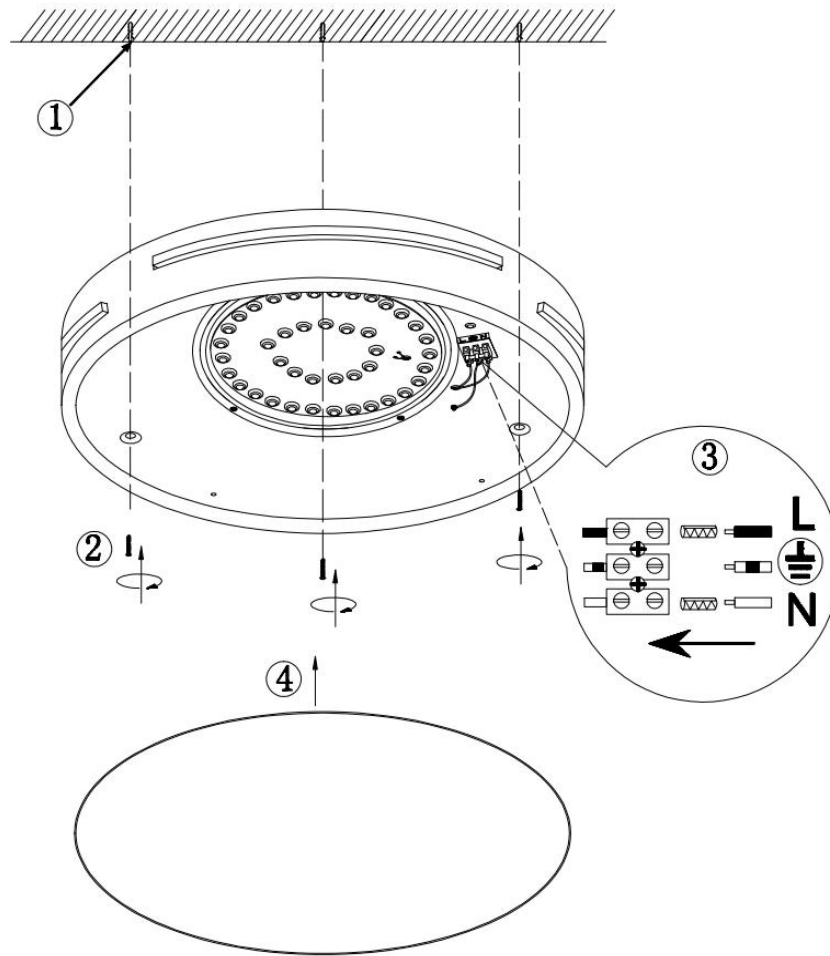

(SR) UPOZORENJE!

Prije početka montaže, pažljivo pročitajte sigurnosne upute!

230V~ 50Hz, 1 x LED 24W