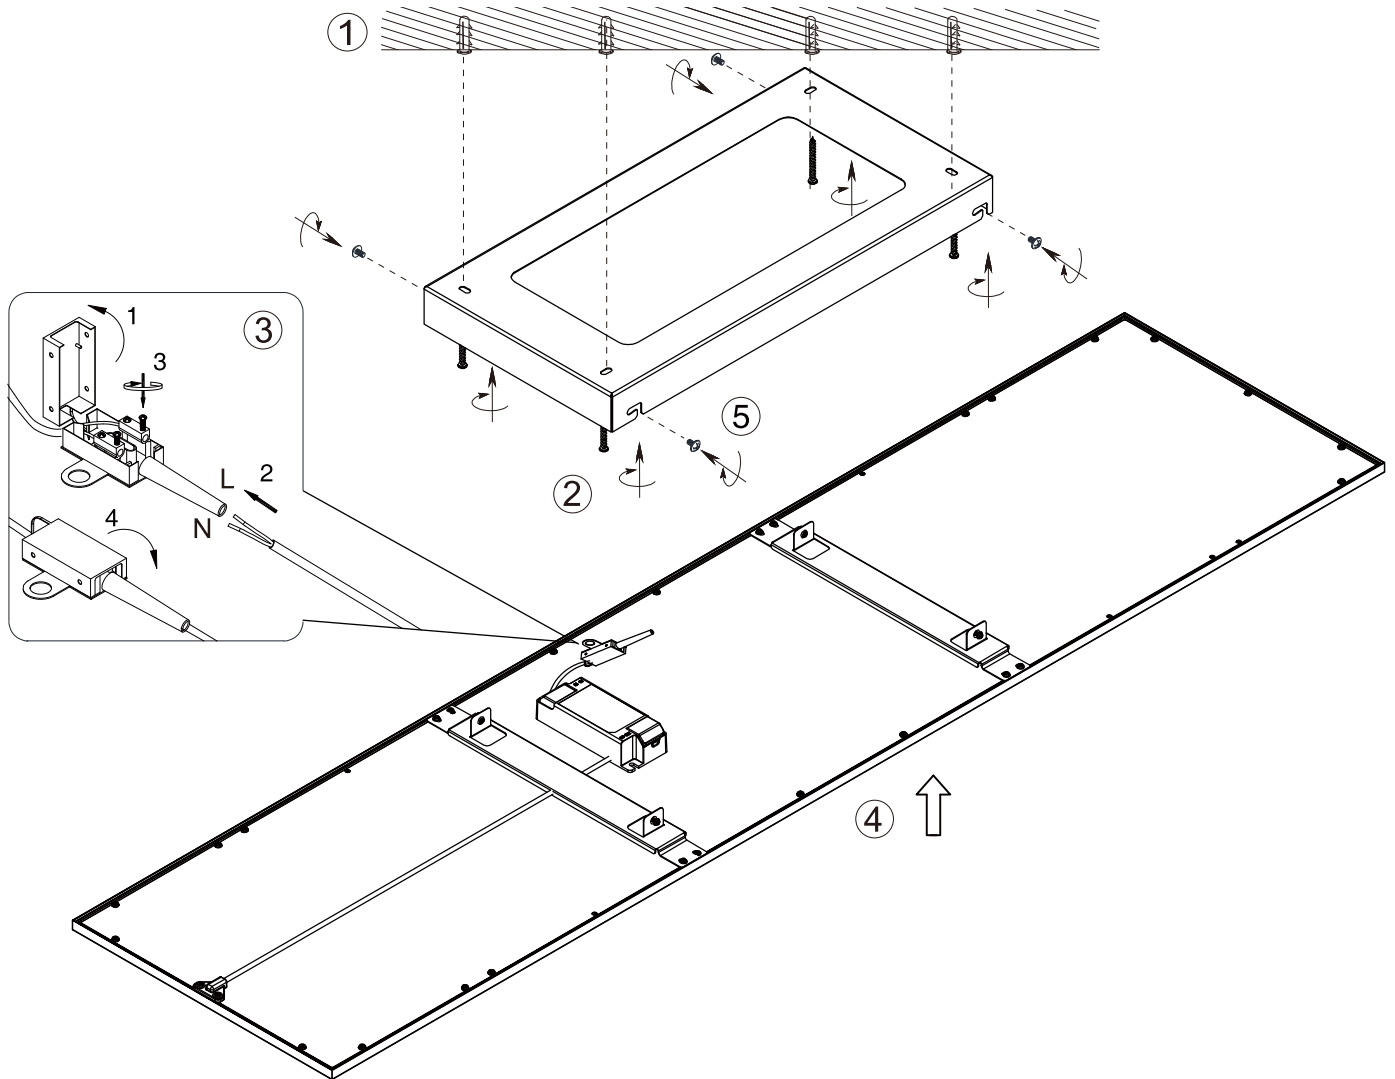

(SR) UPOZORENJE!

Prije početka montaže, pažljivo pročitajte sigurnosne upute!

230V~50Hz, 1 x LED 34W

reality-leuchten.de/
R62328032