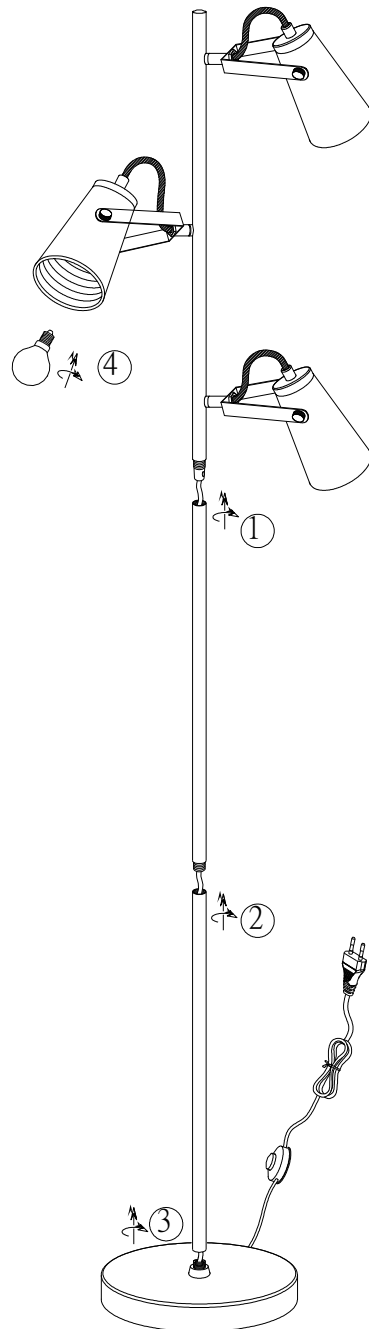

**(DE) ACHTUNG!**

Vor Beginn der Montagearbeiten lesen Sie bitte aufmerksam die Sicherheitshinweise!

**(EN) WARNING!**

Before assembling, please read carefully the safety instructions!

**(NL) LET OP!**

Lees de veiligheidsinstructies zorgvuldig door voordat u met de montage begint!

Norėdami saugiai ir teisingai sumontuoti šviestuvą, dovanokite šią instrukciją!

**(ET) HOIATUS!**

Ennemonteerimist lugege ohutusjuhised tähelepanelikult läbi!

**(DA) OBS!**

Læs sikkerhedsinformationen nøje, før du monterer produktet!

**(NO) ADVARSEL!**

Les sikkerhetsinformasjonen nøye før du monterer produktet!

**(LV) UZMANĪBU!**

Pirms montāžas uzmanīgi izlasiet drošības norādījumus!

**230V~50Hz**  
**3 x E14 / max.40W**