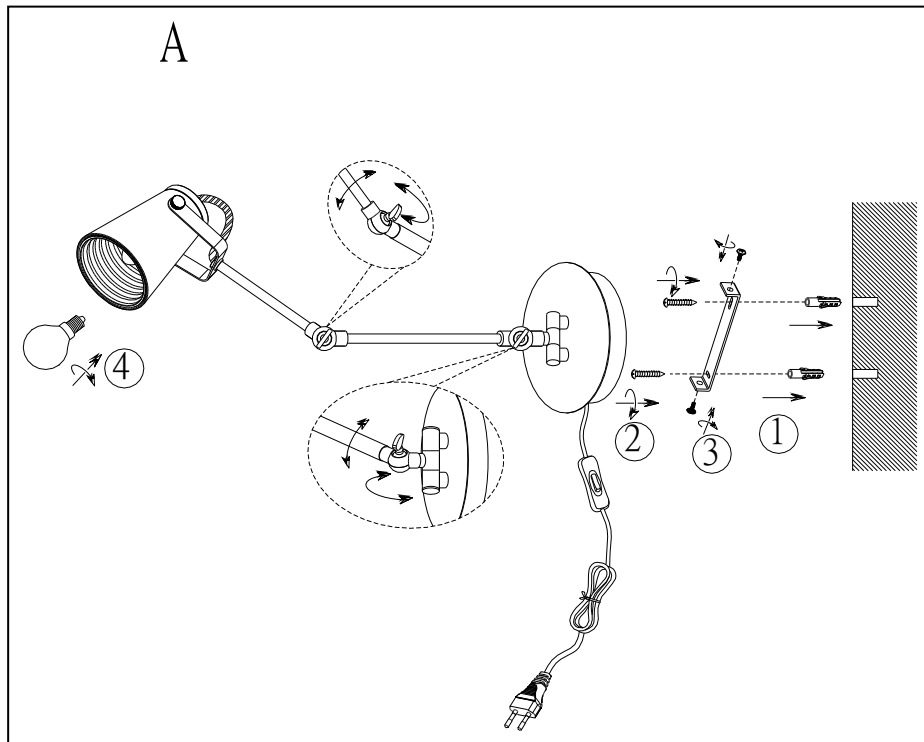

230V~50Hz
1 x E14 / max.40W