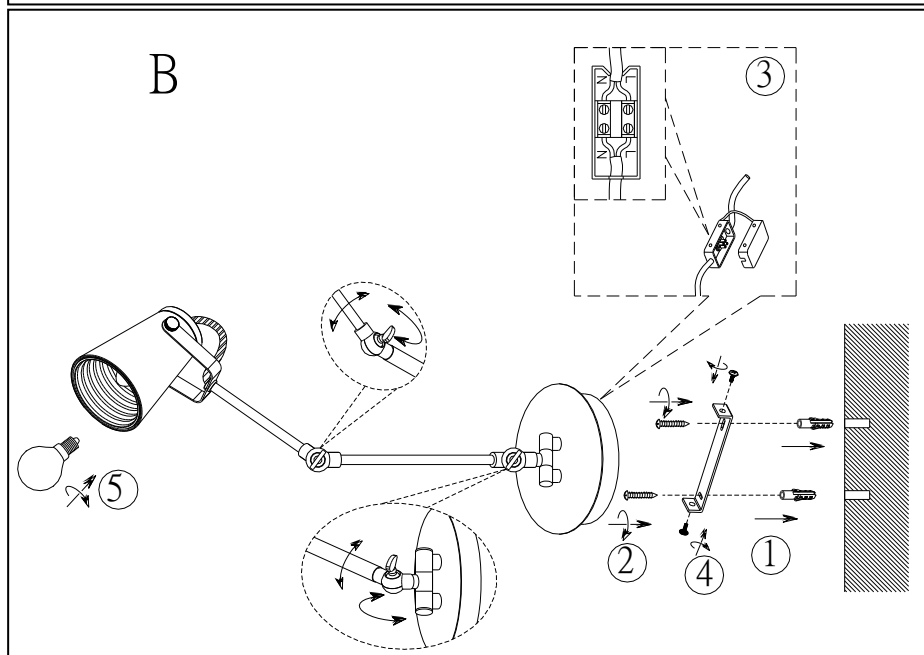

230V~50Hz
1 x E14 / max.40W