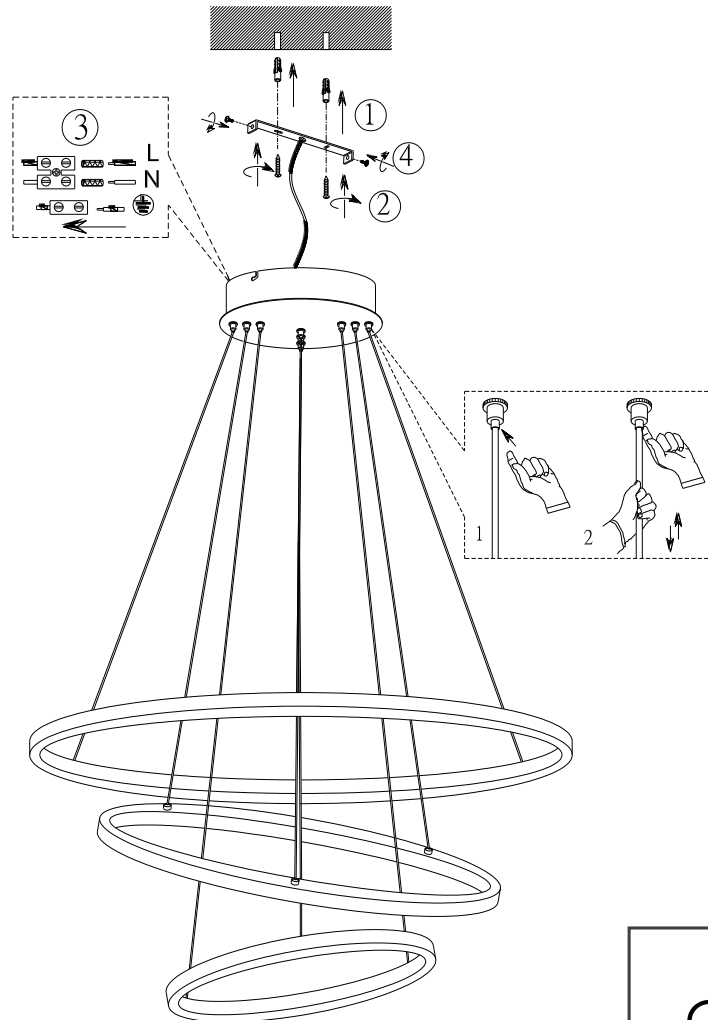

(SR) UPOZORENJE!

Prije početka montaže, pažljivo pročitajte sigurnosne upute!

230V~50Hz
1 x LED / 80W

trio-lighting.com/
352710307