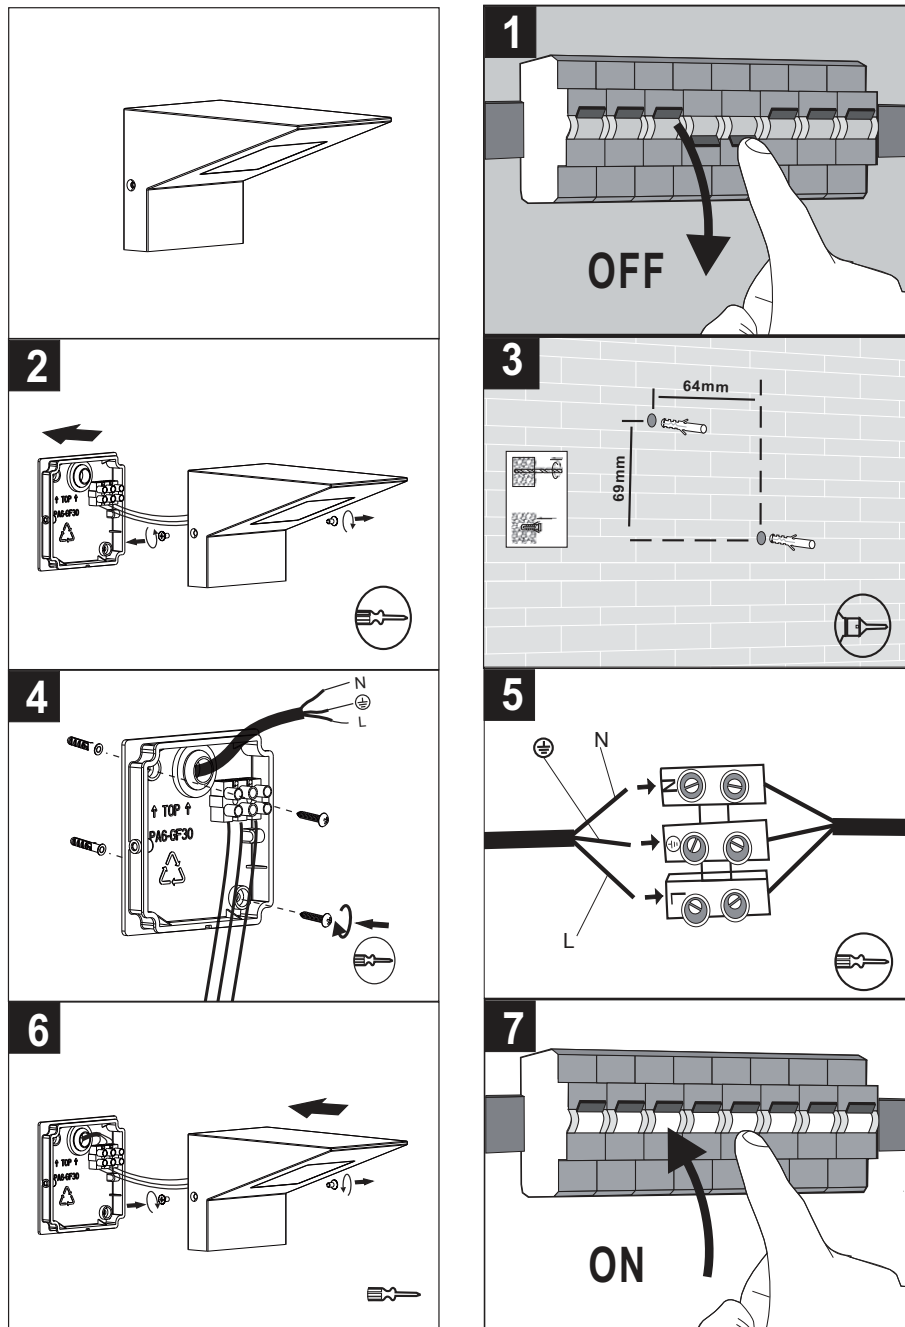

(SR) UPOZORENJE!

Prije početka montaže, pažljivo pročitajte sigurnosne upute!

230V ~ 50Hz, 1 x LED /8W

trio-lighting.com/
225360142