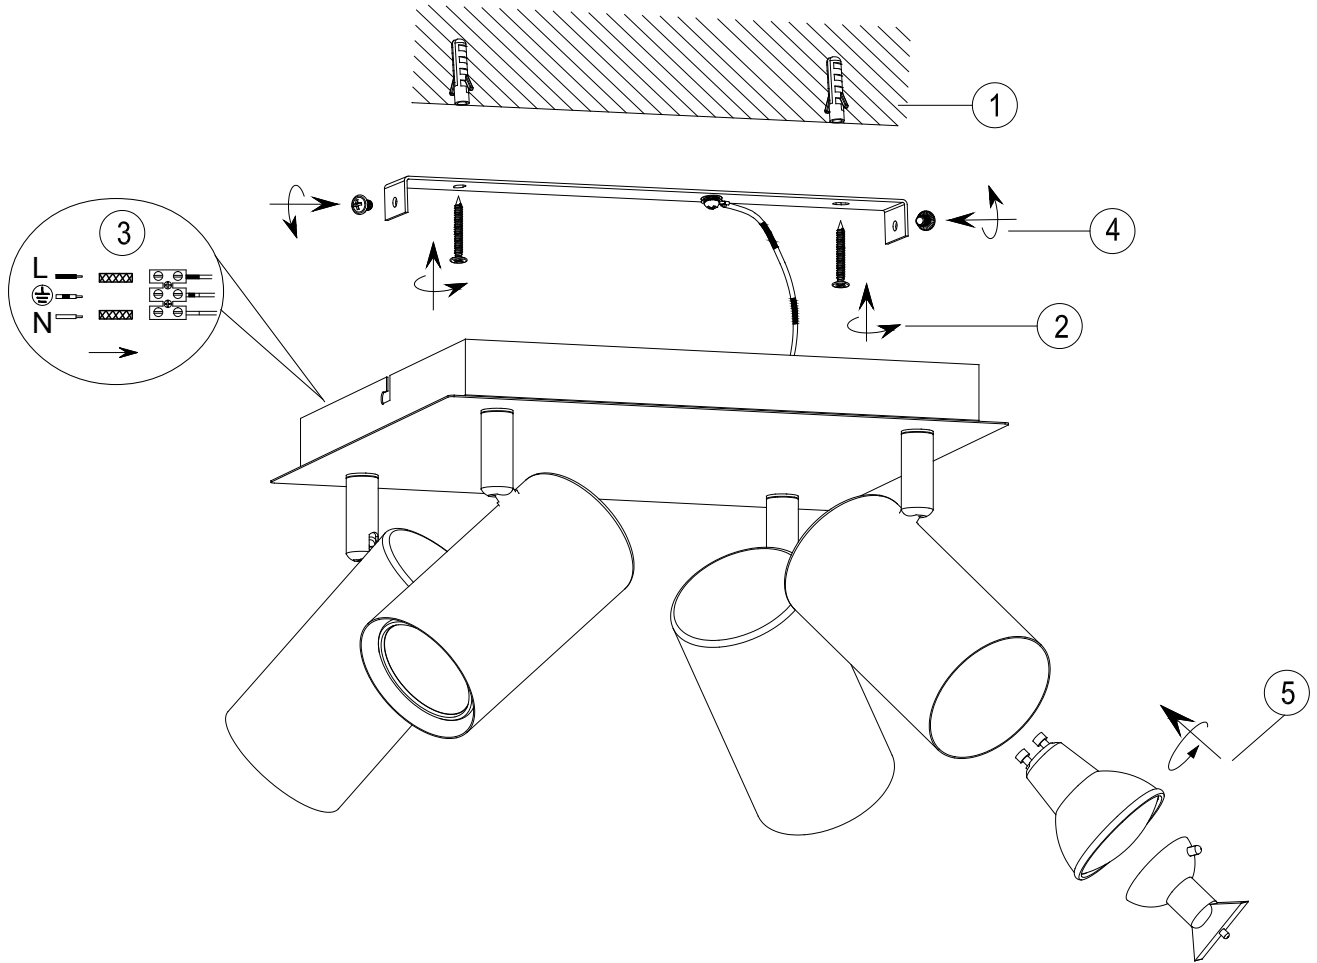

(SR) UPOZORENJE!

Prije početka montaže, pažljivo pročitajte sigurnosne upute!

230V~50Hz
4 x GU10 / max.35W

trio-lighting.com/
802430401