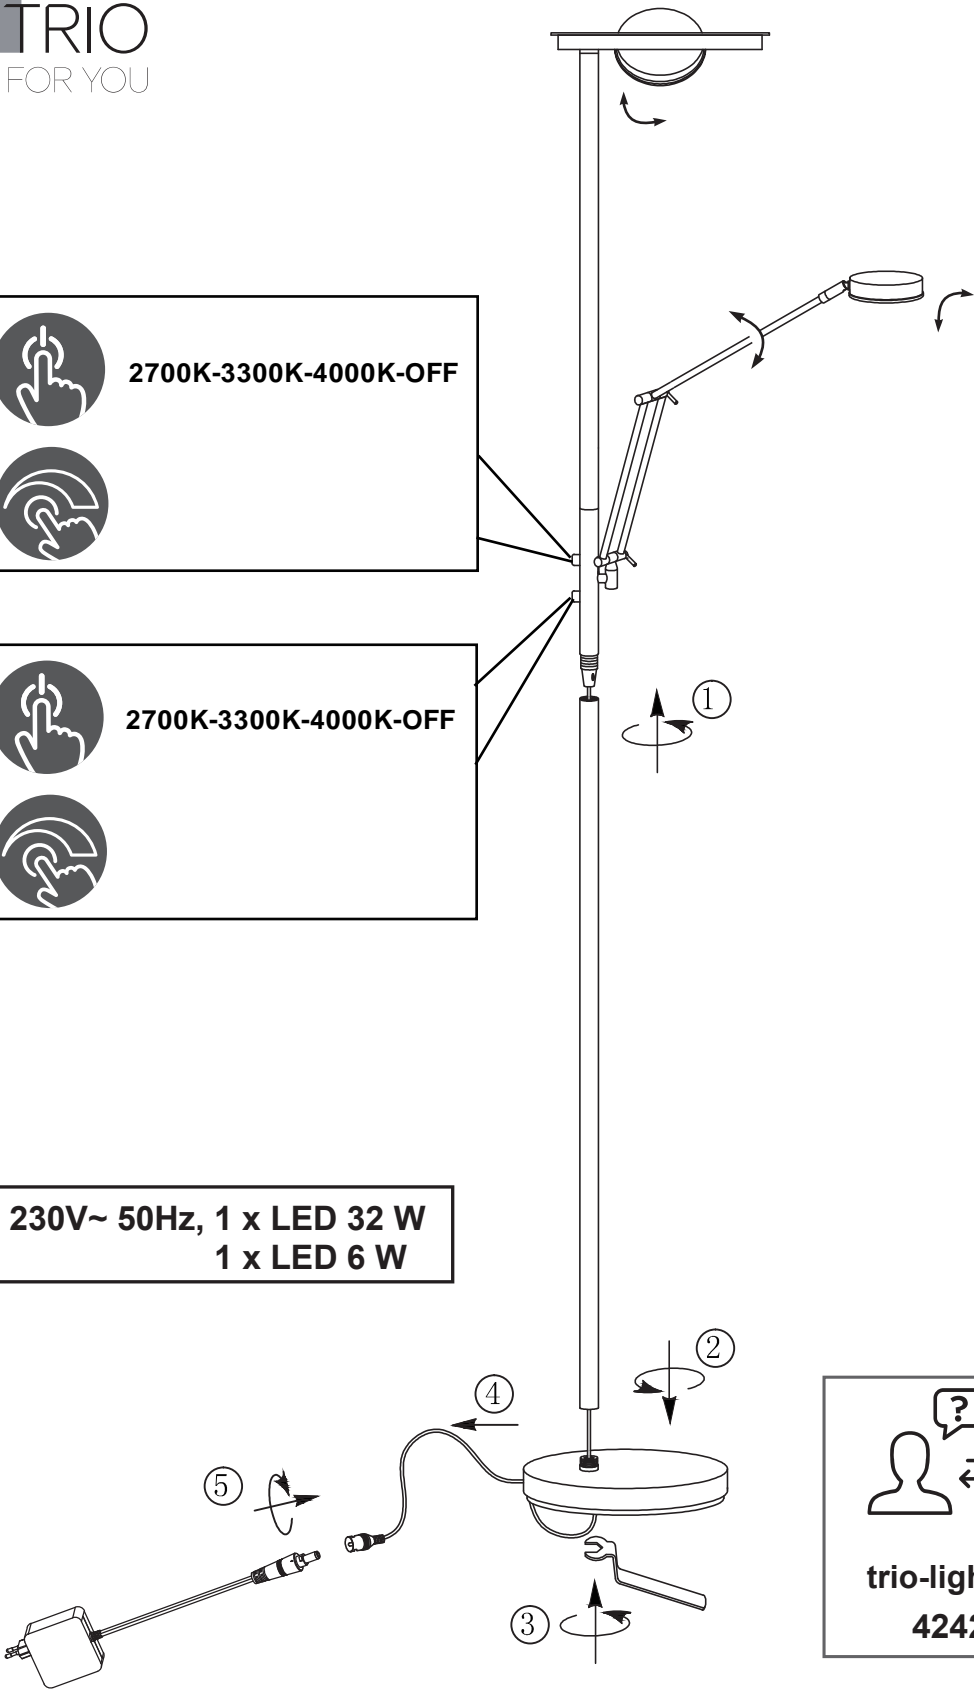

(SR) UPOZORENJE!

Prije početka montaže, pažljivo pročitajte sigurnosne upute!

2700K-3300K-4000K-OFF

2700K-3300K-4000K-OFF

230V~ 50Hz, 1 x LED 32 W
 1 x LED 6 W

trio-lighting.com/
 424210307