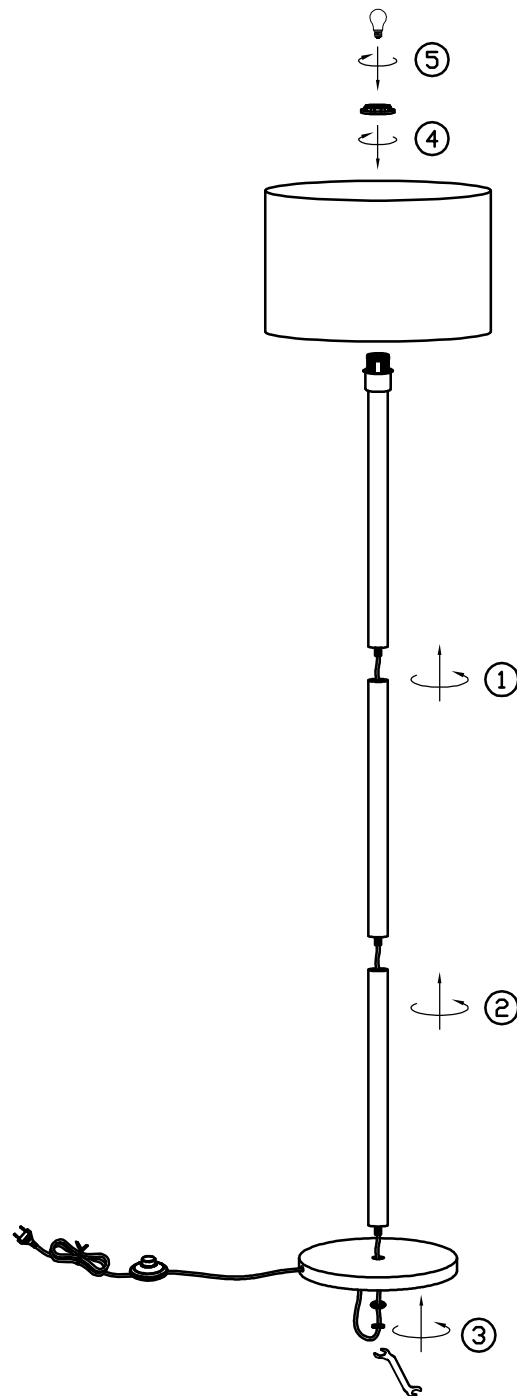

(SR) UPOZORENJE!

Prije početka montaže, pažljivo pročitajte sigurnosne upute!

230V ~ 50Hz, 1 x E27 / max.60W