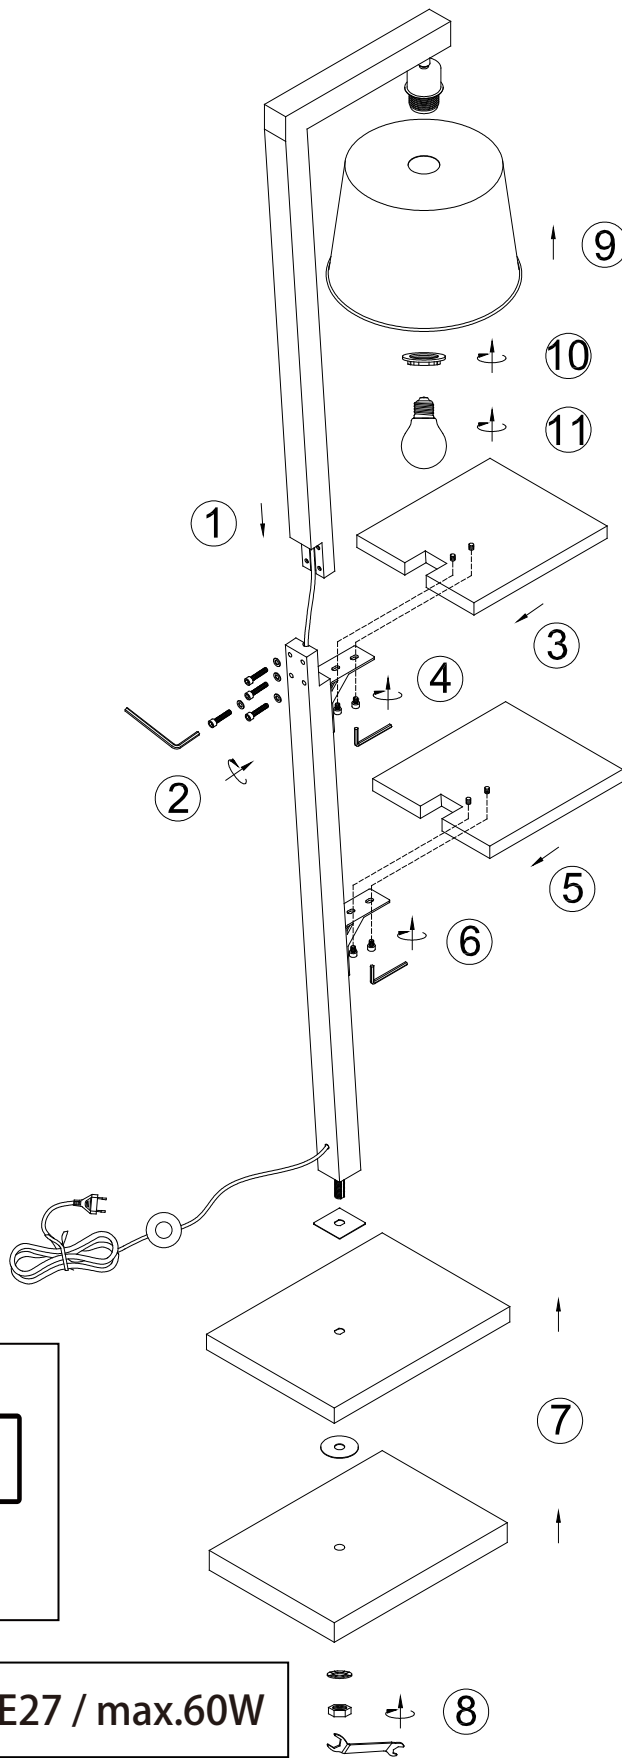

(SR) UPOZORENJE!

Prije početka montaže, pažljivo pročitajte sigurnosne upute!

230V ~ 50Hz, 1 x E27 / max.60W