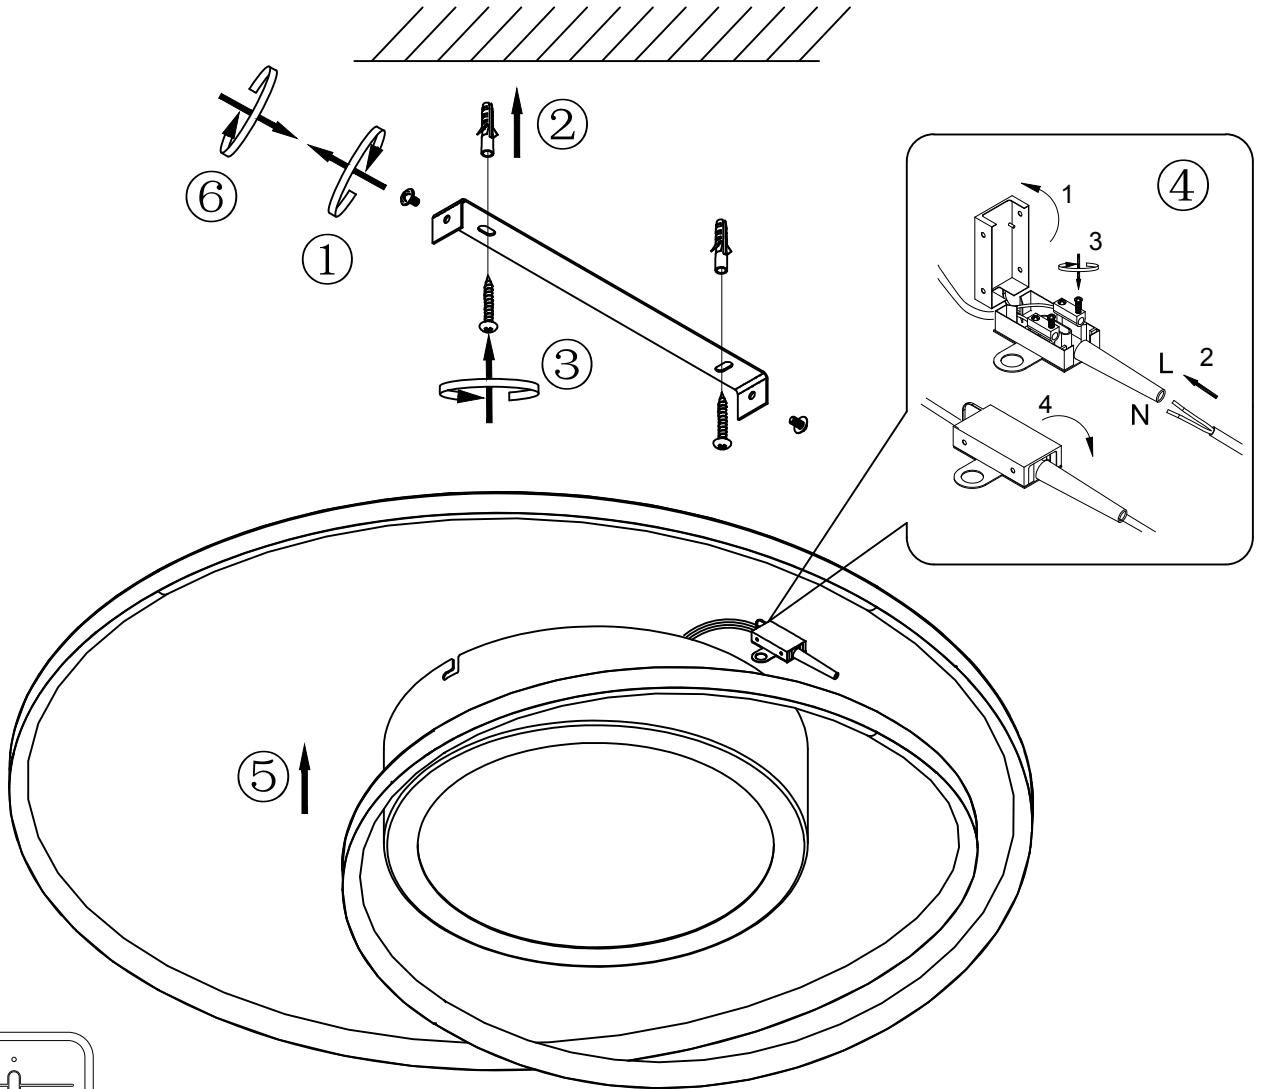

(SR) UPOZORENJE!

Prije početka montaže, pažljivo pročitajte sigurnosne upute!

Frequency: 2.4GHz
P < 1W

2 x AAA 1.5V

230V~50Hz
1 x LED 56W

trio-lighting.com/
672310207