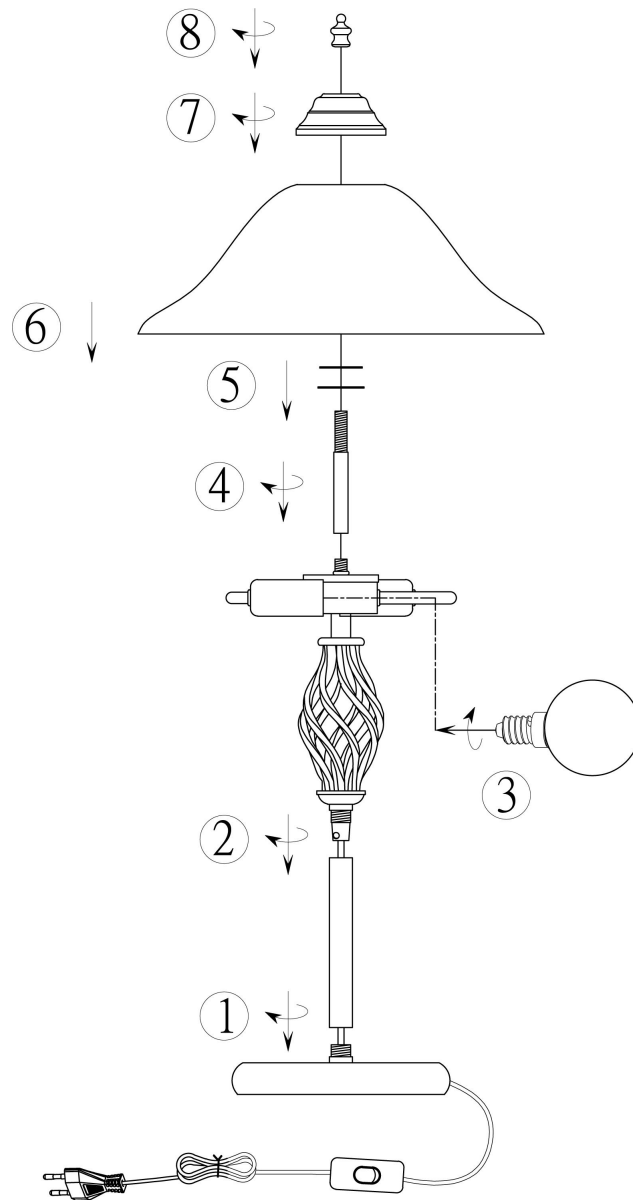

(SR) UPOZORENJE!

Prije početka montaže, pažljivo pročitajte sigurnosne upute!

230V ~ 50Hz, 2 x E14 / max. 40W

IP 20