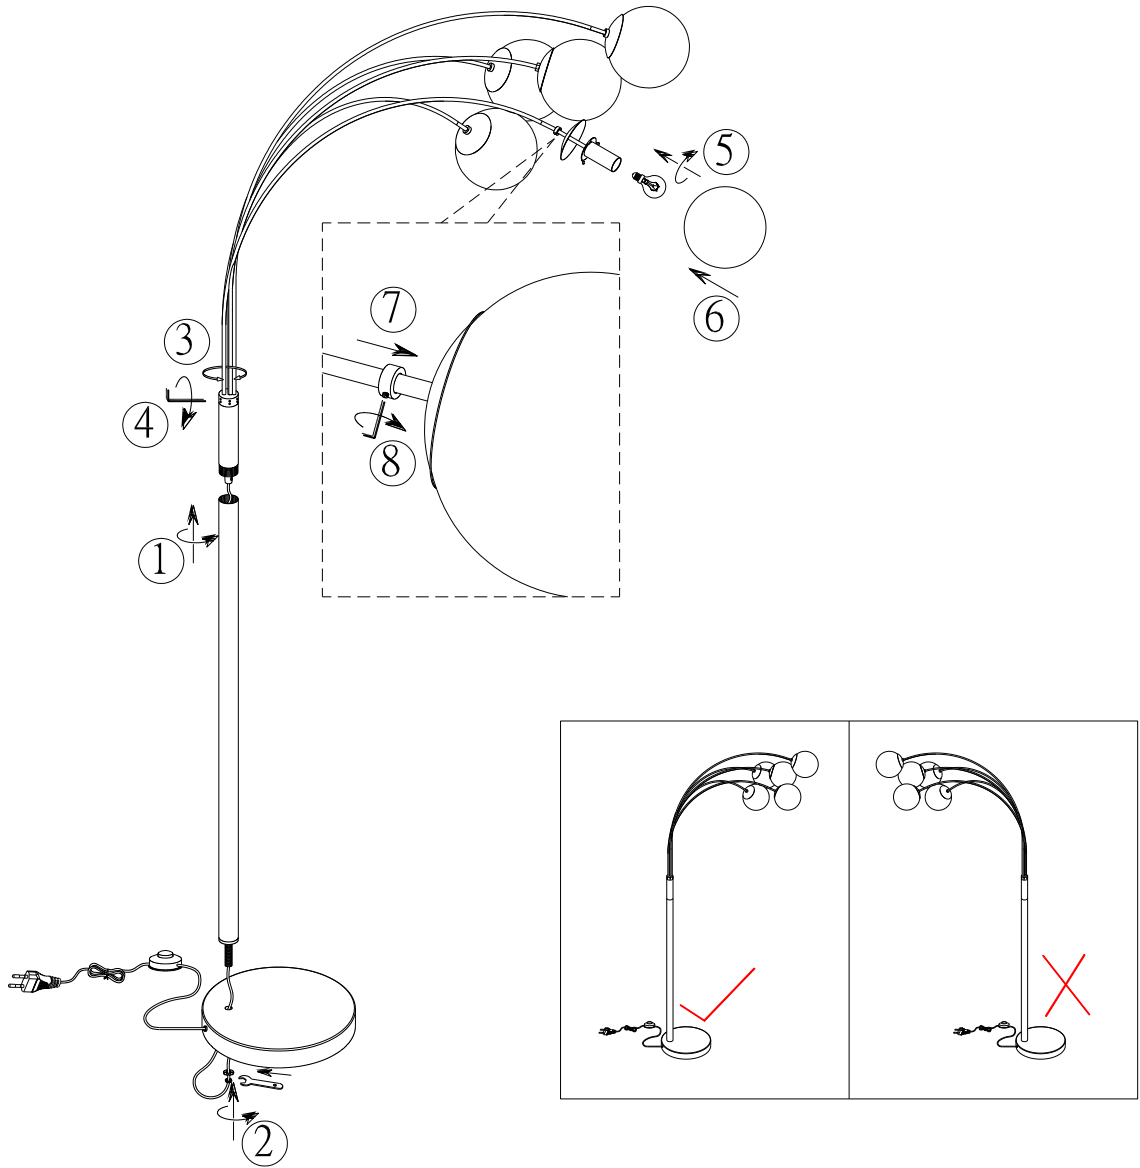

Norėdami saugiai ir teisingai sumontuoti šviestuv vadovaukitės šia instrukcija!

**(ET) HOIATUS!**

Enne monteerimist lugege ohutusjuhised tähelepanelikult läbi!

**(DA) OBS!**

Læs sikkerhedsinformationen nøje, før du monterer produktet!

**230V~50Hz**  
**5 x E14 / max.28W**

**trio-lighting.com/**  
**408500542**