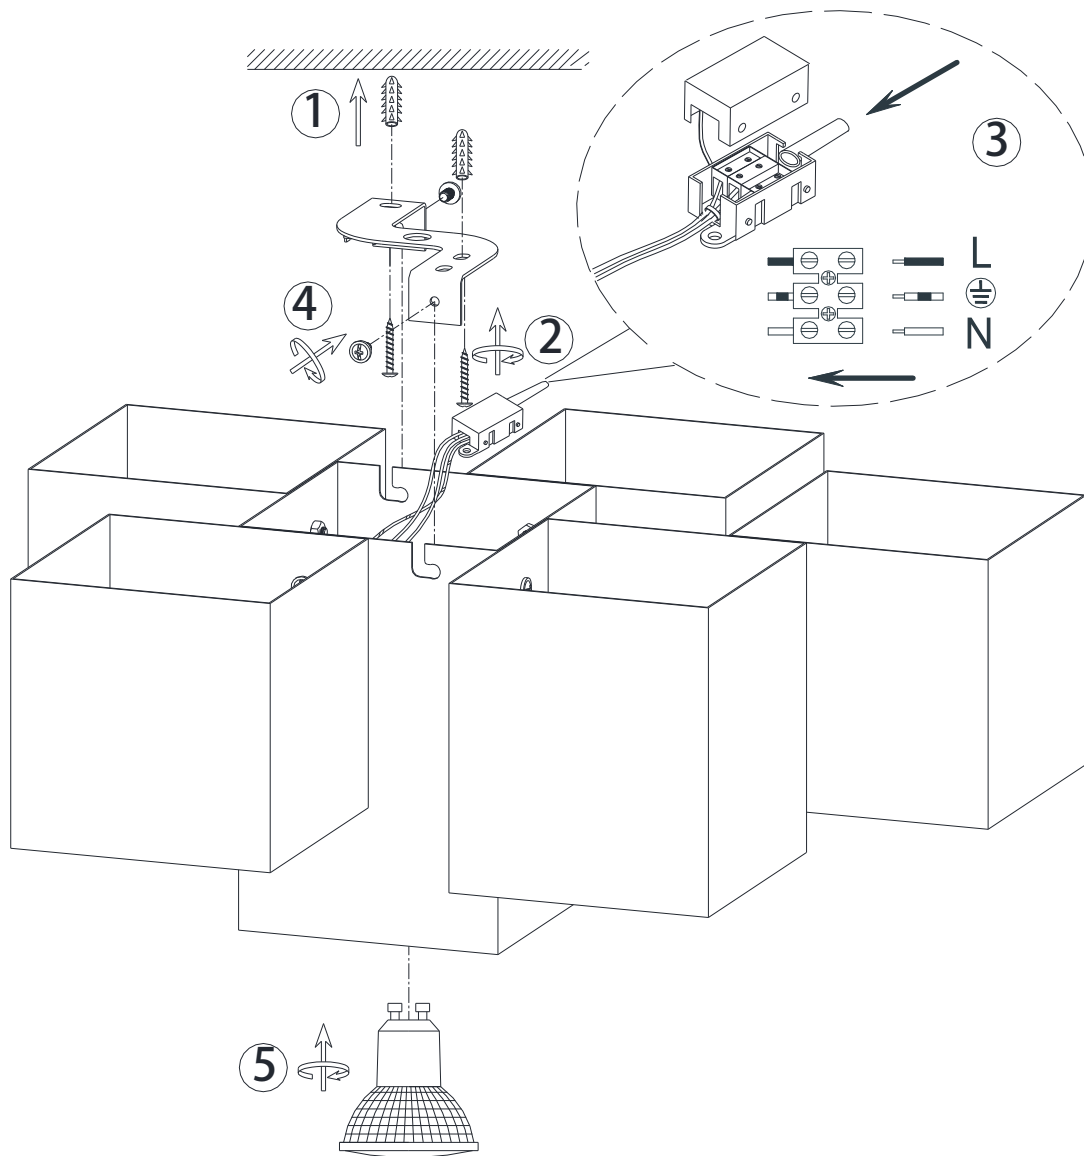

(SR) UPOZORENJE!

Prije početka montaže, pažljivo pročitajte sigurnosne upute!

230V ~ 50Hz, 6x GU10 max. 35W

trio-lighting.com/
604900631