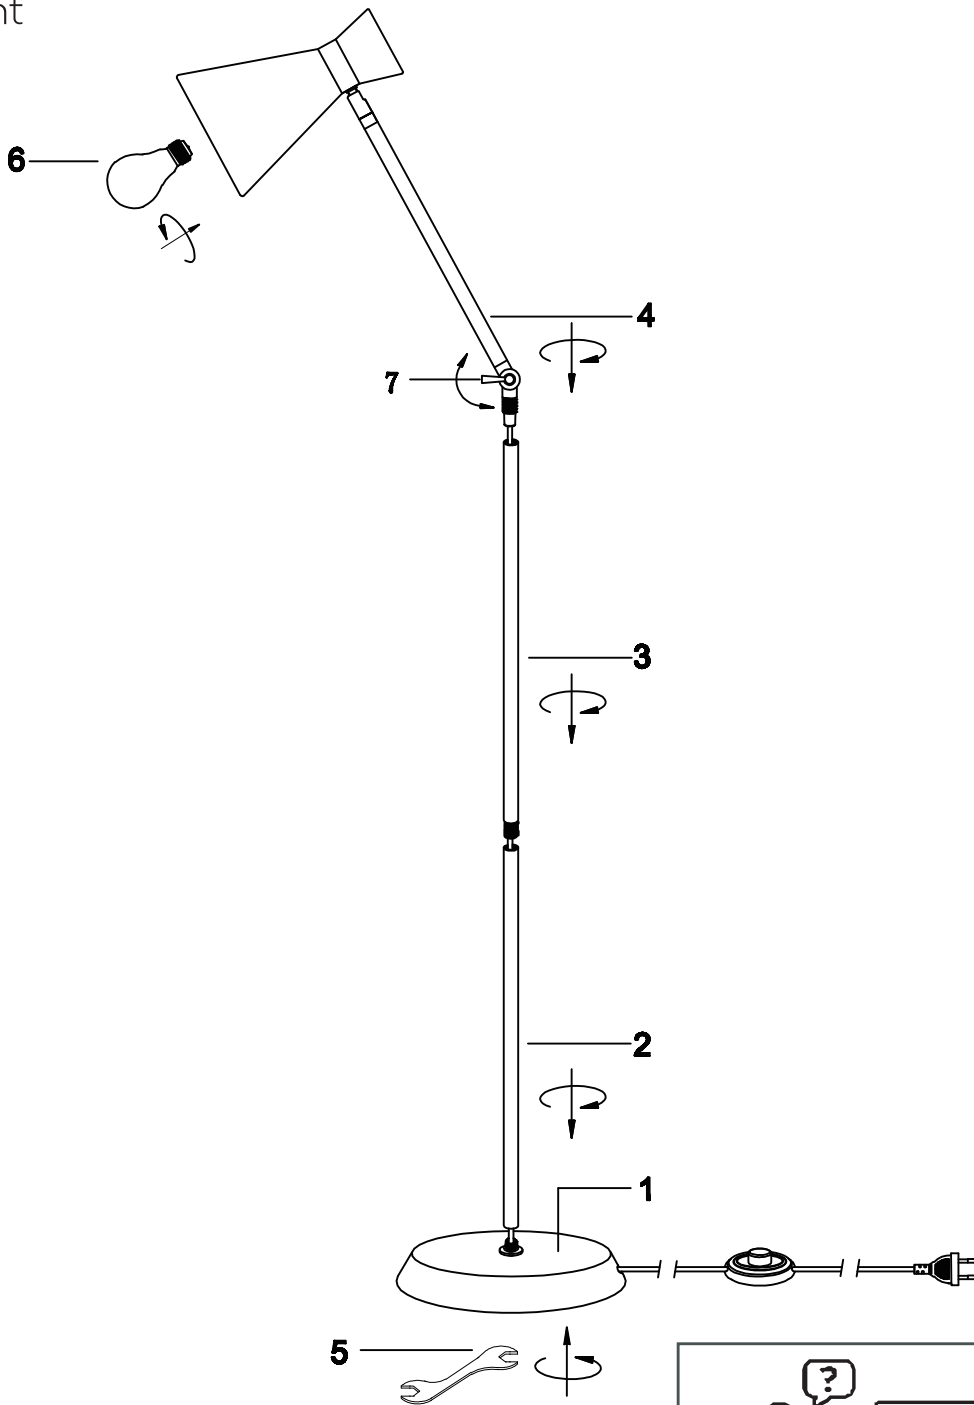

(SR) UPOZORENJE!

Prije početka montaže, pažljivo pročitajte sigurnosne upute!

(UK) ПОПЕРЕДЖЕННЯ!

Перед розбиранням, будь ласка, уважно прочитайте інструкції з техніки безпеки!

230V~50Hz, 1xE27/max.10W

reality-leuchten.de/
R40781007