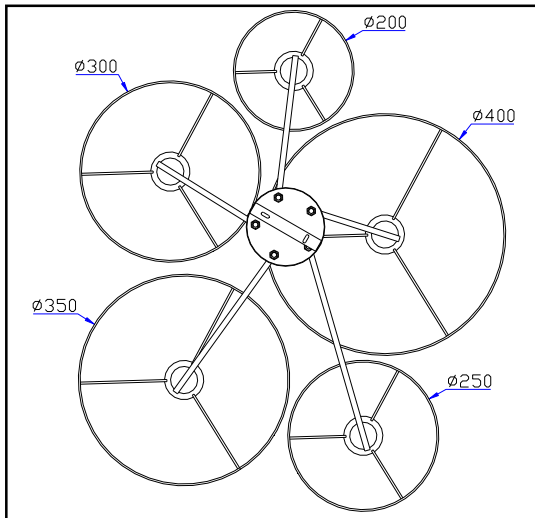

(SR) UPOZORENJE!

Prije početka montaže, pažljivo pročitajte sigurnosne upute!

(UK) ПОПЕРЕДЖЕННЯ!

Перед розбиранням, будь ласка, уважно прочитайте інструкції з техніки безпеки!

230V~50Hz
5 x E27 / max.42W

reality-leuchten.de/
R69390532