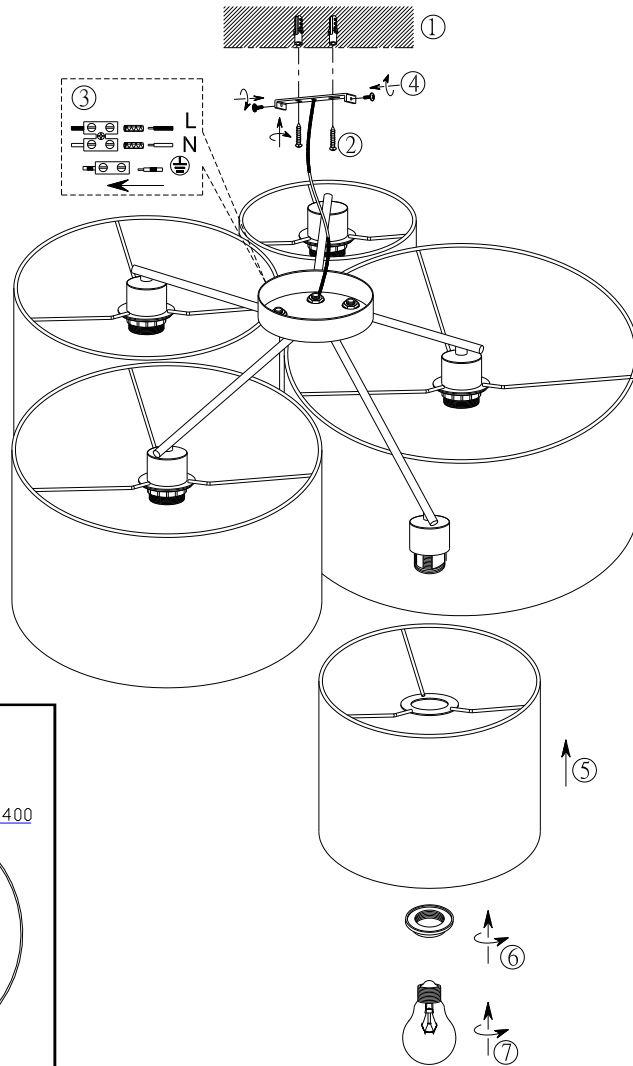

(SR) UPOZORENJE!

Prije početka montaže, pažljivo pročitajte sigurnosne upute!

(UK) ПОПЕРЕДЖЕННЯ!

Перед розбиранням, будь ласка, уважно прочитайте інструкції з техніки безпеки!

230V~50Hz
5 x E27 / max.42W

reality-leuchten.de/
R69390532