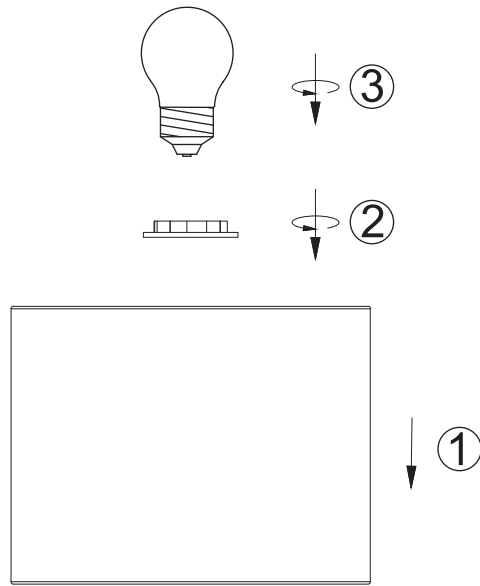

(SR) UPOZORENJE!

Prije početka montaže, pažljivo pročitajte sigurnosne upute!

(UK) ПОПЕРЕДЖЕННЯ!

Перед розбиранням, будь ласка, уважно прочитайте інструкції з техніки безпеки!

230V~50Hz, 1 x E27/max.25W

reality-leuchten.de/
R51291036