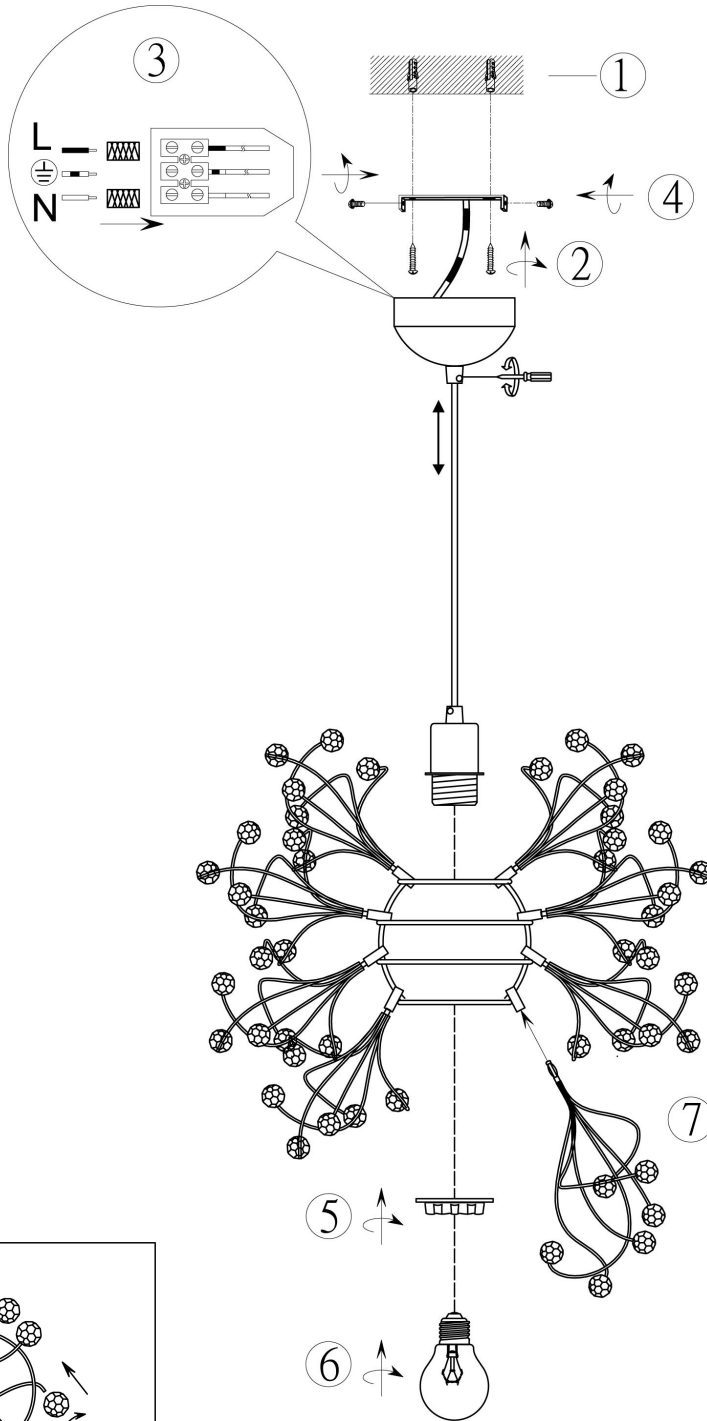

Norėdami saugiai ir teisingai sumontuoti šviestuv vadovaukitės šia instrukcija!

**(ET) HOIATUS!**

Enne monteerimist lugege ohutusjuhised tähelepanelikult läbi!

**(DA) OBS!**

Læs sikkerhedsinformationen nøje, før du monterer produktet!

**(UK) ПОПЕРЕДЖЕННЯ!**

Перед розбиранням, будь ласка, уважно прочитайте інструкції з техніки безпеки!

reality-leuchten.de/  
R31311003

**230V ~ 50Hz, 1 x E27/max. 40W**