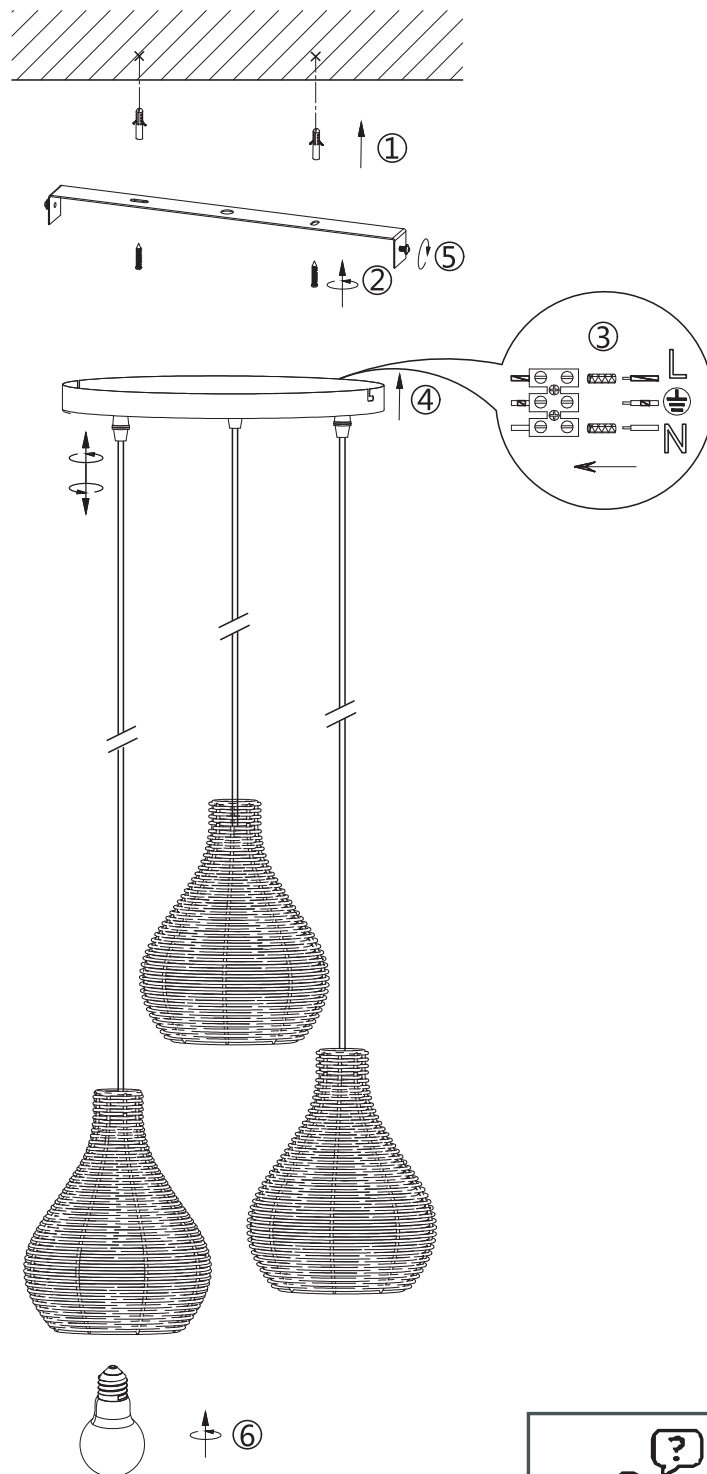

(SR) UPOZORENJE!

Prije početka montaže, pažljivo pročitajte sigurnosne upute!

(UK) ПОПЕРЕДЖЕННЯ!

Перед розбиранням, будь ласка, уважно прочитайте інструкції з техніки безпеки!

230V~50Hz, 3 x E14/max.40W

reality-leuchten.de/
R31293336