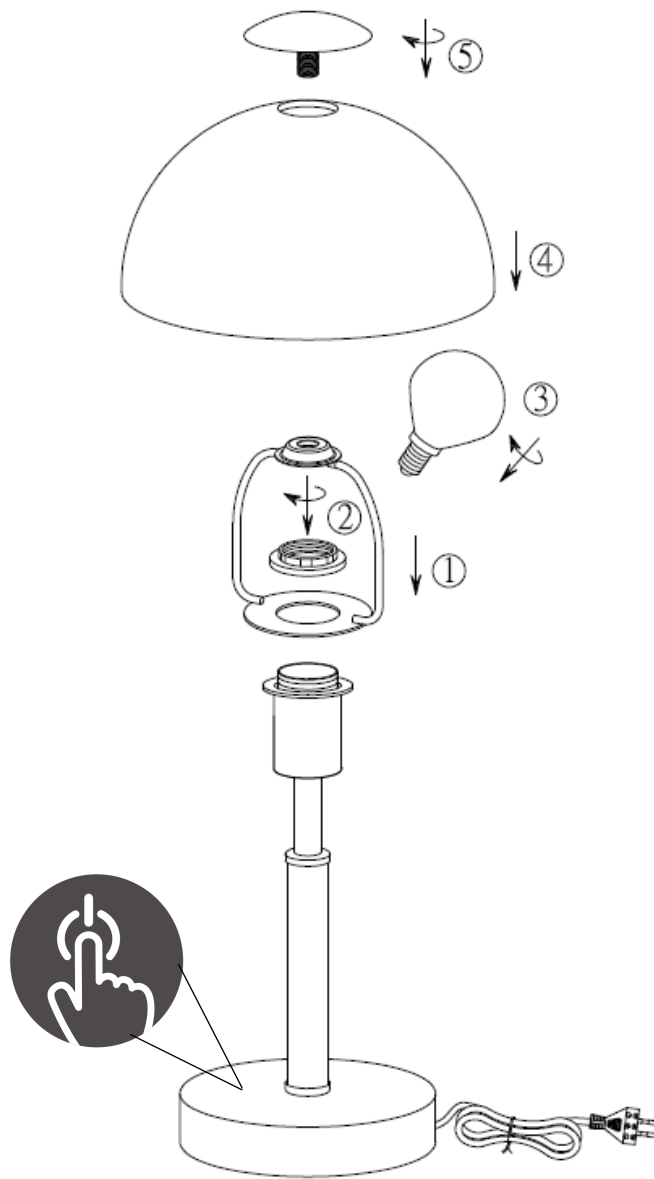

Norėdami saugiai ir teisingai sumontuoti šviestuv vadovaukitės šia instrukcija!

**(ET) HOIATUS!**

Enne monteerimist lugege ohutusjuhised tähelepanelikult läbi!

**(DA) OBS!**

Læs sikkerhedsinformationen nøje, før du monterer produktet!

**(UK) ПОПЕРЕДЖЕННЯ!**

Перед розбиранням, будь ласка, уважно прочитайте інструкції з техніки безпеки!

230V~50Hz, 1 x E14 max.40W

reality-leuchten.de/  
R59111007