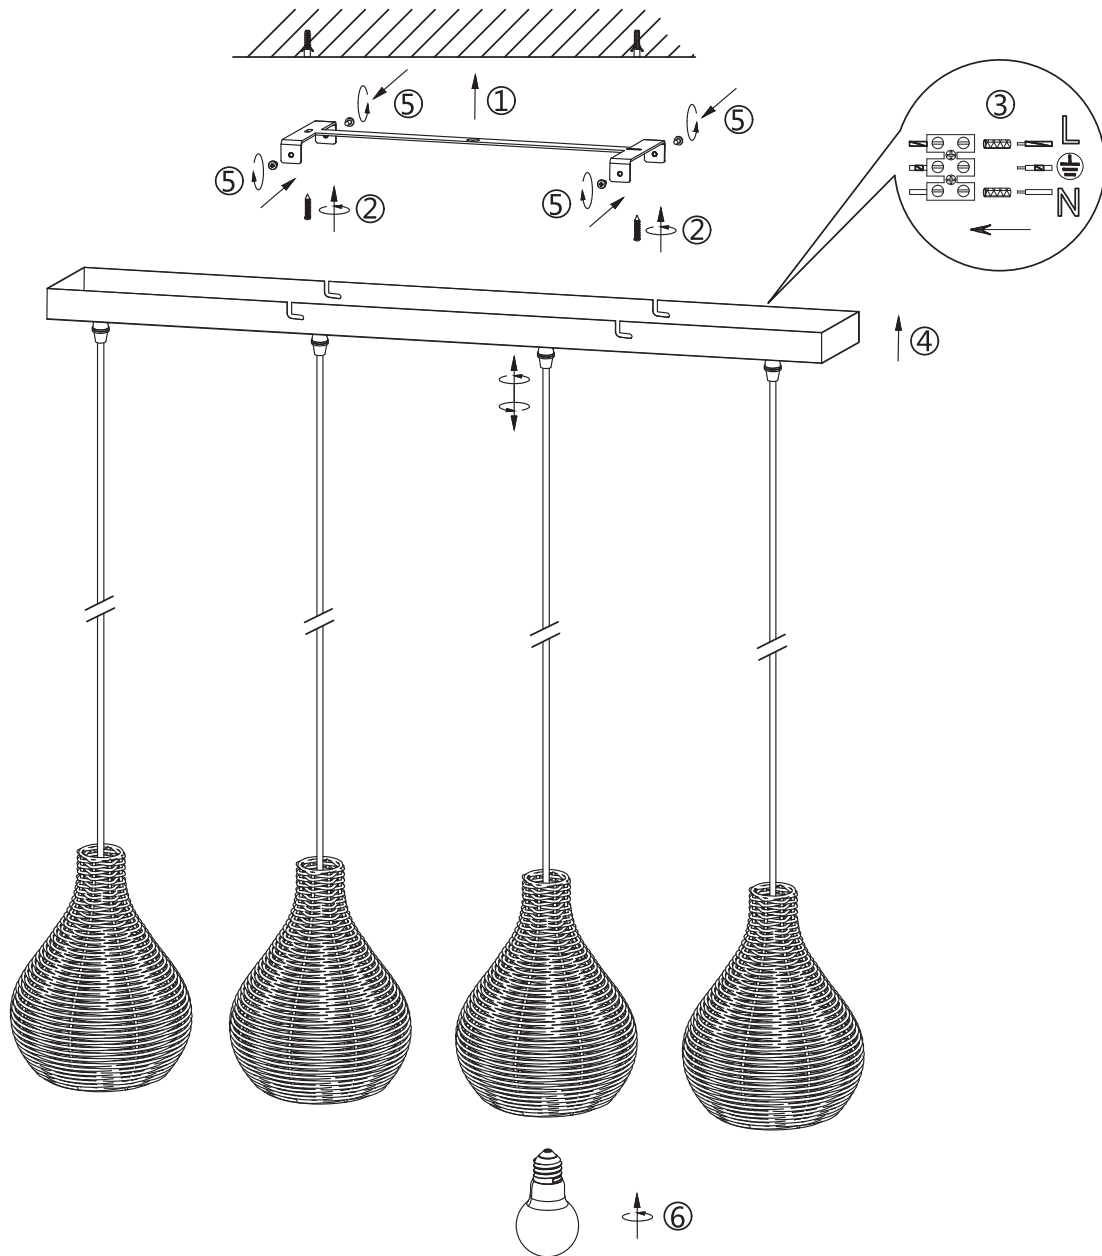

**(UK) ПОПЕРЕДЖЕННЯ!**

Перед розбиранням, будь ласка, уважно прочитайте інструкції з техніки безпеки!

**230V~50Hz, 4 x E14/max.30W**

  
[reality-leuchten.de/](http://reality-leuchten.de/)  
 R31294036