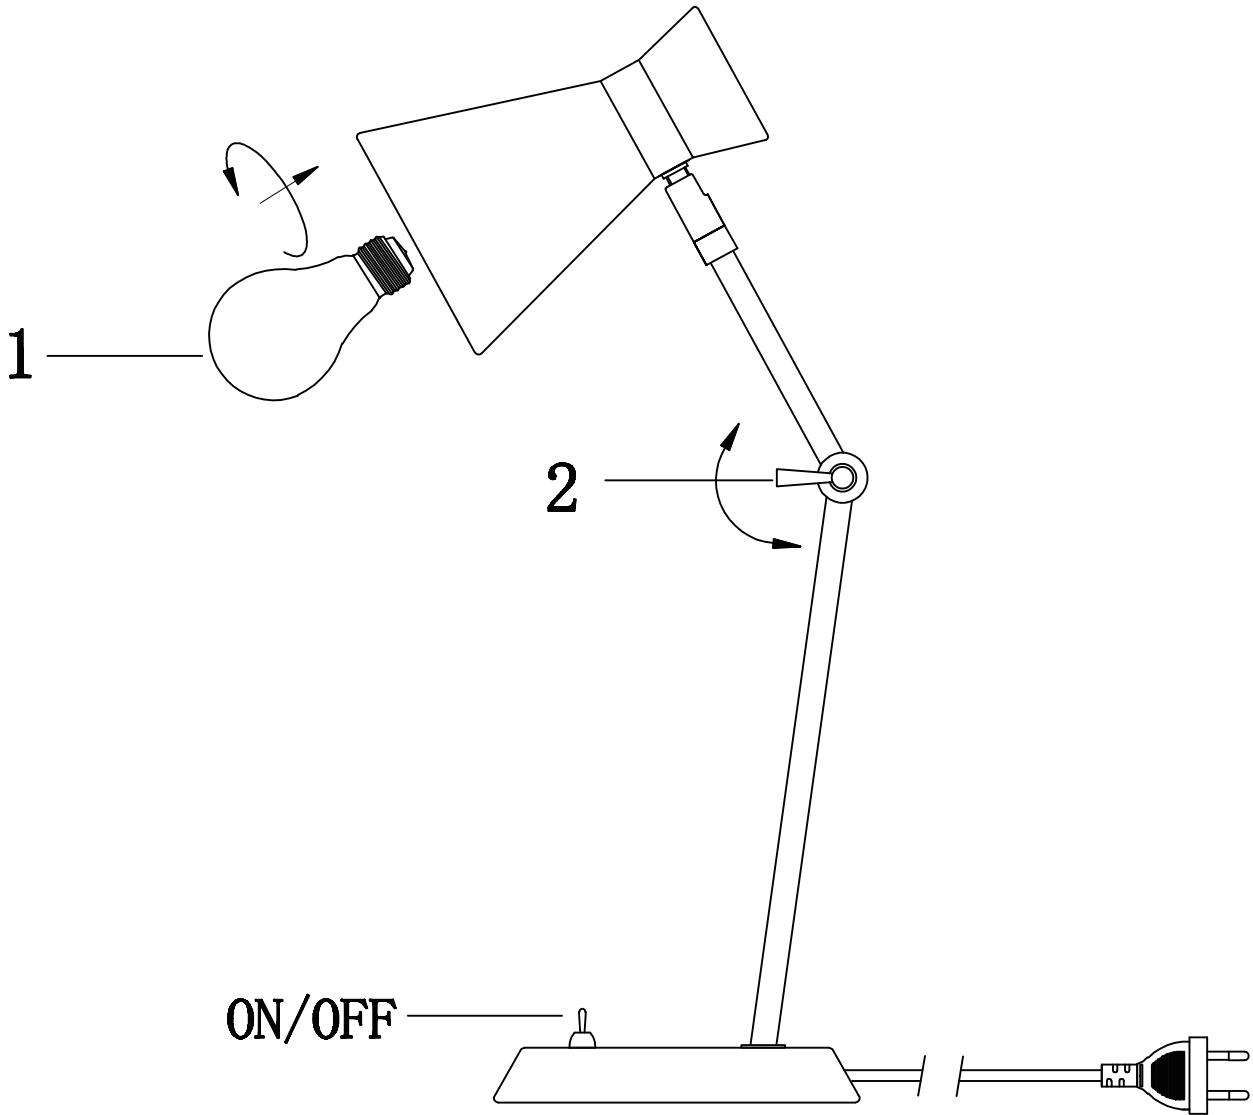

(SR) UPOZORENJE!

Prije početka montaže, pažljivo pročitajte sigurnosne upute!

(UK) ПОПЕРЕДЖЕННЯ!

Перед розбиранням, будь ласка, уважно прочитайте інструкції з техніки безпеки!

230V~50Hz, 1xE27/max. 10W

reality-leuchten.de/
R50781007