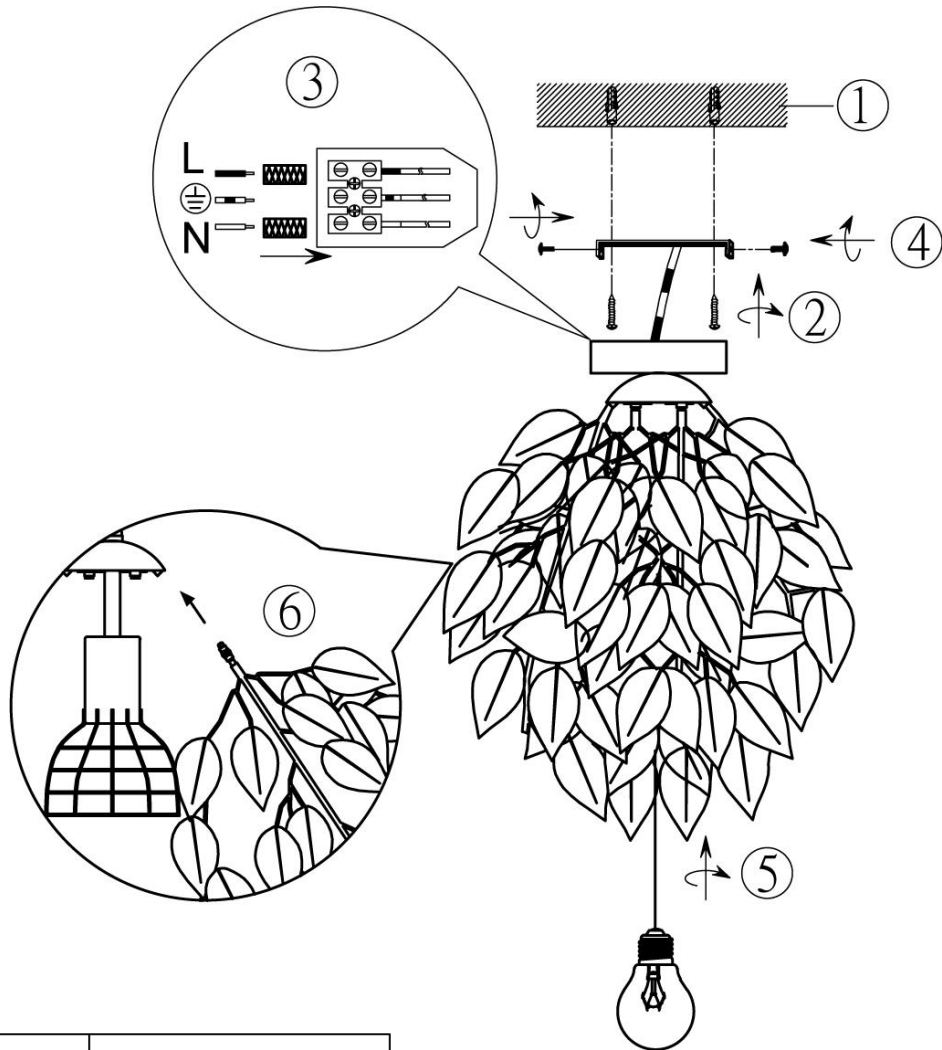

Norėdami saugiai ir teisingai sumontuoti šviestuv vadovaukitės šia instrukcija!

**(ET) HOIATUS!**

Enne monteerimist lugege ohutusjuhised tähelepanelikult läbi!

**(DA) OBS!**

Læs sikkerhedsinformationen nøje, før du monterer produktet!

**(UK) ПОПЕРЕДЖЕННЯ!**

Перед розбиранням, будь ласка, уважно прочитайте інструкції з техніки безпеки!

reality-leuchten.de/  
R60461032

230V ~ 50Hz, 1 x E27/max. 28W