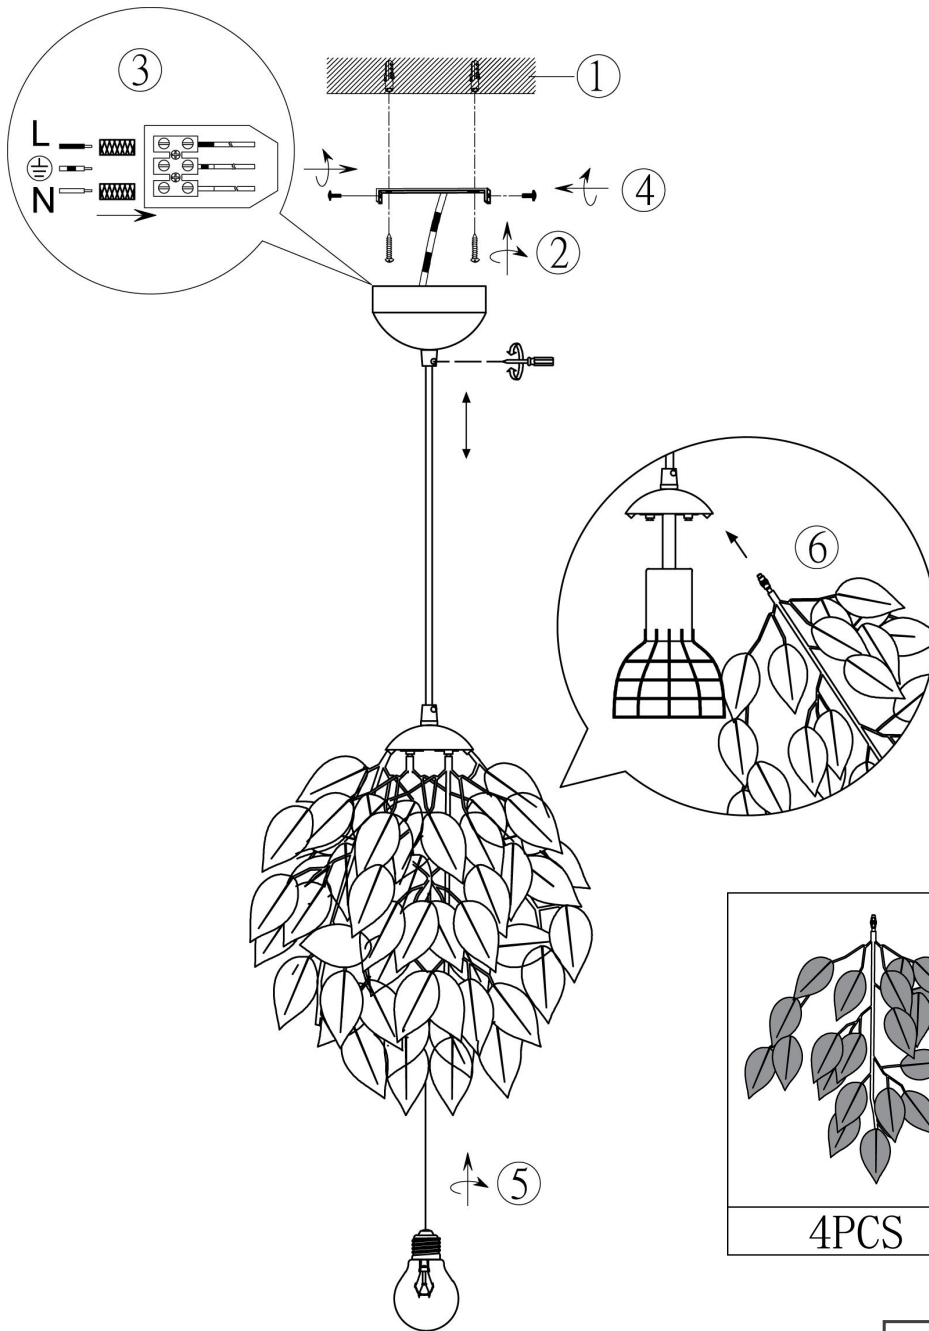

(SR) UPOZORENJE!

Prije početka montaže, pažljivo pročitajte sigurnosne upute!

(UK) ПОПЕРЕДЖЕННЯ!

Перед розбиранням, будь ласка, уважно прочитайте інструкції з техніки безпеки!

230V ~ 50Hz, 1 x E27/max. 28W