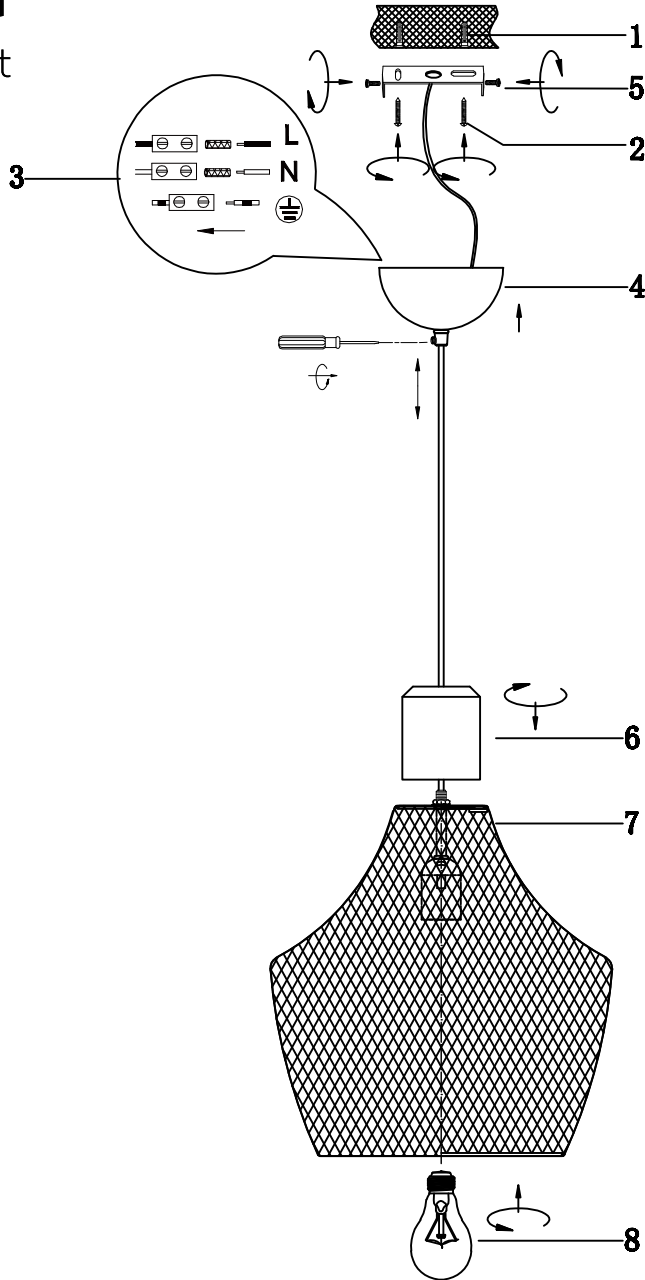

(SR) UPOZORENJE!

Prije početka montaže, pažljivo pročitajte sigurnosne upute!

(UK) ПОПЕРЕДЖЕННЯ!

Перед розбиранням, будь ласка, уважно прочитайте інструкції з техніки безпеки!

230V ~ 50Hz, 1x E27 / max. 40W