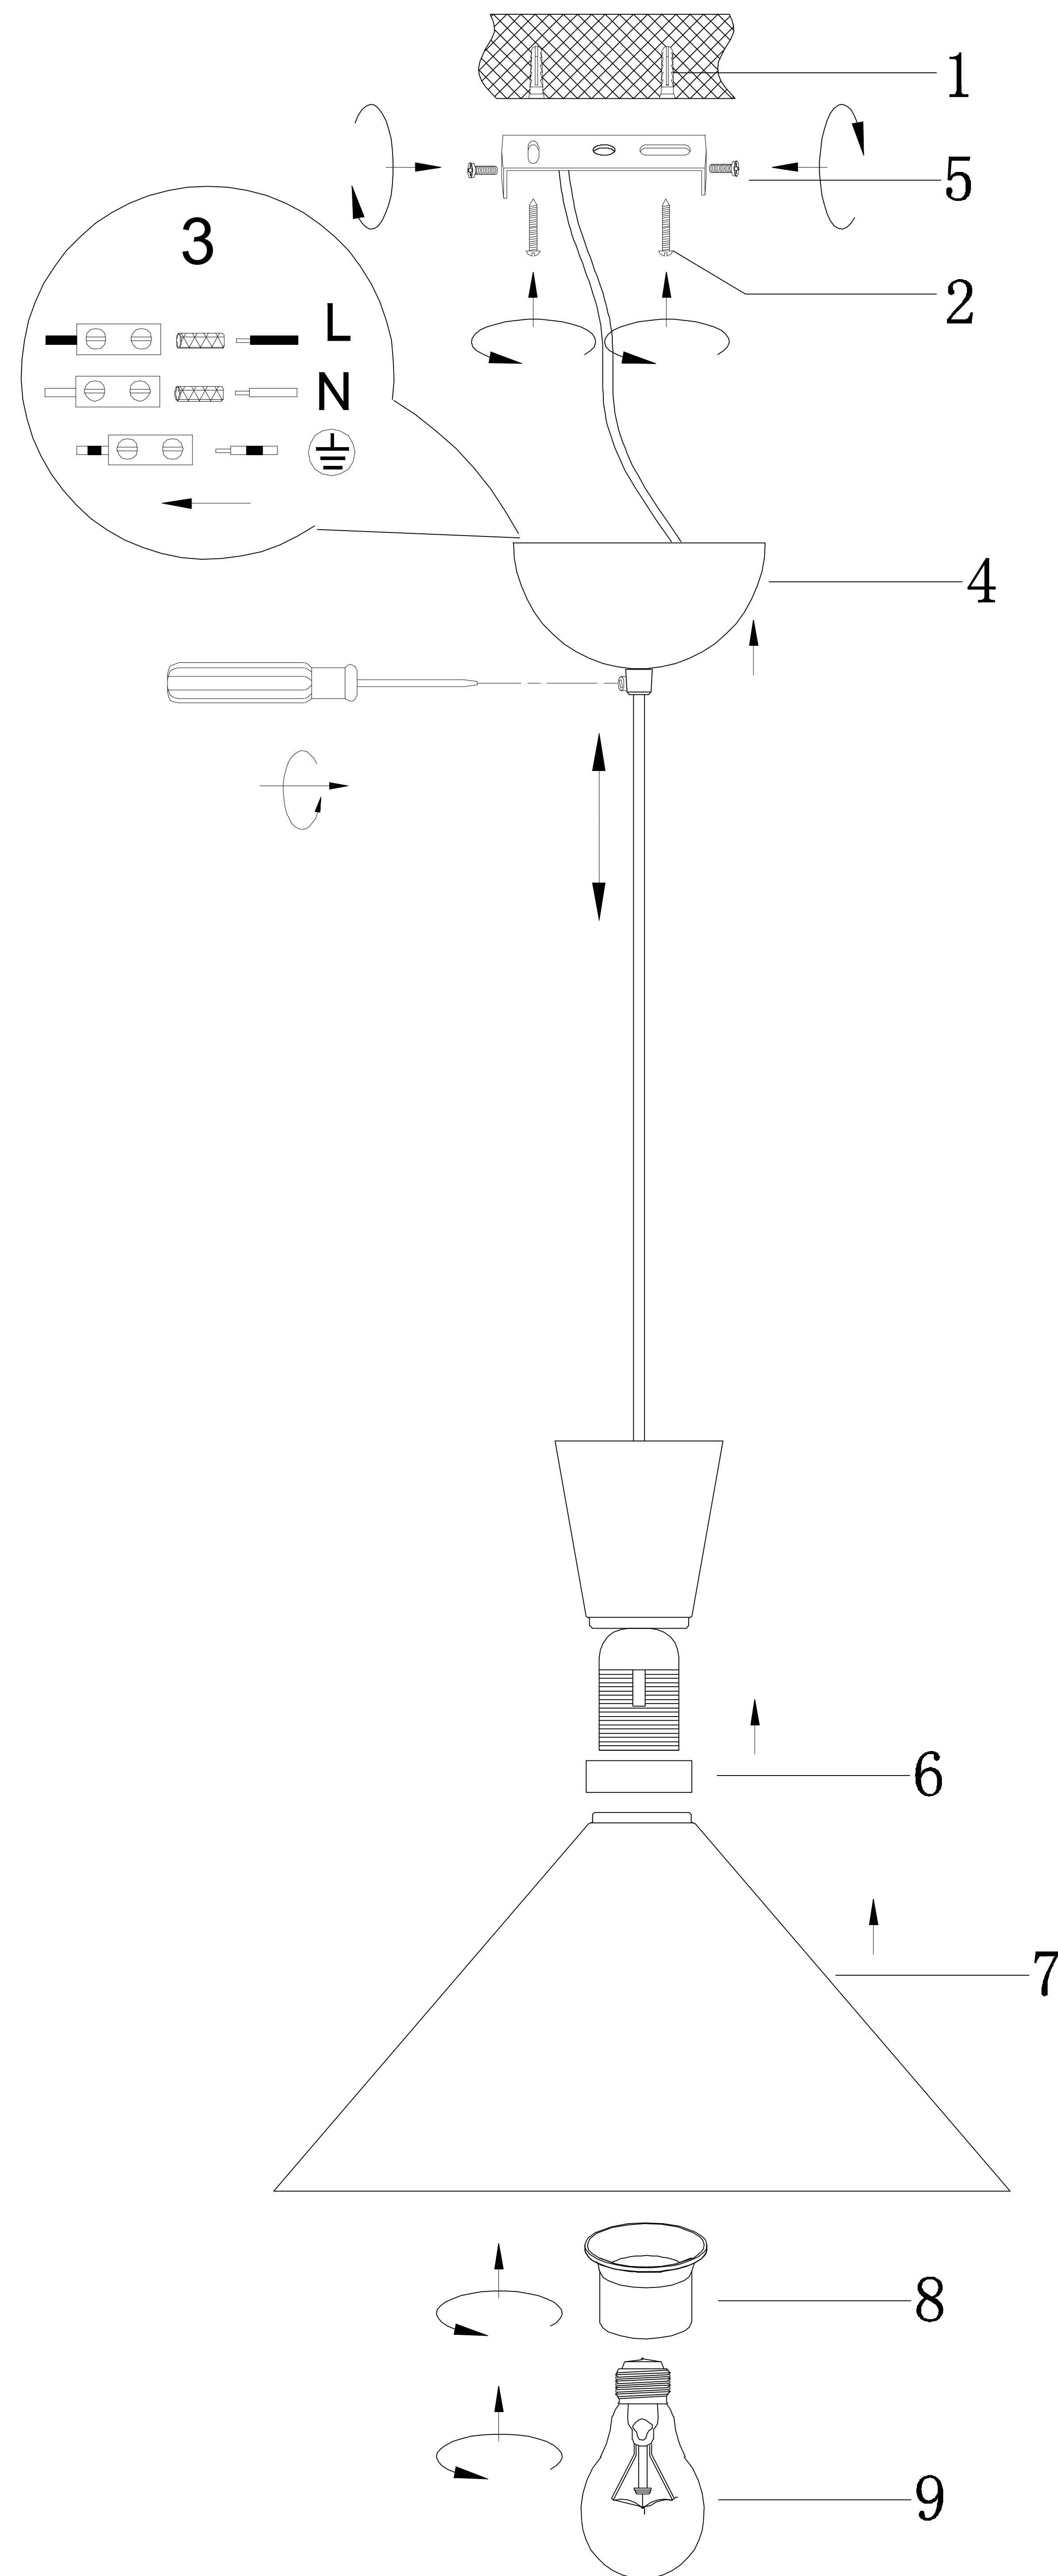

(SR) UPOZORENJE!

Prije početka montaže, pažljivo pročitajte sigurnosne upute!

(UK) ПОПЕРЕДЖЕННЯ!

Перед розбиранням, будь ласка, уважно прочитайте інструкції з техніки безпеки!

RL

live your light

R307819XX

230V ~ 50Hz, 1x E27 / max. 28W