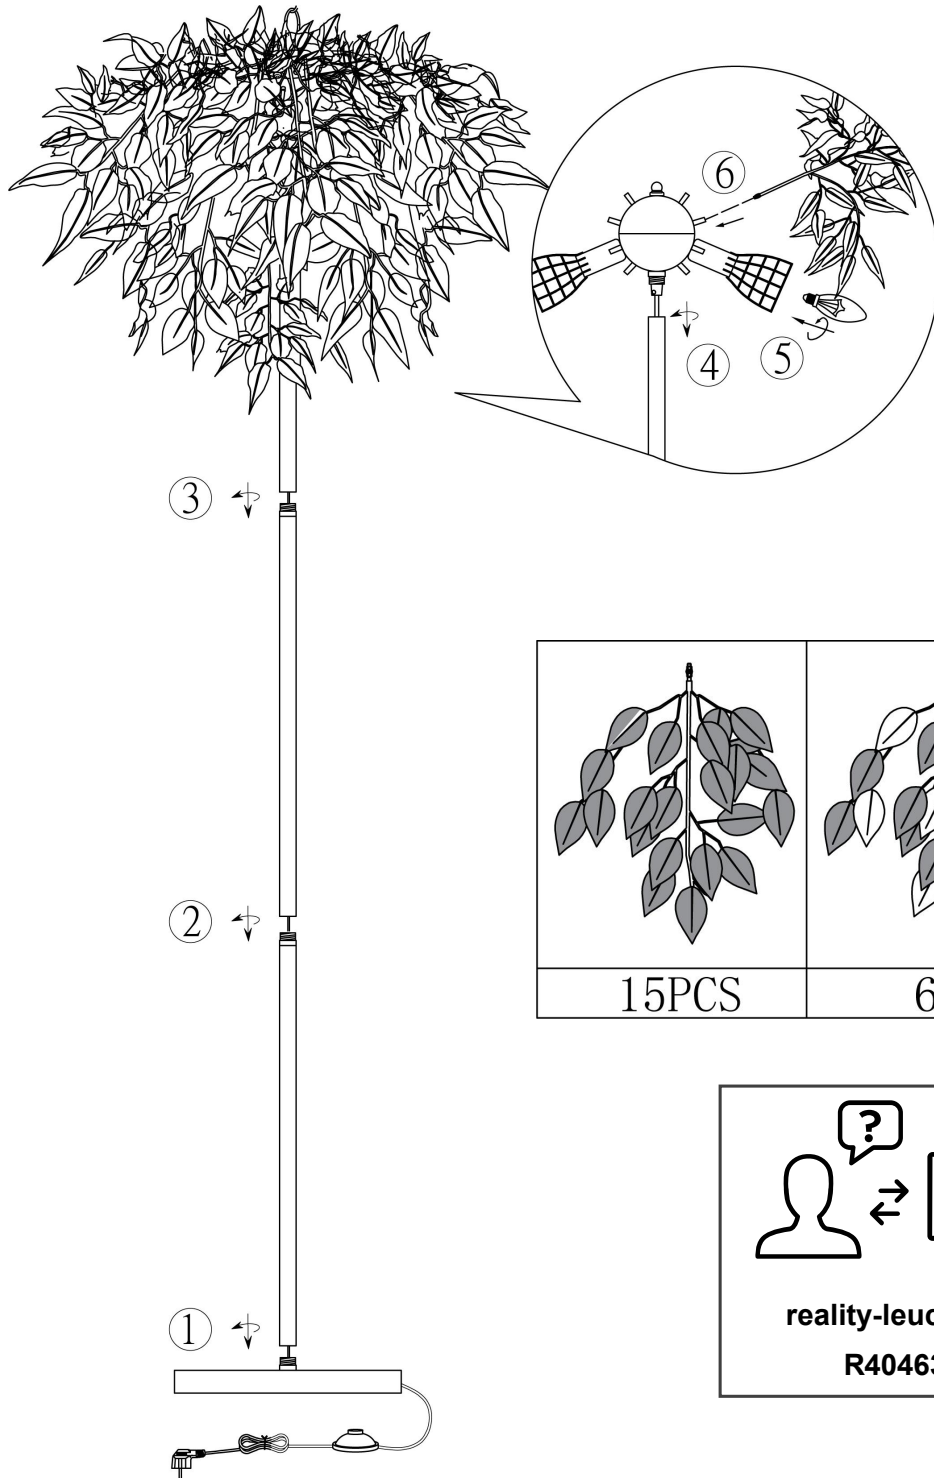

15PCS

6PCS

reality-leuchten.de/
R40463032

230V ~ 50Hz, 3 x E14/max. 28W

IP 20