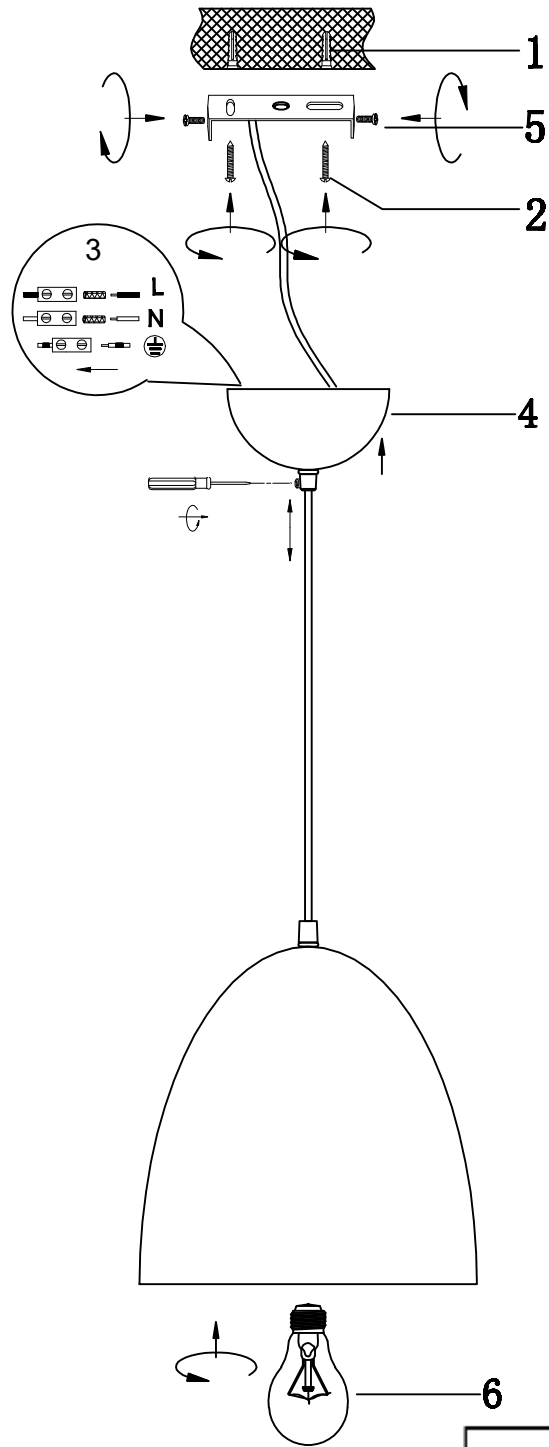

(SR) UPOZORENJE!

Prije početka montaže, pažljivo pročitajte sigurnosne upute!

(UK) ПОПЕРЕДЖЕННЯ!

Перед розбиранням, будь ласка, уважно прочитайте інструкції з техніки безпеки!

230V ~ 50Hz, 1x E27 / max. 40W