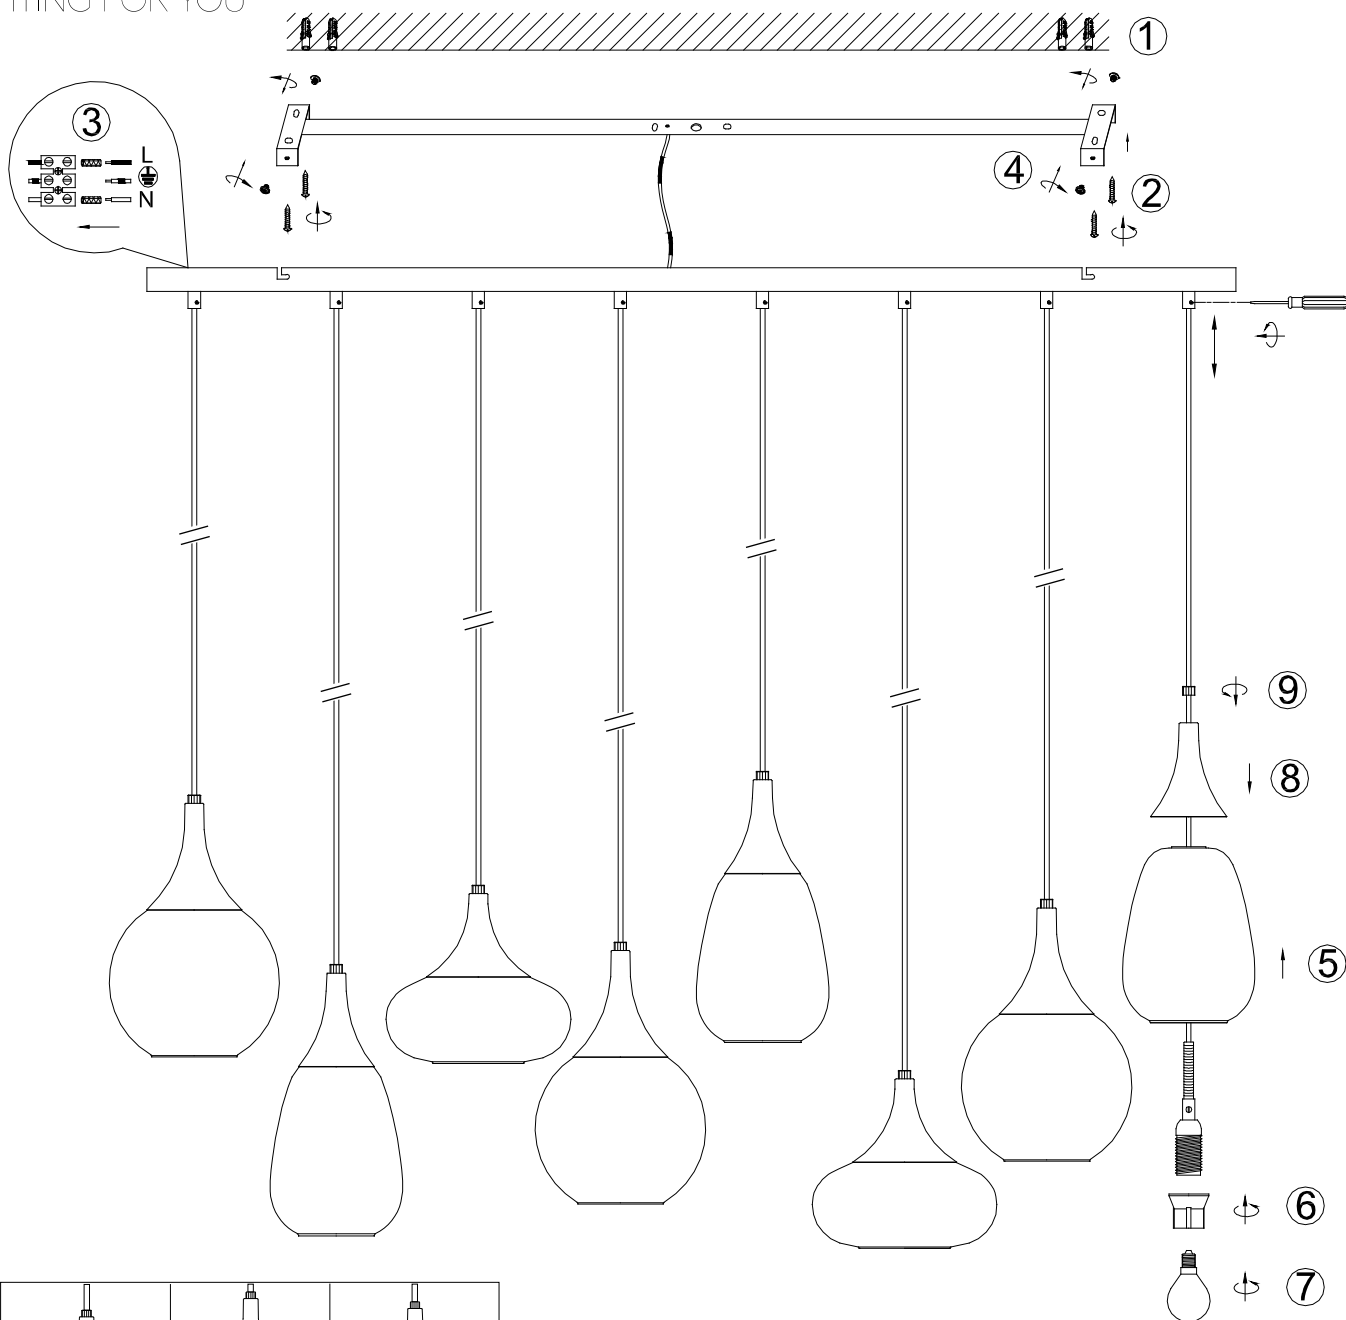

230V ~ 50Hz, 8 x E14 / max.40W