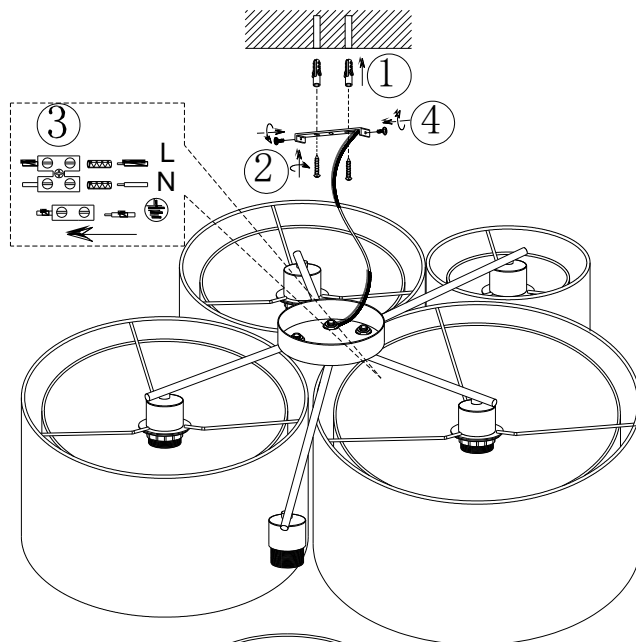

(SR) UPOZORENJE!

Prije početka montaže, pažljivo pročitajte sigurnosne upute!

(UK) ПОПЕРЕДЖЕННЯ!

Перед розбиранням, будь ласка, уважно прочитайте інструкції з техніки безпеки!

230V~50Hz
5 x E27 / max.40W

trio-lighting.com/
611400532