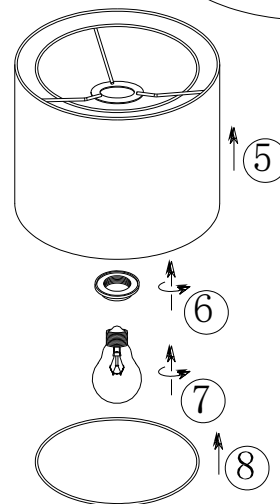

(SR) UPOZORENJE!

Prije početka montaže, pažljivo pročitajte sigurnosne upute!

(UK) ПОПЕРЕДЖЕННЯ!

Перед розбиранням, будь ласка, уважно прочитайте інструкції з техніки безпеки!

230V~50Hz
5 x E27 / max.40W

trio-lighting.com/
611400532