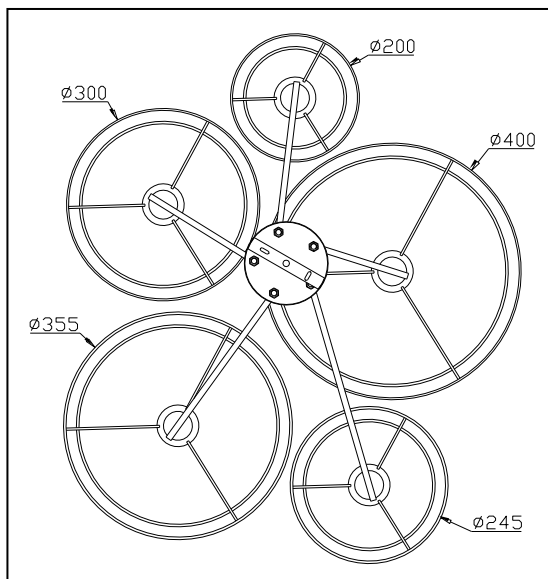

(SR) UPOZORENJE!

Prije početka montaže, pažljivo pročitajte sigurnosne upute!

(UK) ПОПЕРЕДЖЕННЯ!

Перед розбиранням, будь ласка, уважно прочитайте інструкції з техніки безпеки!

230V~50Hz
5 x E27 / max.40W

trio-lighting.com/
611400532