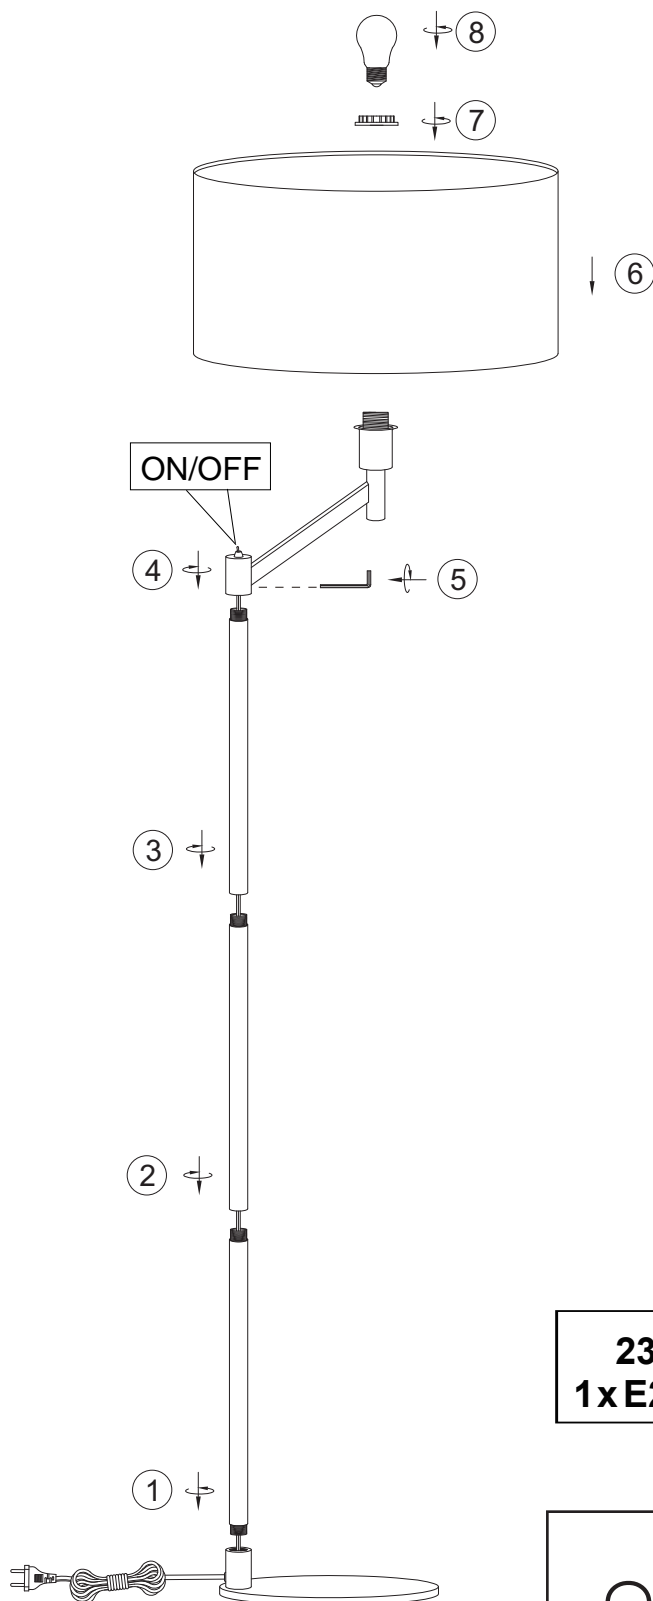

(SR) UPOZORENJE!

Prije početka montaže, pažljivo pročitajte sigurnosne upute!

(UK) ПОПЕРЕДЖЕННЯ!

Перед розбиранням, будь ласка, уважно прочитайте інструкції з техніки безпеки!

230V~ 50Hz
1x E27/max. 60W

trio-lighting.com/
414400107