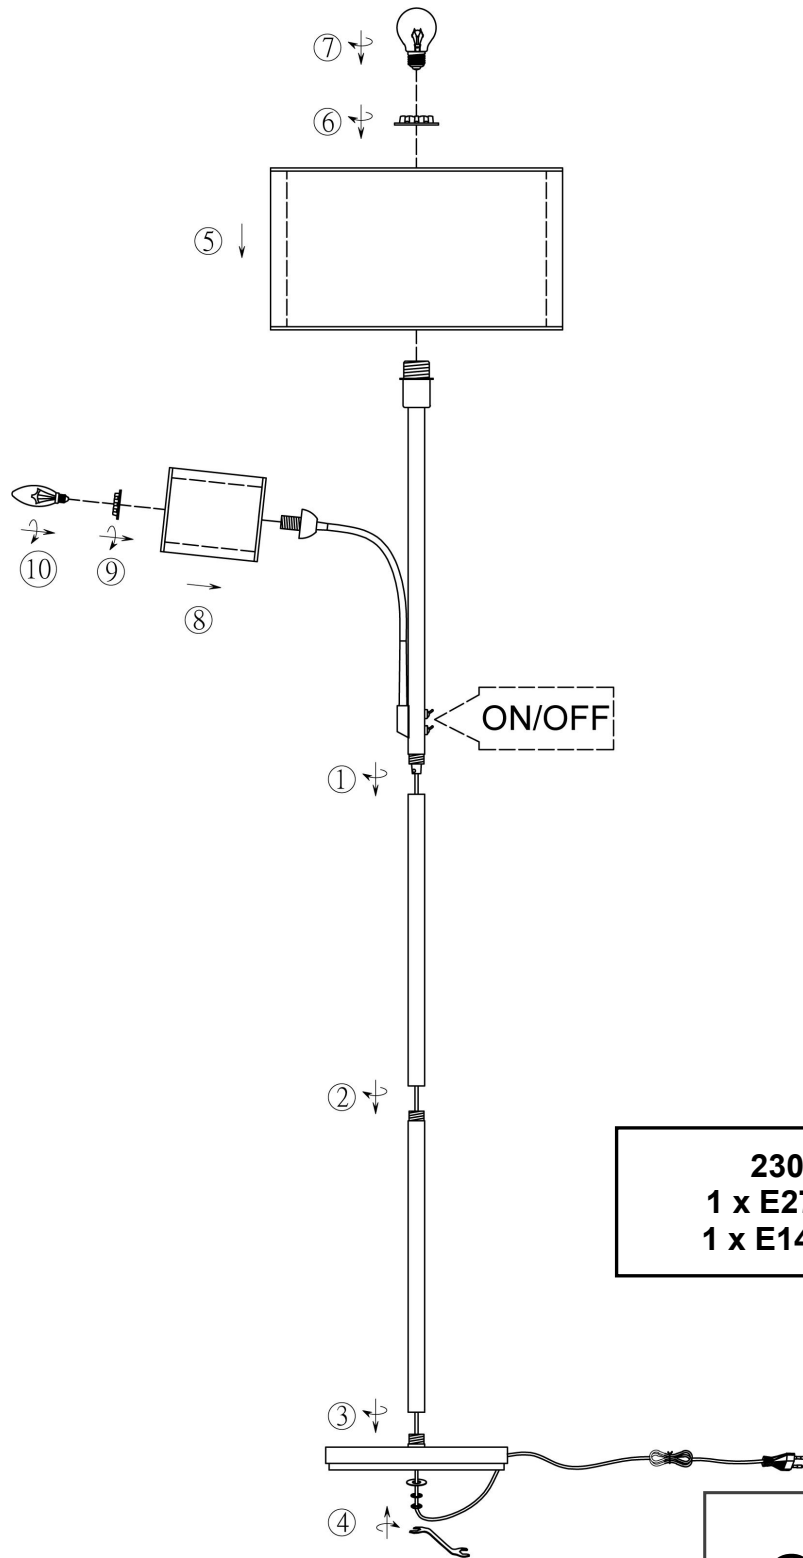

(SR) UPOZORENJE!

Prije početka montaže, pažljivo pročitajte sigurnosne upute!

(UK) ПОПЕРЕДЖЕННЯ!

Перед розбиранням, будь ласка, уважно прочитайте інструкції з техніки безпеки!

**230V ~ 50Hz,
1 x E27 / max. 60W
1 x E14 / max.40W**