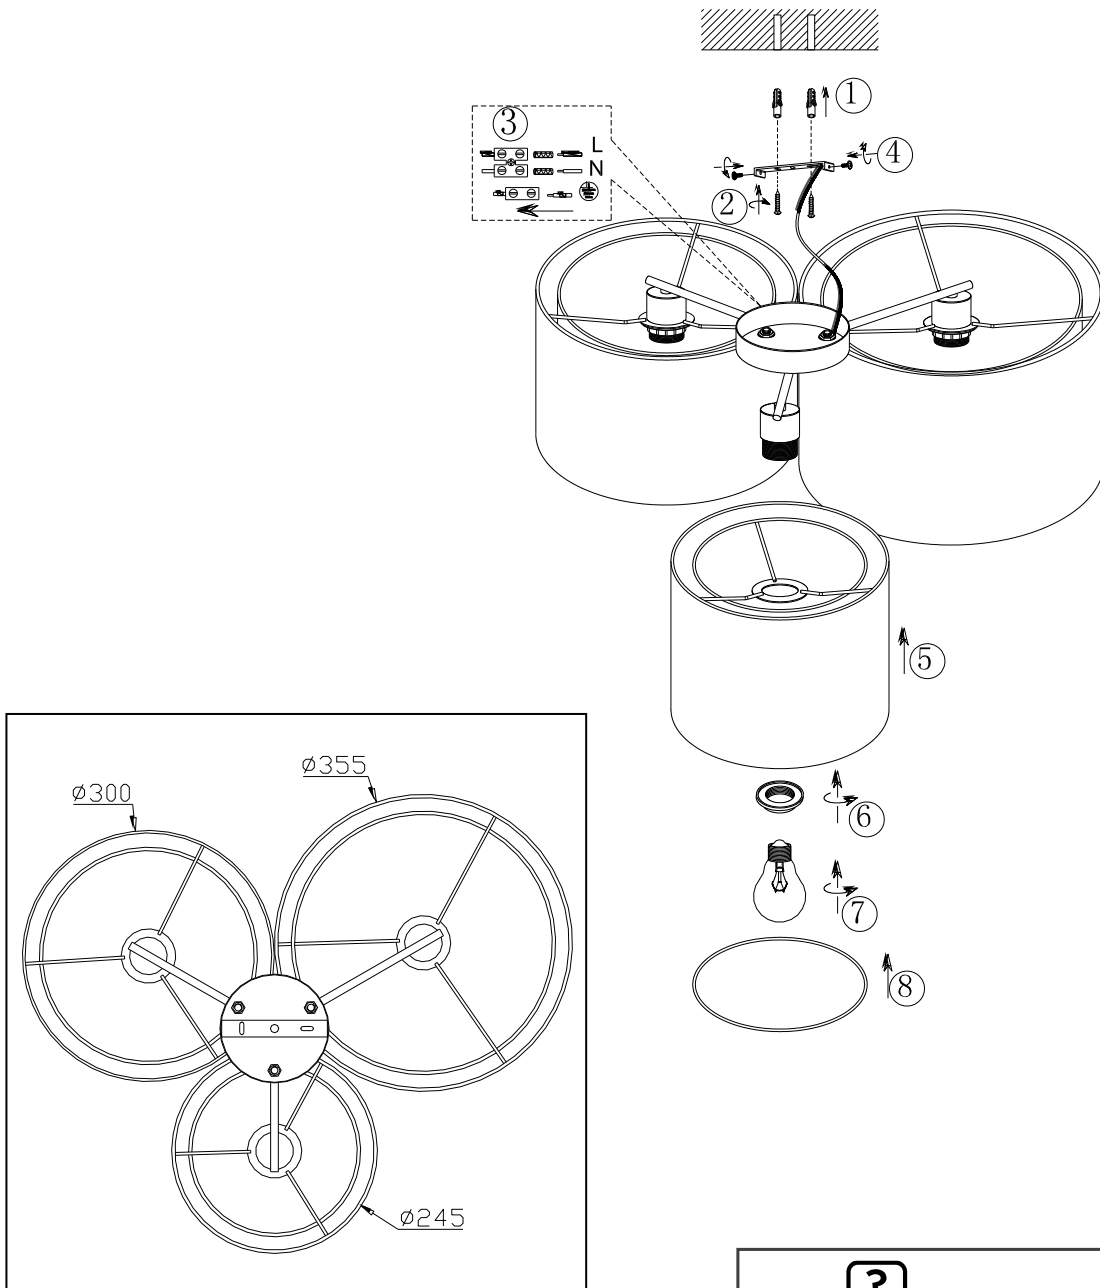

(SR) UPOZORENJE!

Prije početka montaže, pažljivo pročitajte sigurnosne upute!

(UK) ПОПЕРЕДЖЕННЯ!

Перед розбиранням, будь ласка, уважно прочитайте інструкції з техніки безпеки!

230V~50Hz
3 x E27 / max.40W

trio-lighting.com/
611490332