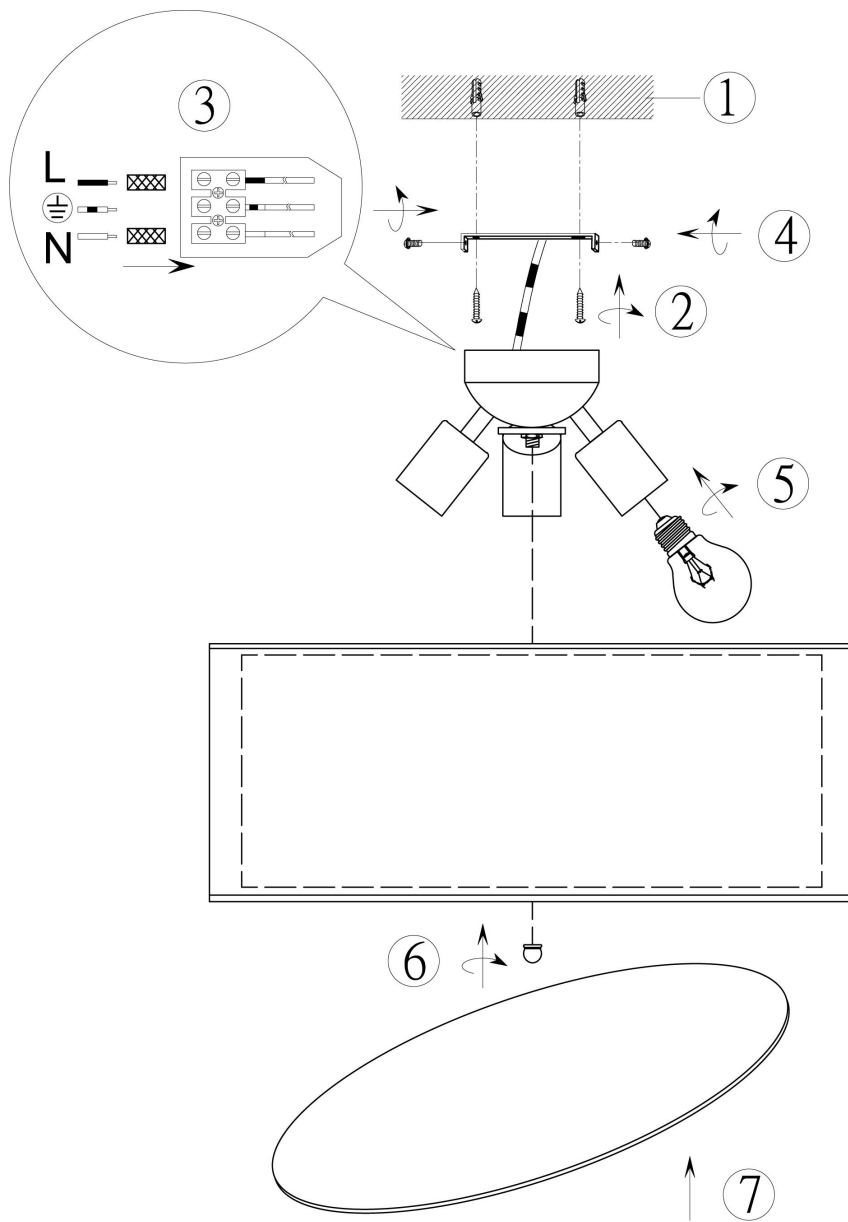

(SR) UPOZORENJE!

Prije početka montaže, pažljivo pročitajte sigurnosne upute!

(UK) ПОПЕРЕДЖЕННЯ!

Перед розбиранням, будь ласка, уважно прочитайте інструкції з техніки безпеки!

230V ~ 50Hz, 3x E27 / max. 40W