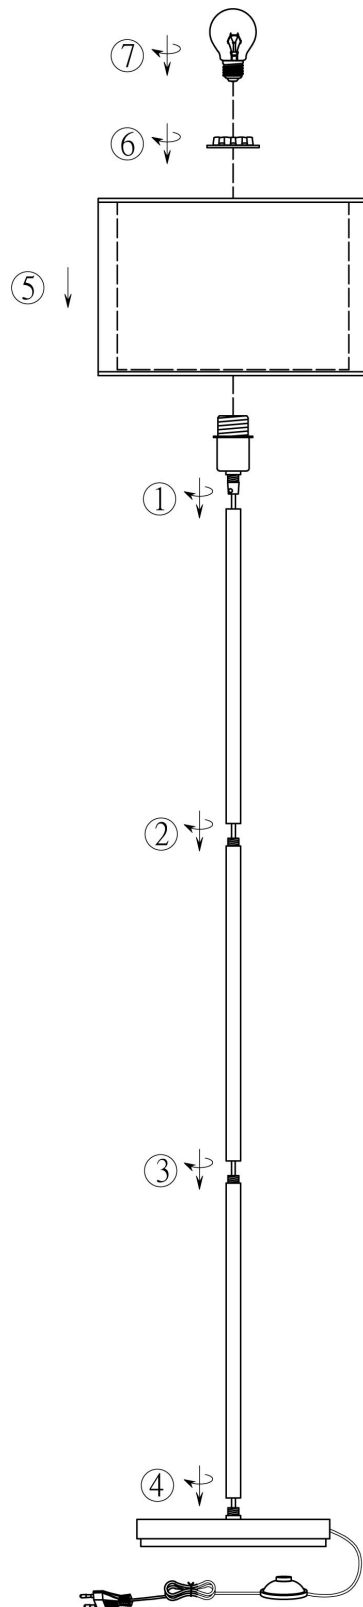

**(UK) ПОПЕРЕДЖЕННЯ!**

Перед розбиранням, будь ласка, уважно прочитайте інструкції з техніки безпеки!

230V ~ 50Hz,  
1 x E27 / max. 60W

[trio-lighting.com](http://trio-lighting.com) /  
411400132

IP 20